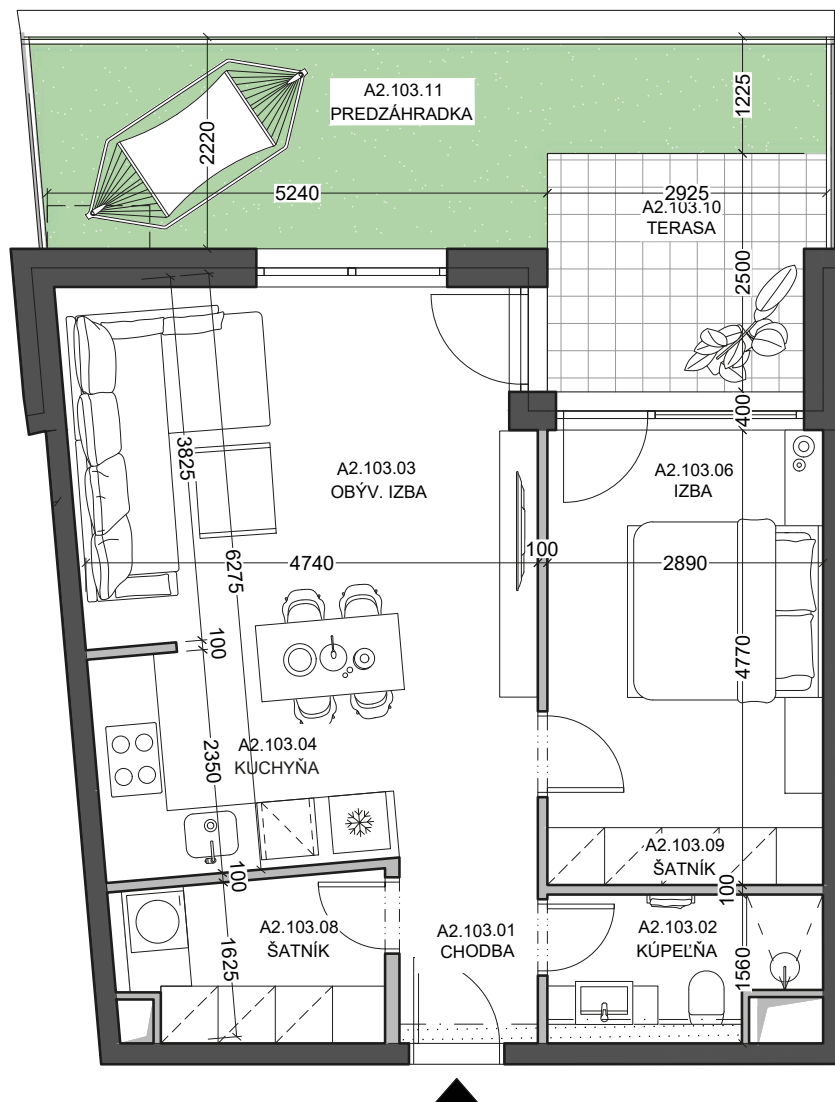

Plocha interiéru
Interior area **54,39 m²**

A2.103.10 **Terasa**
Terrace **7,15 m²**

A2.103.11 **Predzáhradka**
Front garden **15,3 m²**

Plocha exteriéru
Exterior area **22,45 m²**

Celková plocha
Total area **76,84 m²**

Byt
Flat

A2.103

Budova
Building

A2

Počet izieb
Rooms

2+kk

Podlažie
Floor

1

A2.103.01	Chodba Hall	3,00 m²
A2.103.02	Kúpeľňa Bathroom	4,06 m²
A2.103.03	Obývacia izba Living room	18,14 m²
A2.103.04	Kuchyňa Kitchen	10,65 m²
A2.103.06	Izba Room	11,12 m²
A2.103.08	Šatník Closet	4,63 m²
A2.103.09	Šatník Closet	2,79 m²