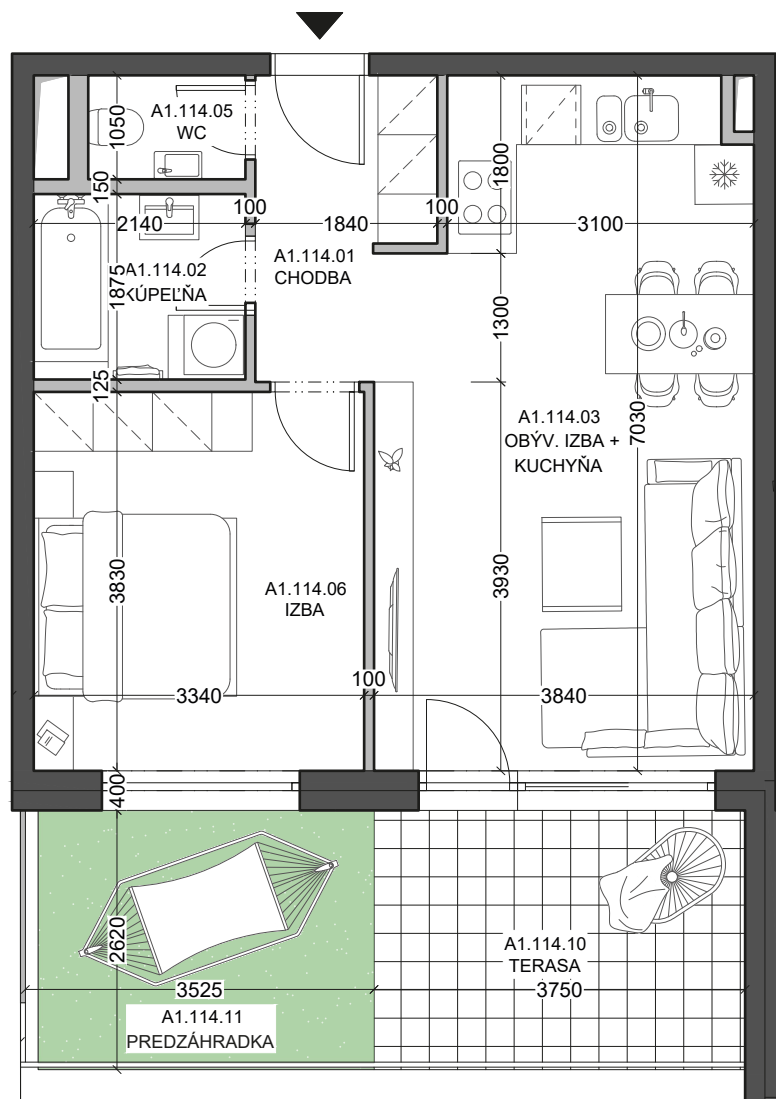

A1.114.01	Chodba Hall	5,51 m²
A1.114.02	Kúpeľňa Bathroom	4,01 m²
A1.114.03	Obývacia izba + kuchyňa Living room & Kitchen	25,07 m²
A1.114.05	WC Toilet	1,67 m²
A1.114.06	Izba Room	12,79 m²

Plocha interiéru
Interior area **49,05 m²**

A1.114.10 **Terasa**
Terrace **10,02 m²**

A1.114.11 **Predzáhradka**
Front garden **8,89 m²**

Plocha exteriéru
Exterior area **18,91 m²**

Celková plocha
Total area **67,96 m²**

Byt
Flat

A1.114

Budova
Building

A1

Počet izieb
Rooms

2+kk

Podlažie
Floor

1

A1.114.01	Chodba Hall	5,51 m ²
A1.114.02	Kúpeľňa Bathroom	4,01 m ²
A1.114.03	Obývacia izba + kuchyňa Living room & Kitchen	25,07 m ²
A1.114.05	WC Toilet	1,67 m ²
A1.114.06	Izba Room	12,79 m ²

Plocha interiéru
Interior area **49,05 m²**

A1.114.10 **Terasa**
Terrace **10,02 m²**

A1.114.11 **Predzáhradka**
Front garden **8,89 m²**

Plocha exteriéru
Exterior area **18,91 m²**

Celková plocha
Total area **67,96 m²**