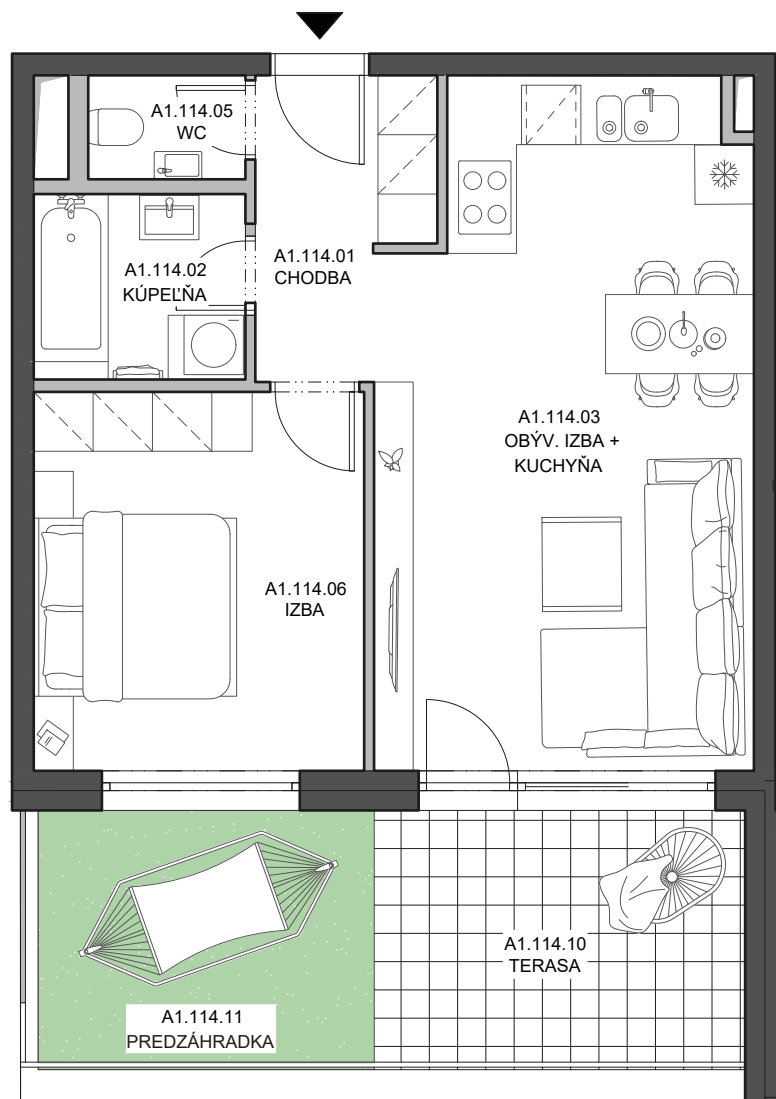

Byt
Flat

A1.114

Budova
Building

A1

Počet izieb
Rooms

2+kk

Podlažie
Floor

1

A1.114.01	Chodba Hall	5,51 m²
A1.114.02	Kúpeľňa Bathroom	4,01 m²
A1.114.03	Obývacia izba + kuchyňa Living room & Kitchen	25,07 m²
A1.114.05	WC Toilet	1,67 m²
A1.114.06	Izba Room	12,79 m²

Plocha interiéru
Interior area **49,05 m²**

A1.114.10 **Terasa**
Terrace **10,02 m²**

A1.114.11 **Predzáhradka**
Front garden **8,89 m²**

Plocha exteriéru
Exterior area **18,91 m²**

Celková plocha
Total area **67,96 m²**

Byt
Flat

A1.114

Budova
Building

A1

Počet izieb
Rooms

2+kk

Podlažie
Floor

1

A1.114.01	Chodba Hall	5,51 m ²
A1.114.02	Kúpeľňa Bathroom	4,01 m ²
A1.114.03	Obývacia izba + kuchyňa Living room & Kitchen	25,07 m ²
A1.114.05	WC Toilet	1,67 m ²
A1.114.06	Izba Room	12,79 m ²