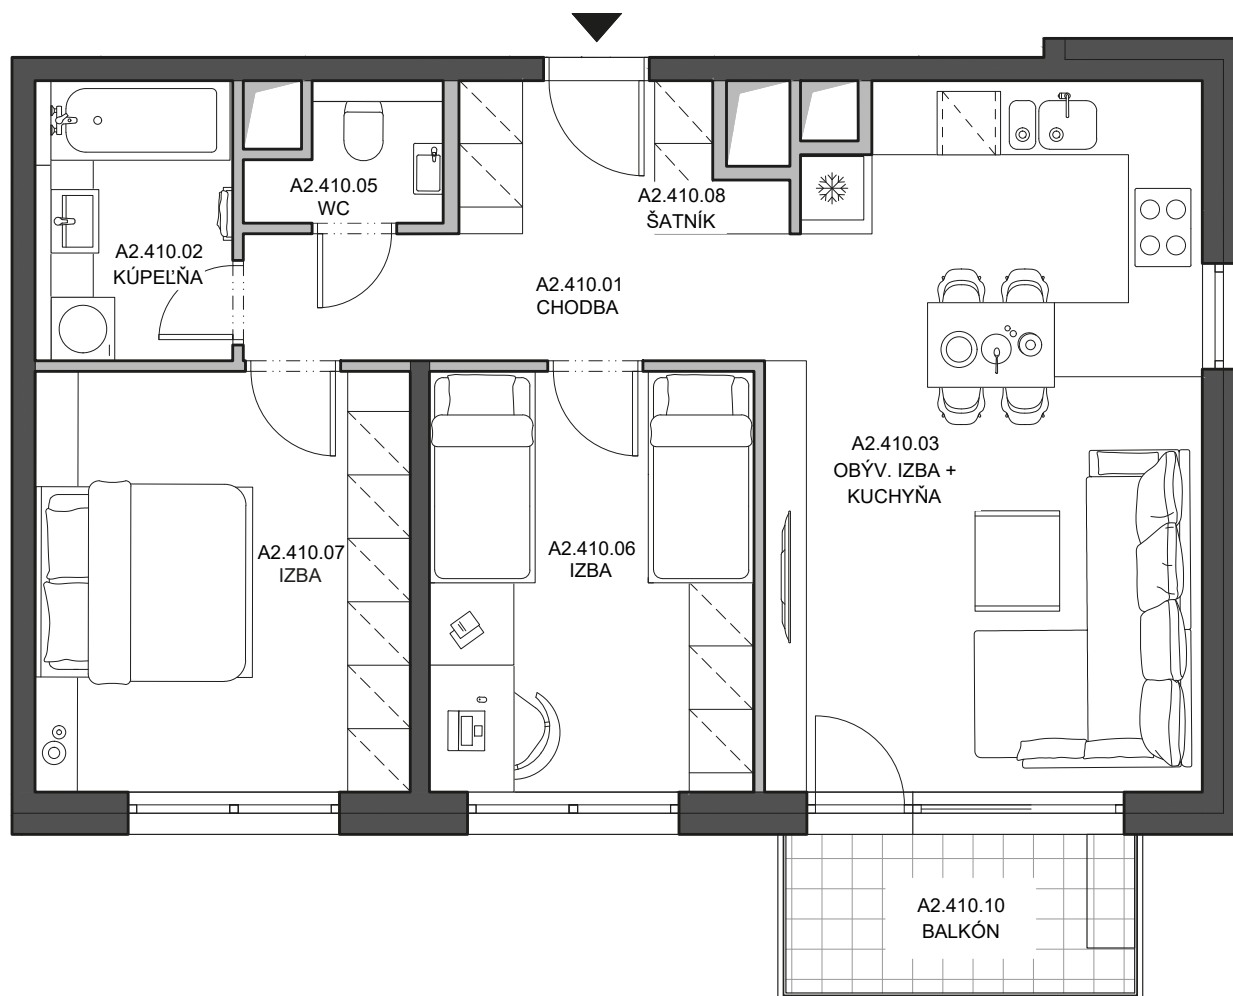

Byt
Flat

A2.410

Budova
Building

A2

Počet izieb
Rooms

3+kk

Podlažie
Floor

4

A2.410.01	Chodba Hall	8,76 m²
A2.410.02	Kúpeľňa Bathroom	4,96 m²
A2.410.03	Obývacia izba + kuchyňa Living room & Kitchen	27,02 m²
A2.410.05	WC Toilet	2,13 m²
A2.410.06	Izba Room	12,22 m²
A2.410.07	Izba Room	14,13 m²
A2.410.08	Šatník Closet	1,24 m²

Plocha interiéru
Interior area **70,46 m²**

A2.410.10 **Balkón**
Balcony **5,15 m²**

Plocha exteriéru
Exterior area **5,15 m²**

Celková plocha
Total area **75,61 m²**