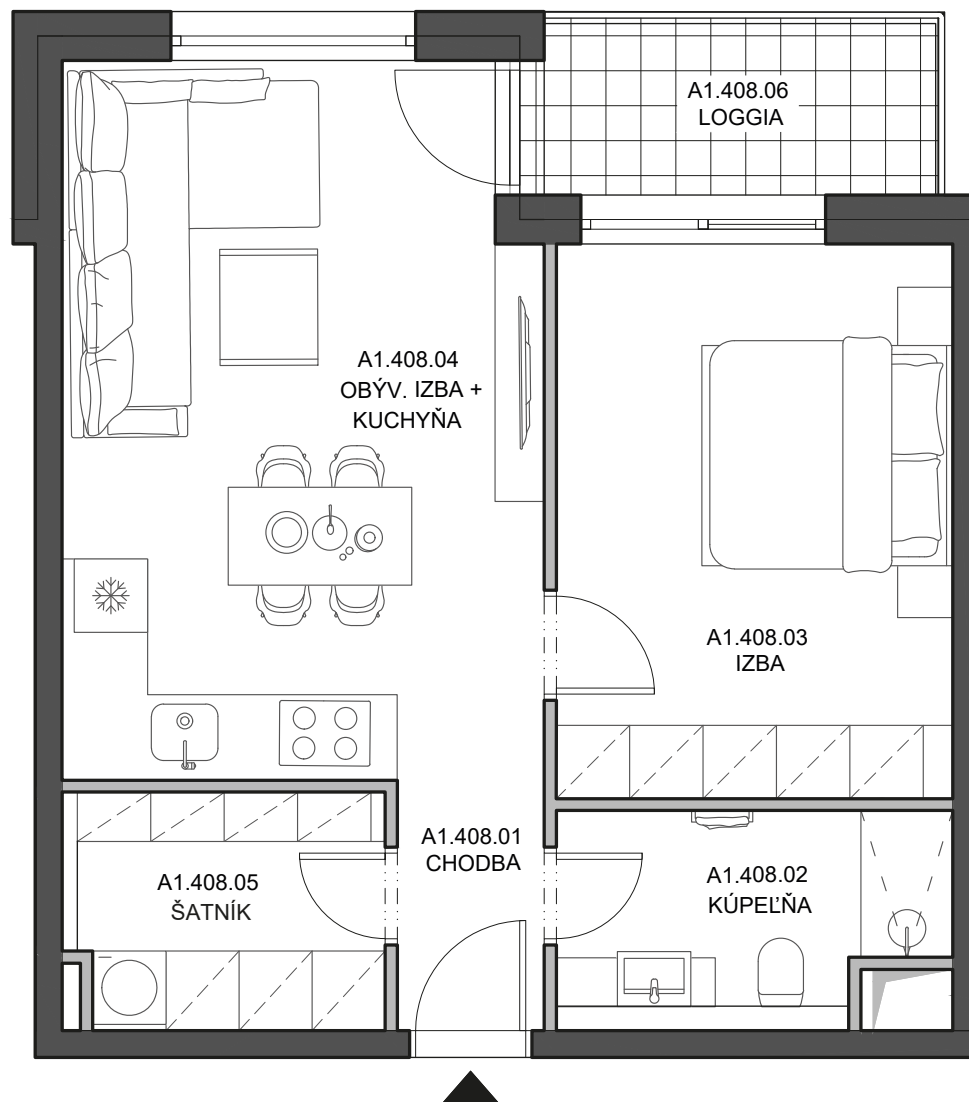

Byt
Flat

A1.408

Budova
Building

A1

Počet izieb
Rooms

2+kk

Podlažie
Floor

4

A1.408.01	Chodba Hall	2,60 m²
A1.408.02	Kúpeľňa Bathroom	5,38 m²
A1.408.03	Izba Room	14,68 m²
A1.408.04	Obývacia izba + kuchyňa Living room & Kitchen	22,78 m²
A1.408.05	Šatník Closet	4,73 m²
Plocha interiéru Interior area		50,17 m²
A1.408.6	Loggia Lodge	4,88 m²
Plocha exteriéru Exterior area		4,88 m²
Celková plocha Total area		55,05 m²