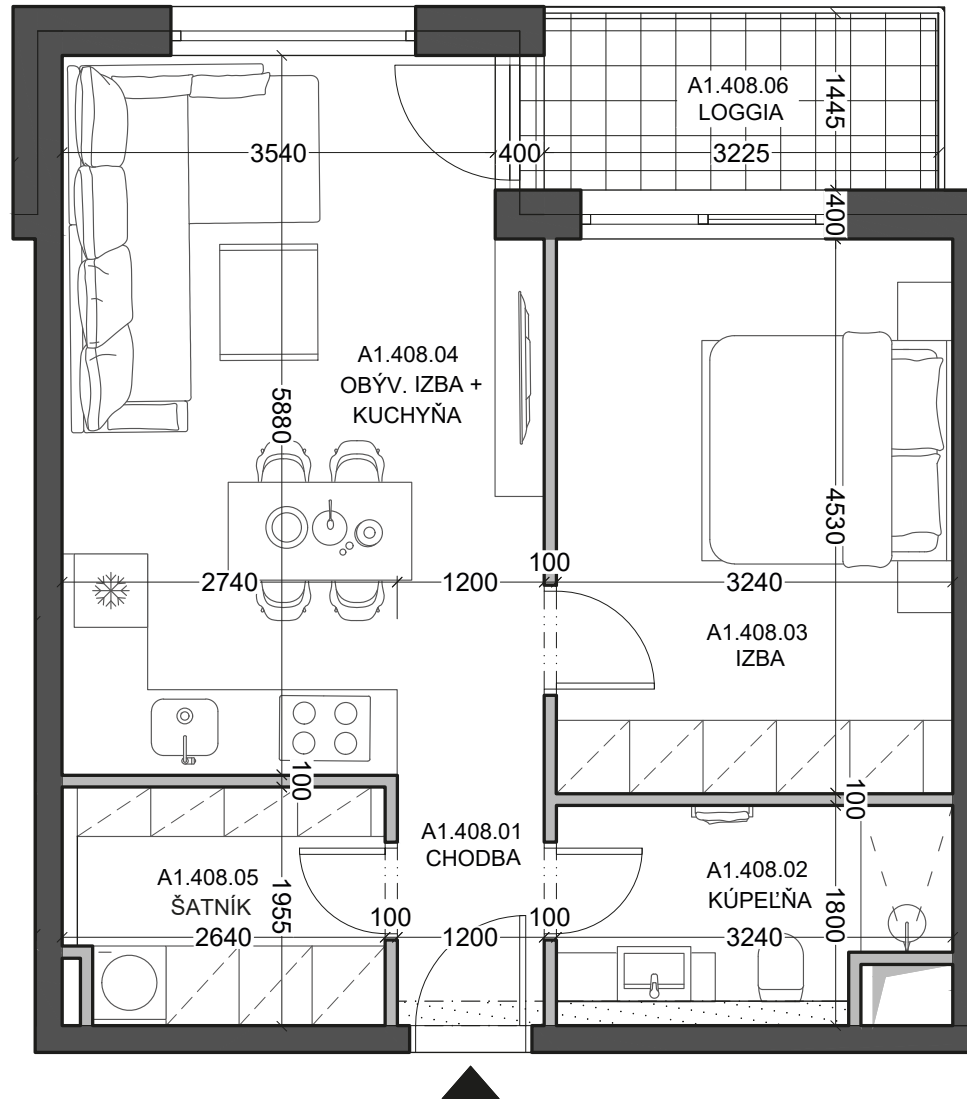

Byt
Flat

A1.408

Budova
Building

A1

Počet izieb
Rooms

2+kk

Podlažie
Floor

4

A1.408.01	Chodba Hall	2,60 m²
A1.408.02	Kúpeľňa Bathroom	5,38 m²
A1.408.03	Izba Room	14,68 m²
A1.408.04	Obývacia izba + kuchyňa Living room & Kitchen	22,78 m²
A1.408.05	Šatník Closet	4,73 m²
Plocha interiéru Interior area		50,17 m²
A1.408.6	Loggia Lodge	4,88 m²
Plocha exteriéru Exterior area		4,88 m²
Celková plocha Total area		55,05 m²