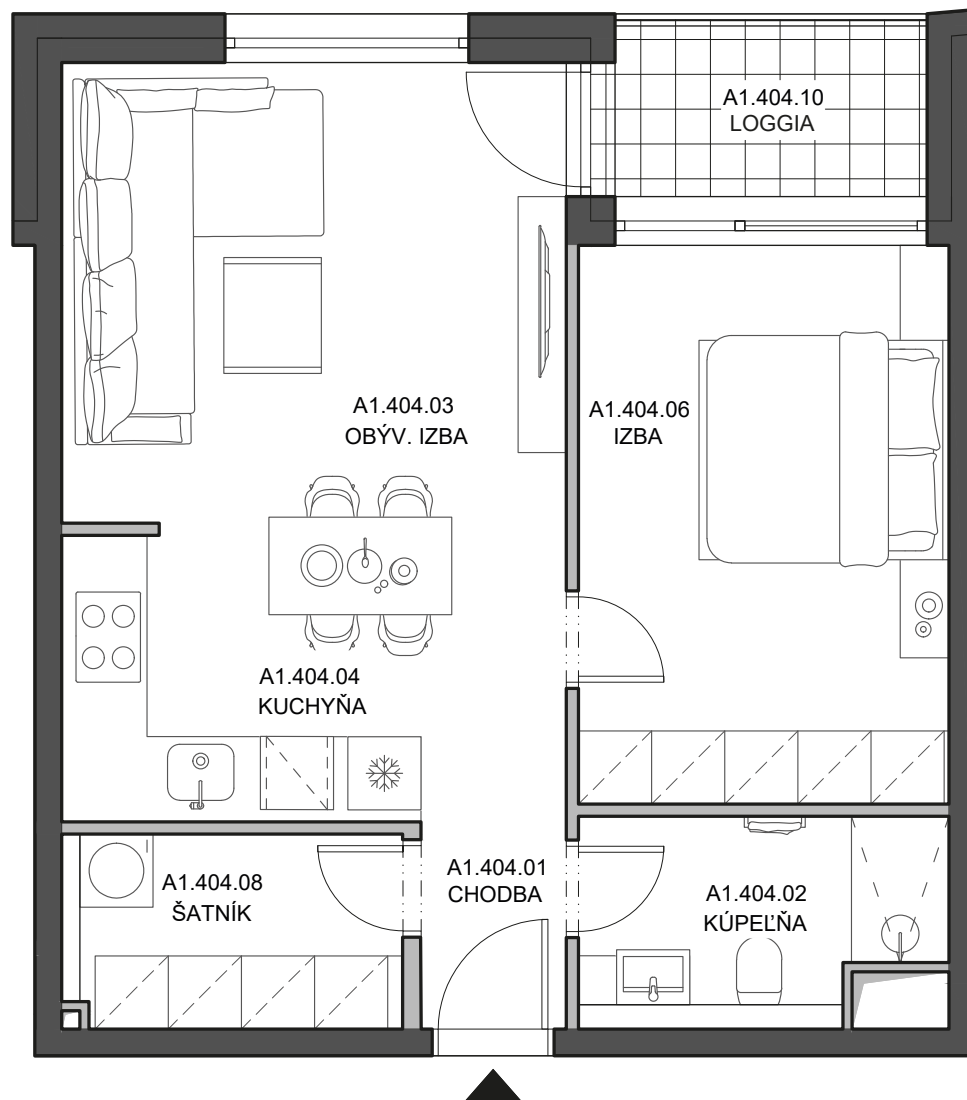

Byt  
Flat

**A1.404**

Budova  
Building

**A1**

Počet izieb  
Rooms

**2+kk**

Podlažie  
Floor

**4**

<b>A1.404.01</b>	<b>Chodba</b> Hall	<b>2,20 m<sup>2</sup></b>
<b>A1.404.02</b>	<b>Kúpeľňa</b> Bathroom	<b>4,83 m<sup>2</sup></b>
<b>A1.404.03</b>	<b>Obývacia izba</b> Living room	<b>15,95 m<sup>2</sup></b>
<b>A1.404.04</b>	<b>Kuchyňa</b> Kitchen	<b>9,97 m<sup>2</sup></b>
<b>A1.404.06</b>	<b>Izba</b> Room	<b>13,94 m<sup>2</sup></b>
<b>A1.404.08</b>	<b>Šatník</b> Closet	<b>4,43 m<sup>2</sup></b>

**Plocha interiéru**  
Interior area **51,32 m<sup>2</sup>**

**A1.404.10** **Loggia**  
Lodge **3,93 m<sup>2</sup>**

**Plocha exteriéru**  
Exterior area **3,93 m<sup>2</sup>**

**Celková plocha**  
Total area **55,25 m<sup>2</sup>**

**Plocha interiéru**  
Interior area

**51,32 m<sup>2</sup>**

**A1.404.10** **Loggia**  
Lodge

**3,93 m<sup>2</sup>**

**Plocha exteriéru**  
Exterior area

**3,93 m<sup>2</sup>**

**Celková plocha**  
Total area