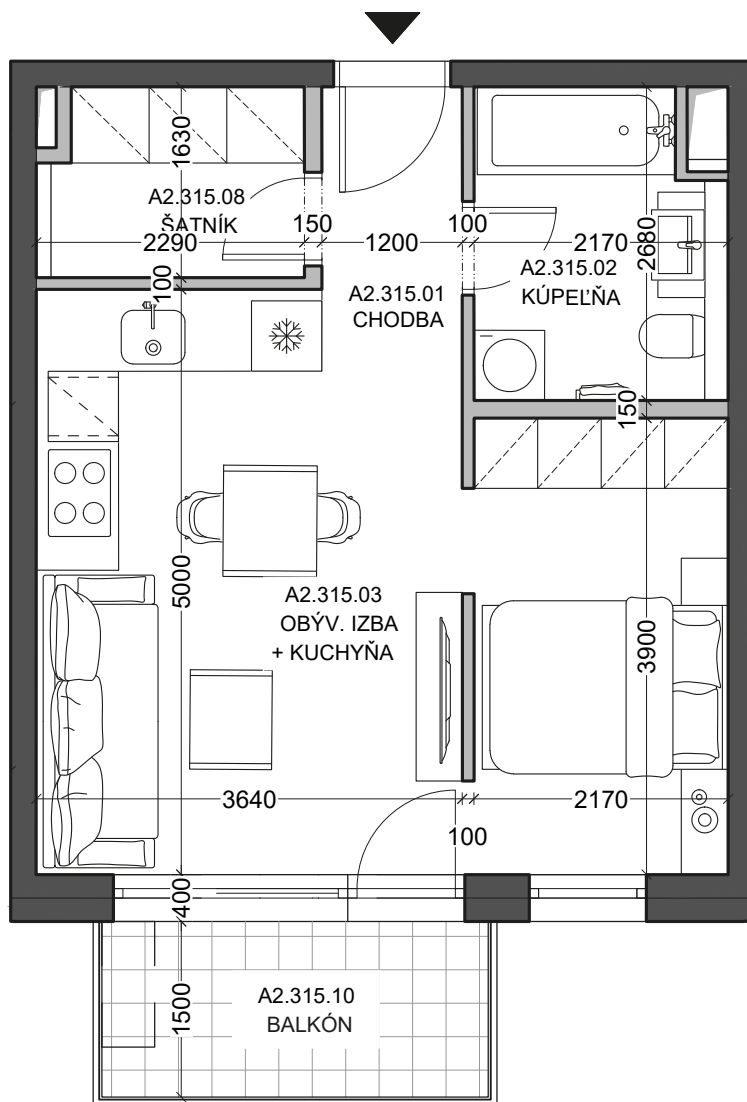

Byt
Flat

A2.315

Budova
Building

A2

Počet izieb
Rooms

1+kk

Podlažie
Floor

3

A2.315.01	Chodba Hall	2,25 m²
A2.315.02	Kúpeľňa Bathroom	5,48 m²
A2.315.03	Obývací izba + kuchyňa Living room & Kitchen	26,95 m²
A2.315.08	Šatník Closet	3,65 m²

Plocha interiéru
Interior area **38,33 m²**

A2.315.10 **Balkón**
Balcony **5,15 m²**

Plocha exteriéru
Exterior area **5,15 m²**

Celková plocha
Total area **43,48 m²**

Byt
Flat

A2.315

Budova
Building

A2

Počet izieb
Rooms

1+kk

Podlažie
Floor

3

A2.315.01	Chodba Hall	2,25 m²
A2.315.02	Kúpeľňa Bathroom	5,48 m²
A2.315.03	Obývacia izba + kuchyňa Living room & Kitchen	26,95 m²
A2.315.08	Šatník Closet	3,65 m²

Plocha interiéru
Interior area **38,33 m²**