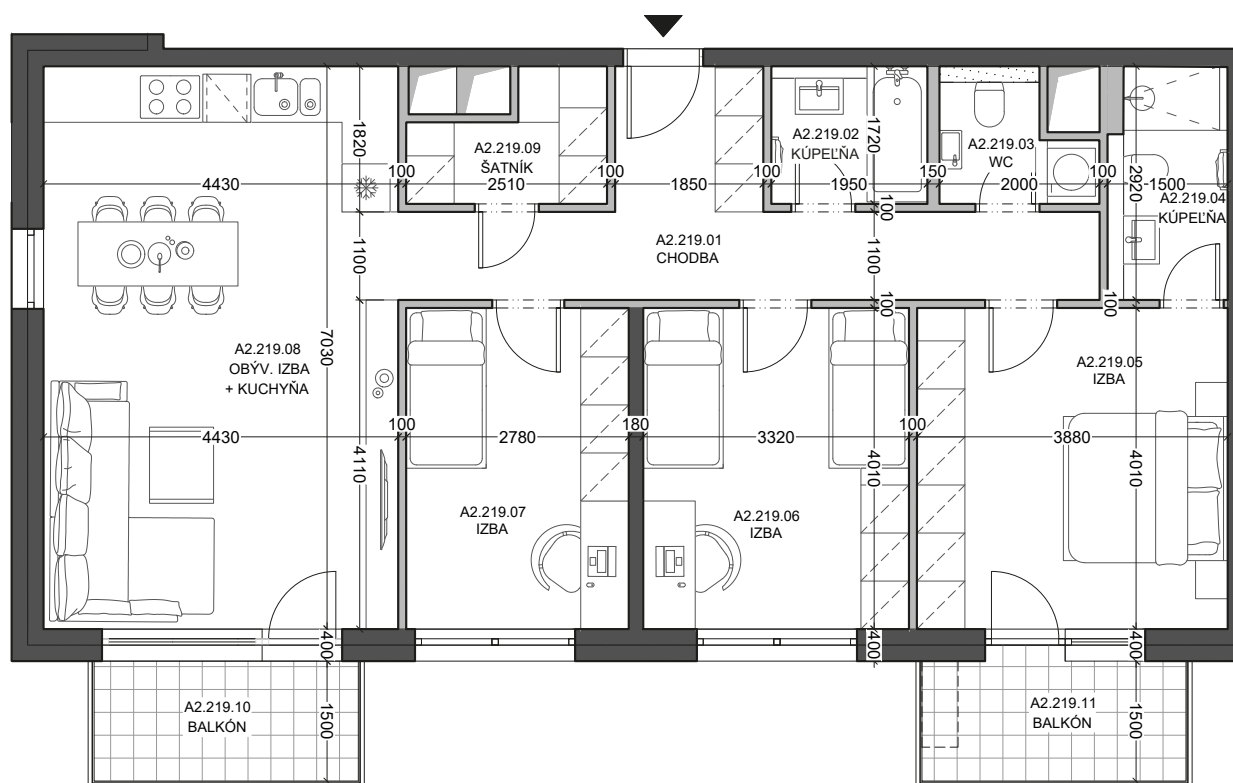

A2.219.01	Chodba Hall	13,38 m ²
A2.219.02	Kúpeľňa Bathroom	3,35 m ²
A2.219.03	WC Toilet	2,75 m ²
A2.219.04	Kúpeľňa Bathroom	4,23 m ²
A2.219.05	Izba Room	15,75 m ²
A2.219.06	Izba Room	13,31 m ²
A2.219.07	Izba Room	11,16 m ²
A2.219.08	Obývacia izba + kuchyňa Living room & Kitchen	31,26 m ²
A2.219.09	Šatník Closet	3,41 m ²

Plocha interiéru
Interior area **98,60 m²**

A2.219.10 **Balkón**
Balcony **5,15 m²**

A2.219.11 **Balkón**
Balcony **5,15 m²**

Plocha exteriéru
Exterior area **10,30 m²**

Celková plocha
Total area **108,90 m²**

A2.219.01	Chodba Hall	13,38 m²
A2.219.02	Kúpeľňa Bathroom	3,35 m²
A2.219.03	WC Toilet	2,75 m²
A2.219.04	Kúpeľňa Bathroom	4,23 m²
A2.219.05	Izba Room	15,75 m²
A2.219.06	Izba Room	13,31 m²
A2.219.07	Izba Room	11,16 m²
A2.219.08	Obývací izba + kuchyňa Living room & Kitchen	31,26 m²
A2.219.09	Šatník Closet	3,41 m²