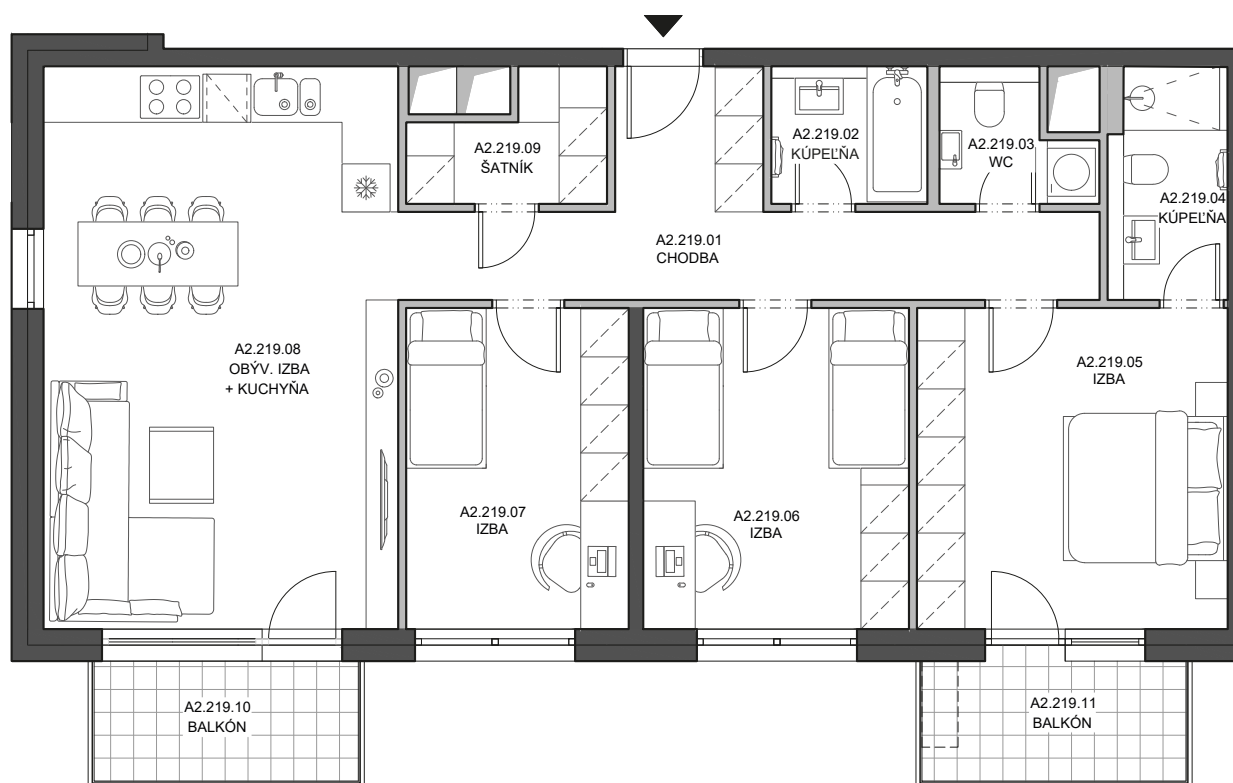

Byt
Flat

A2.219

Budova
Building

A2

Počet izieb
Rooms

4+kk

Podlažie
Floor

2

A2.219.01	Chodba Hall	13,38 m ²
A2.219.02	Kúpeľňa Bathroom	3,35 m ²
A2.219.03	WC Toilet	2,75 m ²
A2.219.04	Kúpeľňa Bathroom	4,23 m ²
A2.219.05	Izba Room	15,75 m ²
A2.219.06	Izba Room	13,31 m ²
A2.219.07	Izba Room	11,16 m ²
A2.219.08	Obývacia izba + kuchyňa Living room & Kitchen	31,26 m ²
A2.219.09	Šatník Closet	3,41 m ²

Plocha interiéru
Interior area **98,60 m²**

A2.219.10 **Balkón**
Balcony **5,15 m²**

A2.219.11 **Balkón**
Balcony **5,15 m²**

Plocha exteriéru
Exterior area **10,30 m²**

Celková plocha
Total area **108,90 m²**