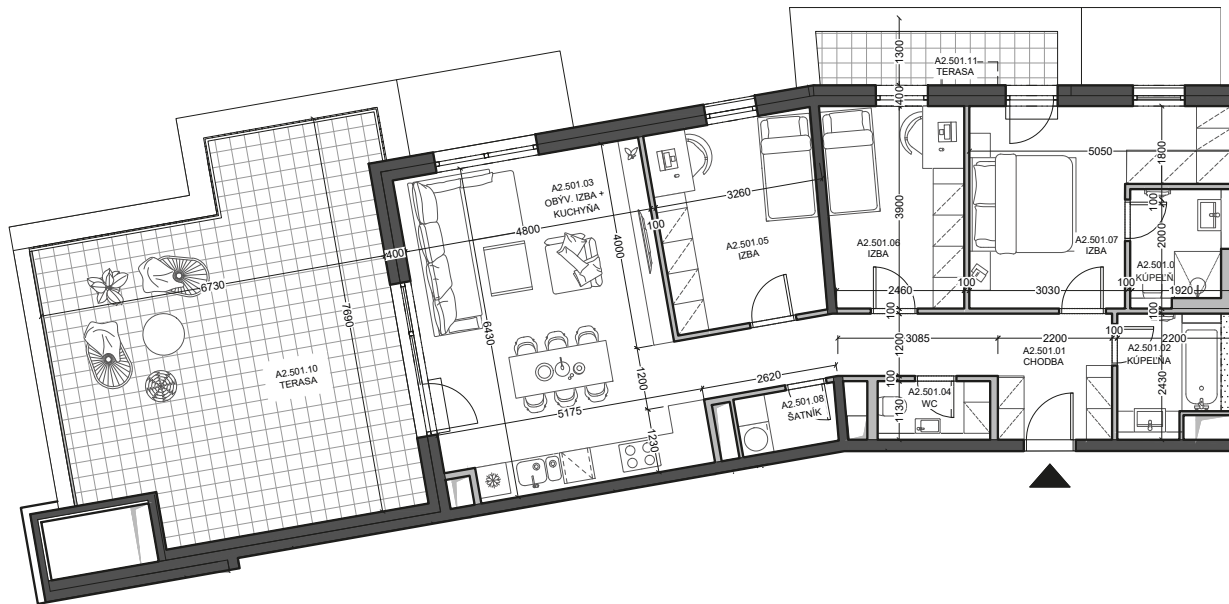

Plocha interiéru
Interior area **95,04 m²**

A2.501.10 **Terasa**
Terrace **44,95 m²**

A2.501.11 **Terasa**
Terrace **5,2 m²**

Plocha exteriéru
Exterior area **50,15 m²**

Celková plocha
Total area **145,19 m²**

Byt
Flat

A2.501

Budova
Building

A2

Počet izieb
Rooms

4+kk

Podlažie
Floor

5

A2.501.01	Chodba Hall	12,99 m²
A2.501.02	Kúpeľňa Bathroom	4,82 m²
A2.501.03	Obývacia izba + kuchyňa Living room & Kitchen	31,13 m²
A2.501.04	WC Toilet	2,45 m²
A2.501.05	Izba Room	12,05 m²
A2.501.06	Izba Room	10,25 m²
A2.501.07	Izba Room	15,52 m²
A2.501.08	Šatník Closet	2,17 m²
A2.501.09	Kúpeľňa Bathroom	3,66 m²