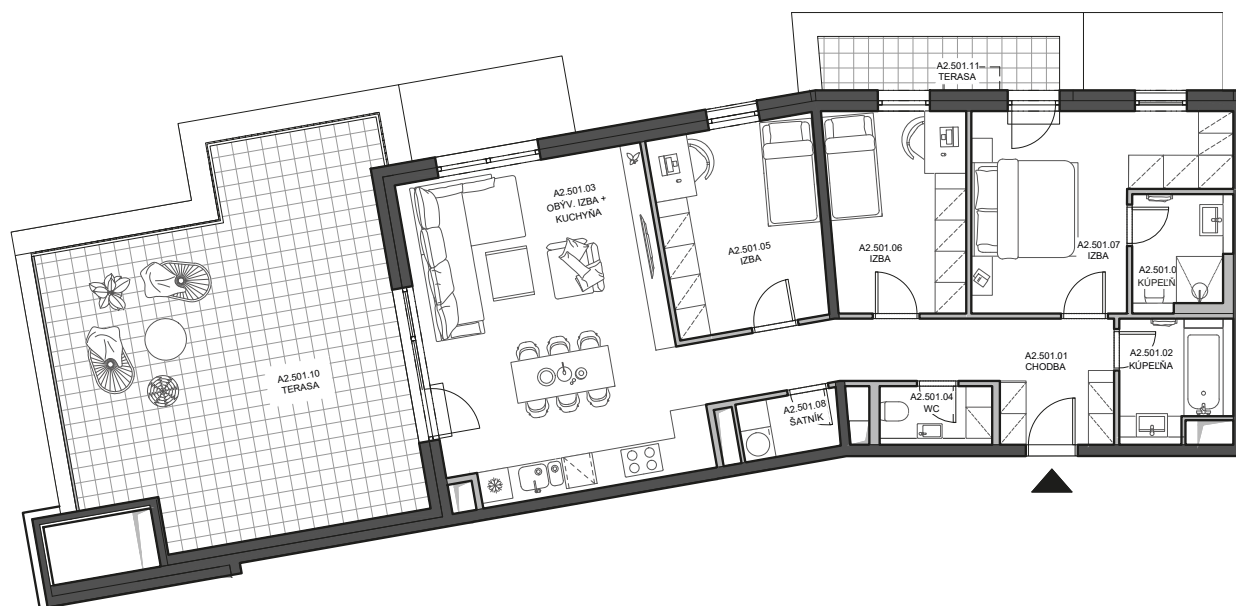

Byt
Flat

A2.501

Budova
Building

A2

Počet izieb
Rooms

4+kk

Podlažie
Floor

5

A2.501.01	Chodba Hall	12,99 m²
A2.501.02	Kúpeľňa Bathroom	4,82 m²
A2.501.03	Obývacia izba + kuchyňa Living room & Kitchen	31,13 m²
A2.501.04	WC Toilet	2,45 m²
A2.501.05	Izba Room	12,05 m²
A2.501.06	Izba Room	10,25 m²
A2.501.07	Izba Room	15,52 m²
A2.501.08	Šatník Closet	2,17 m²
A2.501.09	Kúpeľňa Bathroom	3,66 m²

Plocha interiéru
Interior area **95,04 m²**

A2.501.10 **Terasa**
Terrace **44,95 m²**

A2.501.11 **Terasa**
Terrace **5,2 m²**

Plocha exteriéru
Exterior area **50,15 m²**

Celková plocha
Total area **145,19 m²**