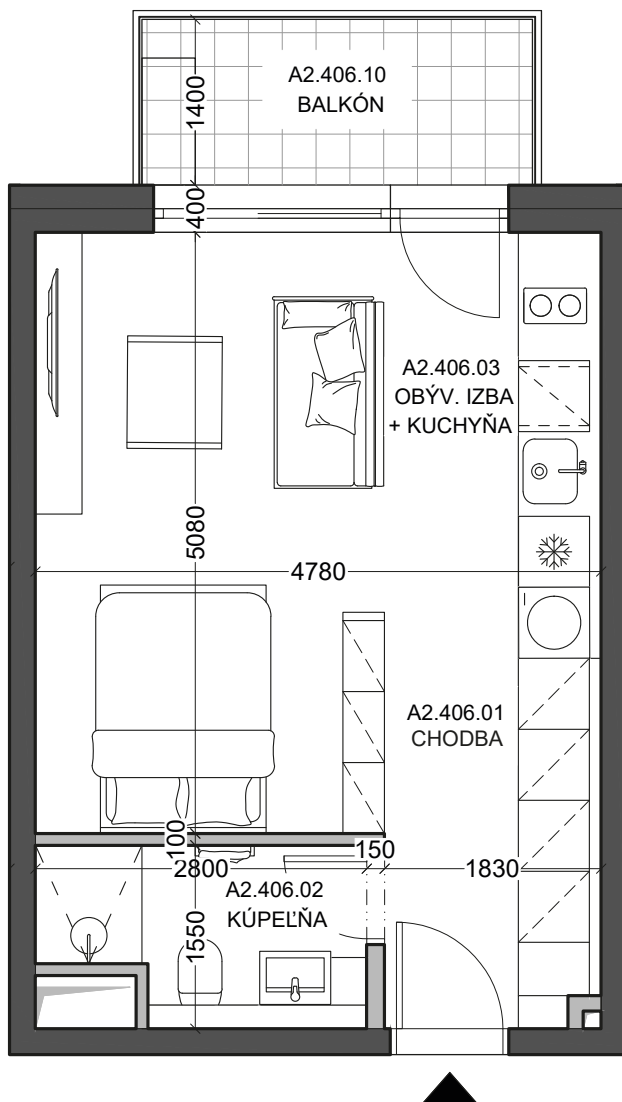

Byt
Flat

A2.406

Budova
Building

A2

Počet izieb
Rooms

1+kk

Podlažie
Floor

4

A2.406.01	Chodba Hall	3,05 m²
A2.406.02	Kúpeľňa Bathroom	3,84 m²
A2.406.03	Obývacia izba + kuchyňa Living room & Kitchen	24,40 m²

Plocha interiéru
Interior area

31,29 m²

A2.406.10 **Balkón** Balcony | **4,81 m²** |

Plocha exteriéru
Exterior area

4,81 m²

Celková plocha
Total area

36,10 m²

Byt
Flat

A2.406

Budova
Building

A2

Počet izieb
Rooms

1+kk

Podlažie
Floor

4

A2.406.01	Chodba Hall	3,05 m²
A2.406.02	Kúpeľňa Bathroom	3,84 m²
A2.406.03	Obývacia izba + kuchyňa Living room & Kitchen	24,40 m²

Plocha interiéru
Interior area **31,29 m²**