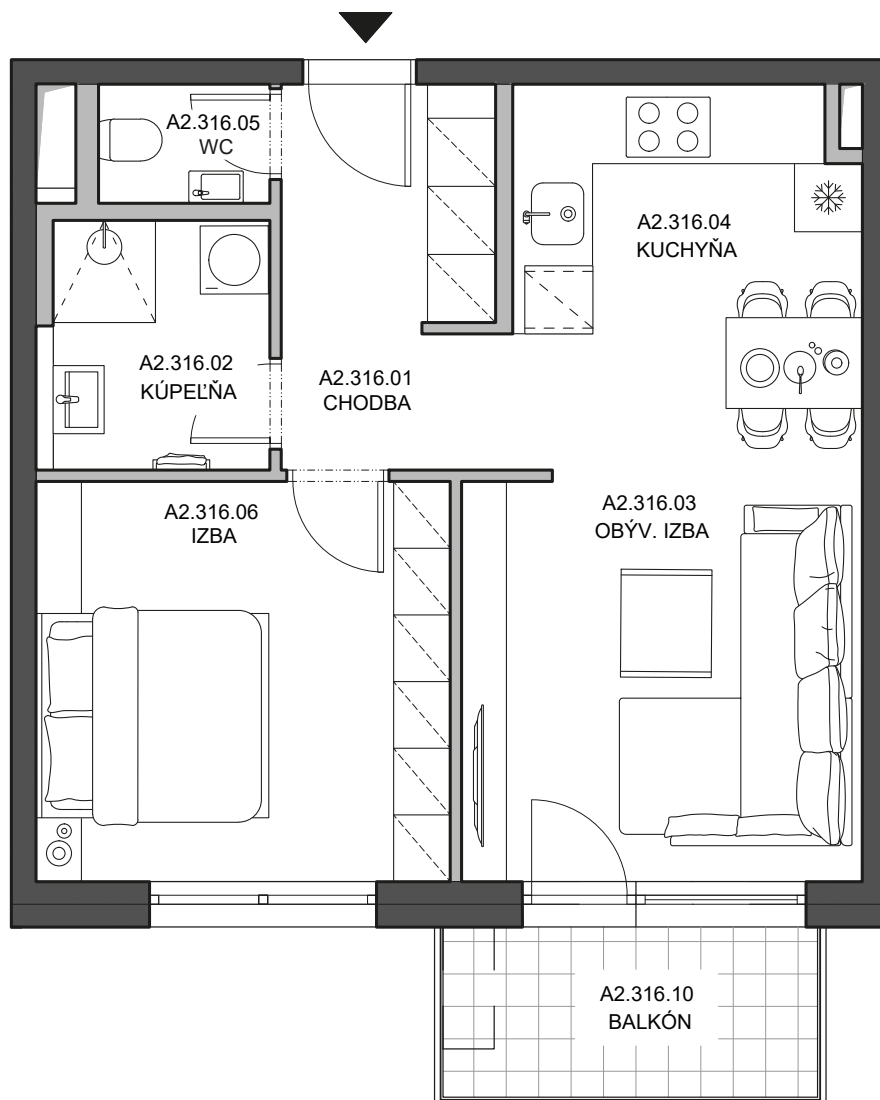

Byt  
Flat

**A2.316**

Budova  
Building

**A2**

Počet izieb  
Rooms

**2+kk**

Podlažie  
Floor

**3**

<b>A2.316.01</b>	<b>Chodba</b> Hall	<b>6,76 m<sup>2</sup></b>
<b>A2.316.02</b>	<b>Kúpeľňa</b> Bathroom	<b>4,39 m<sup>2</sup></b>
<b>A2.316.03</b>	<b>Obývacia izba</b> Living room	<b>12,71 m<sup>2</sup></b>
<b>A2.316.04</b>	<b>Kuchyňa</b> Kitchen	<b>10,38 m<sup>2</sup></b>
<b>A2.316.05</b>	<b>WC</b> Toilet	<b>1,59 m<sup>2</sup></b>
<b>A2.316.06</b>	<b>Izba</b> Room	<b>12,87 m<sup>2</sup></b>

**Plocha interiéru**  
Interior area **48,70 m<sup>2</sup>**

**A2.316.10** **Balkón**  
Balcony **5,15 m<sup>2</sup>**

**Plocha exteriéru**  
Exterior area **5,15 m<sup>2</sup>**

**Celková plocha**  
Total area **53,85 m<sup>2</sup>**