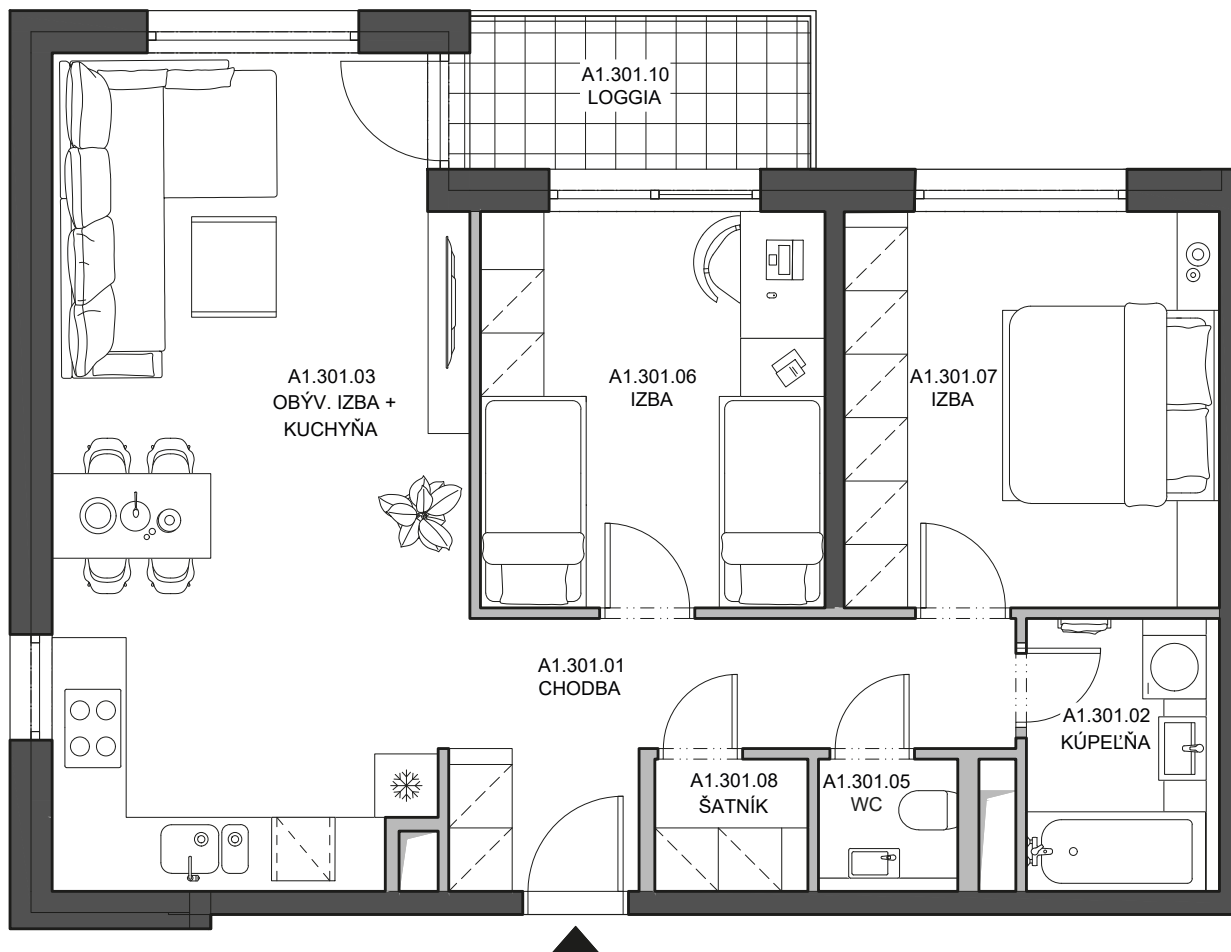

Byt
Flat

A1.301

Budova
Building

A1

Počet izieb
Rooms

3+kk

Podlažie
Floor

3

A1.301.01	Chodba Hall	9,14 m ²
A1.301.02	Kúpeľňa Bathroom	4,71 m ²
A1.301.03	Obývacia izba + kuchyňa Living room & Kitchen	29,98 m ²
A1.301.05	WC Toilet	1,72 m ²
A1.301.06	Izba Room	12,22 m ²
A1.301.07	Izba Room	13,31 m ²
A1.301.08	Šatník Closet	1,88 m ²

Plocha interiéru
Interior area **72,96 m²**

A1.301.10 Loggia
Lodge **4,90 m²**

Plocha exteriéru
Exterior area **4,90 m²**

Celková plocha
Total area **77,86 m²**

Byt
Flat

A1.301

Budova
Building

A1

Plocha interiéru
Interior area **72,96 m²**

A1.301.10 Loggia
Lodge **4,90 m²**

Plocha exteriéru
Exterior area **4,90 m²**

Celková plocha
Total area **77,86 m²**