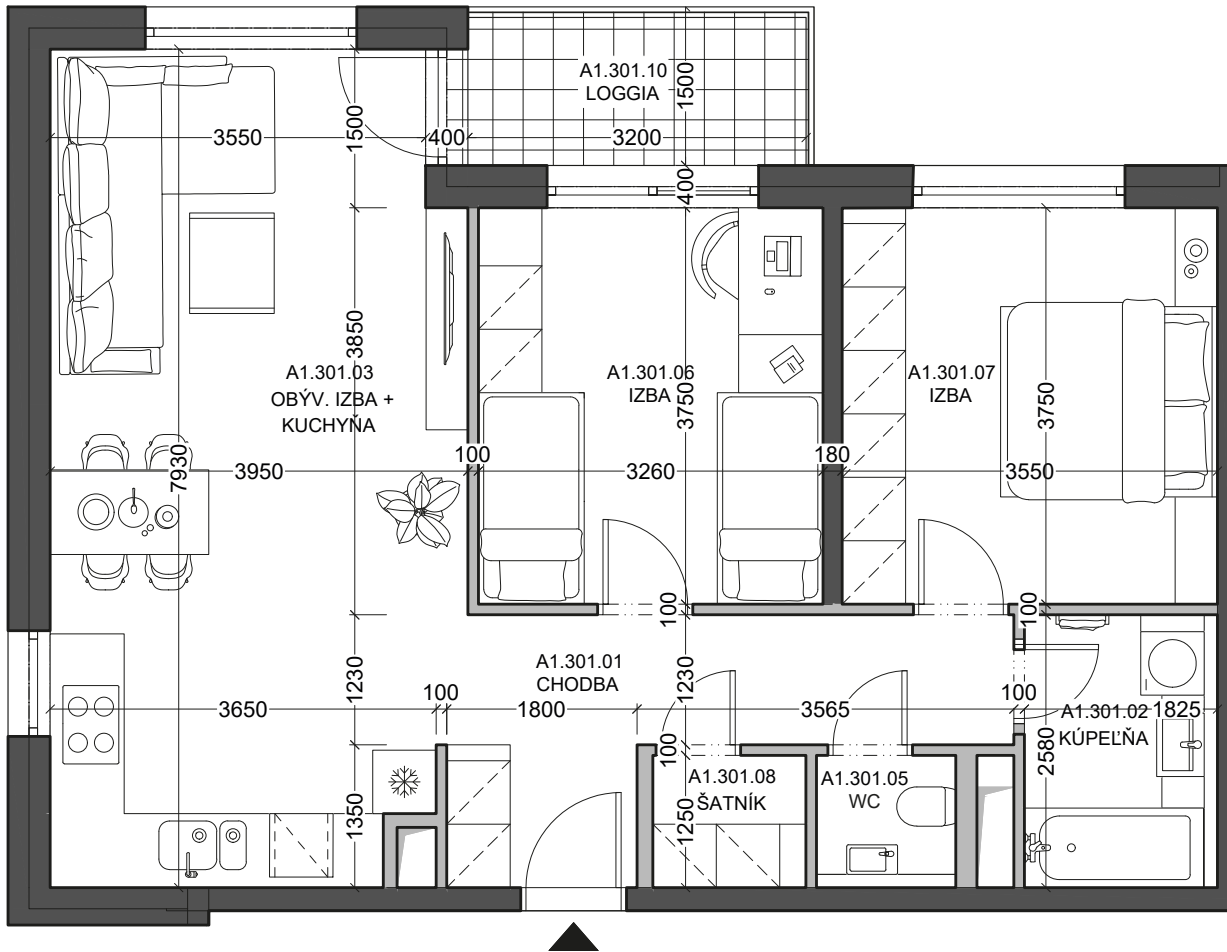

A1.301.01	Chodba Hall	9,14 m ²
A1.301.02	Kúpeľňa Bathroom	4,71 m ²
A1.301.03	Obývacia izba + kuchyňa Living room & Kitchen	29,98 m ²
A1.301.05	WC Toilet	1,72 m ²
A1.301.06	Izba Room	12,22 m ²
A1.301.07	Izba Room	13,31 m ²
A1.301.08	Šatník Closet	1,88 m ²

Plocha interiéru
Interior area **72,96 m²**

A1.301.10 Loggia
Lodge **4,90 m²**

Plocha exteriéru
Exterior area **4,90 m²**

Celková plocha
Total area **77,86 m²**

Byt
Flat

A1.301

Budova
Building

A1

Počet izieb
Rooms

3+kk

Podlažie
Floor

3

A1.301.01	Chodba Hall	9,14 m²
A1.301.02	Kúpeľňa Bathroom	4,71 m²
A1.301.03	Obývacia izba + kuchyňa Living room & Kitchen	29,98 m²
A1.301.05	WC Toilet	1,72 m²
A1.301.06	Izba Room	12,22 m²
A1.301.07	Izba Room	13,31 m²
A1.301.08	Šatník Closet	1,88 m²

Plocha interiéru
Interior area **72,96 m²**

A1.301.10 Loggia
Lodge **4,90 m²**

Plocha exteriéru
Exterior area **4,90 m²**

Celková plocha
Total area **77,86 m²**