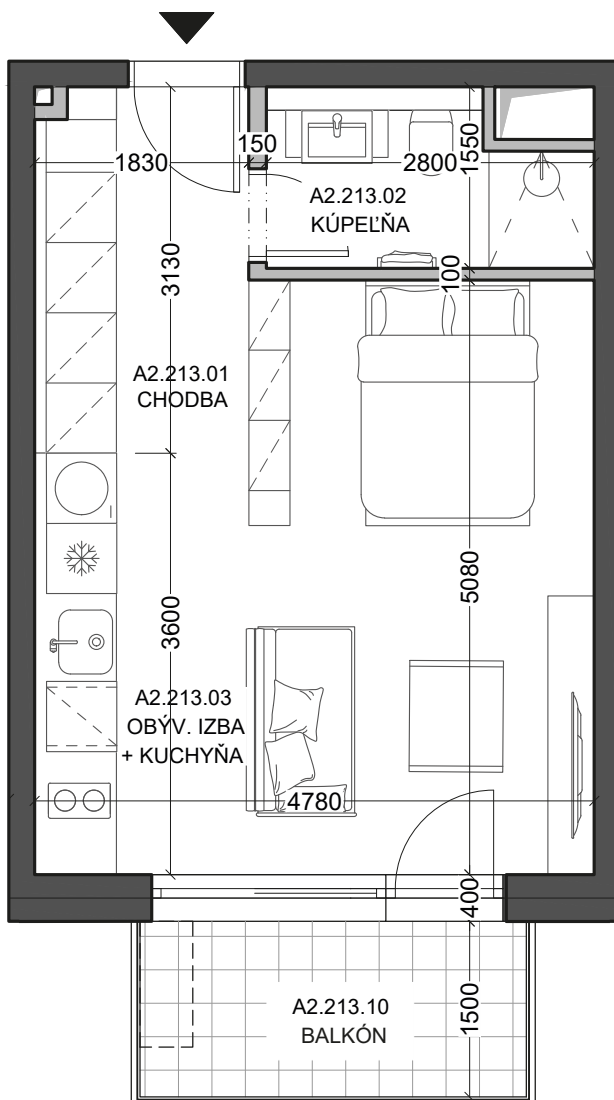

A2.213.01	Chodba Hall	3,05 m²
A2.213.02	Kúpeľňa Bathroom	3,85 m²
A2.213.03	Obývacia izba + kuchyňa Living room & Kitchen	24,40 m²

Plocha interiéru
Interior area **31,30 m²**

A2.213.10 **Balkón**
Balcony **5,15 m²**

Plocha exteriéru
Exterior area **5,15 m²**

Celková plocha
Total area **36,45 m²**

Byt
Flat

A2.213

Budova
Building

A2

Počet izieb
Rooms

1+kk

Podlažie
Floor

2

A2.213.01	Chodba Hall	3,05 m²
A2.213.02	Kúpeľňa Bathroom	3,85 m²
A2.213.03	Obývacia izba + kuchyňa Living room & Kitchen	24,40 m²

Plocha interiéru
Interior area **31,30 m²**

A2.213.10 **Balkón**
Balcony **5,15 m²**

Plocha exteriéru
Exterior area **5,15 m²**

Celková plocha
Total area **36,45 m²**