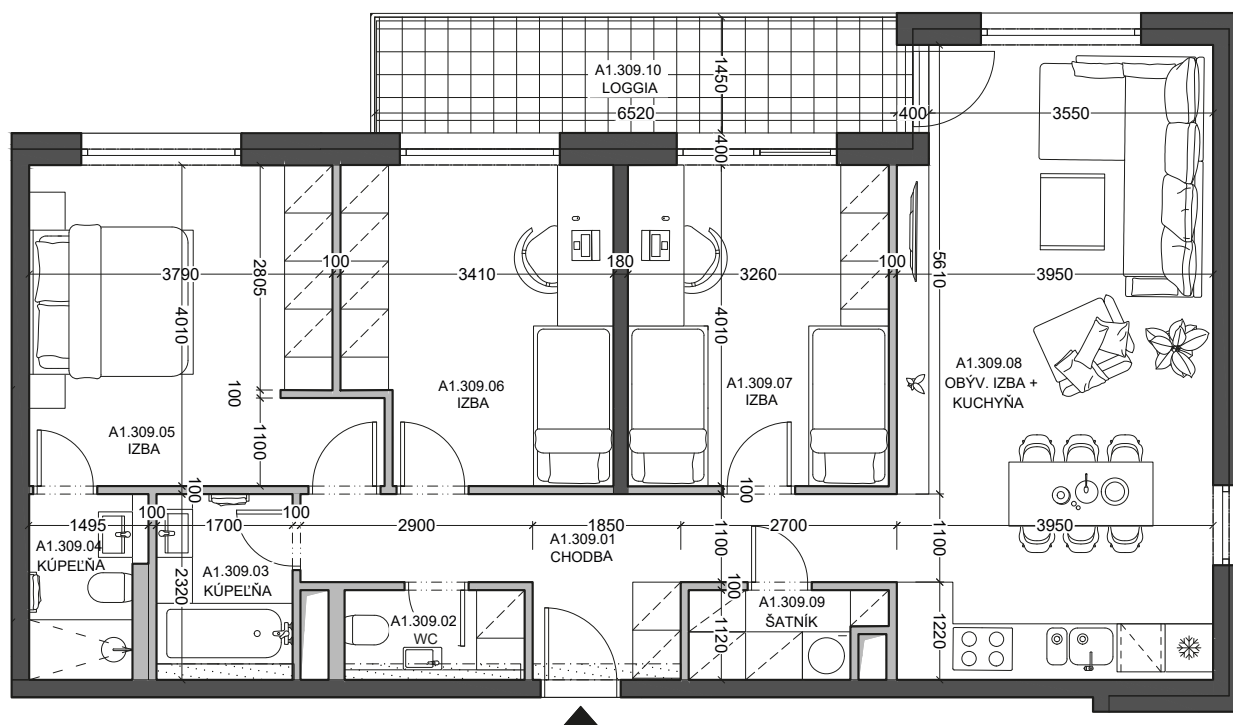

A1.309.01	Chodba Hall	10,94 m²
A1.309.02	WC Toilet	2,52 m²
A1.309.03	Kúpeľňa Bathroom	3,94 m²
A1.309.04	Kúpeľňa Bathroom	3,38 m²
A1.309.05	Izba Room	15,85 m²
A1.309.06	Izba Room	12,90 m²
A1.309.07	Izba Room	13,08 m²
A1.309.08	Obývacia izba + kuchyňa Living room & Kitchen	30,86 m²
A1.309.09	Šatník Closet	2,55 m²

Plocha interiéru
Interior area **96,02 m²**

A1.309.10 **Loggia**
Lodge **9,67 m²**

Plocha exteriéru
Exterior area **9,67 m²**

Celková plocha
Total area **105,69 m²**

Byt
Flat

A1.309

Budova
Building

A1

Počet izieb
Rooms

4+kk

Podlažie
Floor

3

A1.309.01	Chodba Hall	10,94 m²
A1.309.02	WC Toilet	2,52 m²
A1.309.03	Kúpeľňa Bathroom	3,94 m²
A1.309.04	Kúpeľňa Bathroom	3,38 m²
A1.309.05	Izba Room	15,85 m²
A1.309.06	Izba Room	12,90 m²
A1.309.07	Izba Room	13,08 m²
A1.309.08	Obývacia izba + kuchyňa Living room & Kitchen	30,86 m²
A1.309.09	Šatník Closet	2,55 m²

Plocha interiéru
Interior area **96,02 m²**

A1.309.10 **Loggia**
Lodge **9,67 m²**

Plocha exteriéru
Exterior area **9,67 m²**

Celková plocha
Total area **105,69 m²**