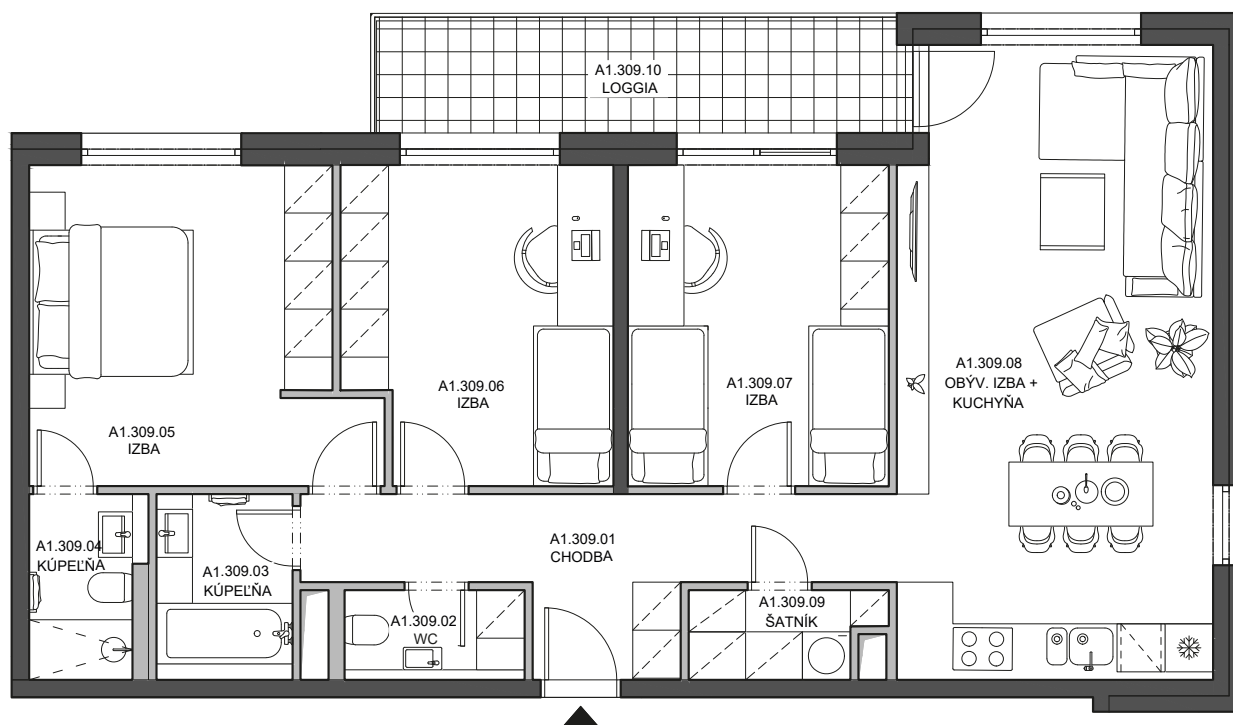

Byt
Flat

A1.309

Budova
Building

A1

Počet izieb
Rooms

4+kk

Podlažie
Floor

3

A1.309.01	Chodba Hall	10,94 m²
A1.309.02	WC Toilet	2,52 m²
A1.309.03	Kúpeľňa Bathroom	3,94 m²
A1.309.04	Kúpeľňa Bathroom	3,38 m²
A1.309.05	Izba Room	15,85 m²
A1.309.06	Izba Room	12,90 m²
A1.309.07	Izba Room	13,08 m²
A1.309.08	Obývacia izba + kuchyňa Living room & Kitchen	30,86 m²
A1.309.09	Šatník Closet	2,55 m²

Plocha interiéru
Interior area **96,02 m²**

A1.309.10 **Loggia**
Lodge **9,67 m²**

Plocha exteriéru
Exterior area **9,67 m²**

Celková plocha
Total area **105,69 m²**

Byt
Flat

A1.309

Budova
Building

A1

Plocha interiéru
Interior area **96,02 m²**

A1.309.10 **Loggia**
Lodge **9,67 m²**

Plocha exteriéru
Exterior area **9,67 m²**

Celková plocha
Total area **105,69 m²**