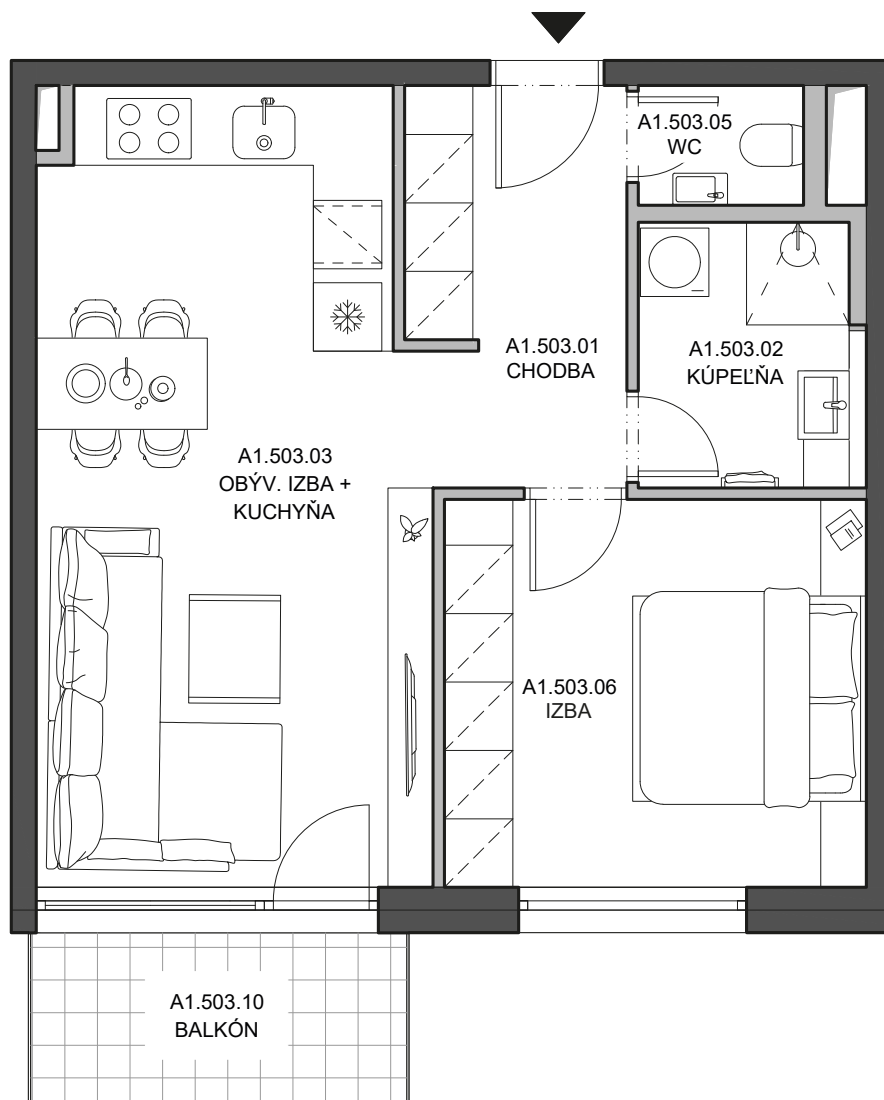

Byt
Flat

A1.503

Budova
Building

A1

Počet izieb
Rooms

2+kk

Podlažie
Floor

5

A1.503.01	Chodba Hall	6,95 m²
A1.503.02	Kúpeľňa Bathroom	4,52 m²
A1.503.03	Obývacia izba + kuchyňa Living room & Kitchen	23,57 m²
A1.503.05	WC Toilet	1,52 m²
A1.503.06	Izba Room	12,58 m²
Plocha interiéru Interior area		49,14 m²
A1.503.10	Balkón Balcony	4,95 m²
Plocha exteriéru Exterior area		4,95 m²
Celková plocha Total area		54,09 m²