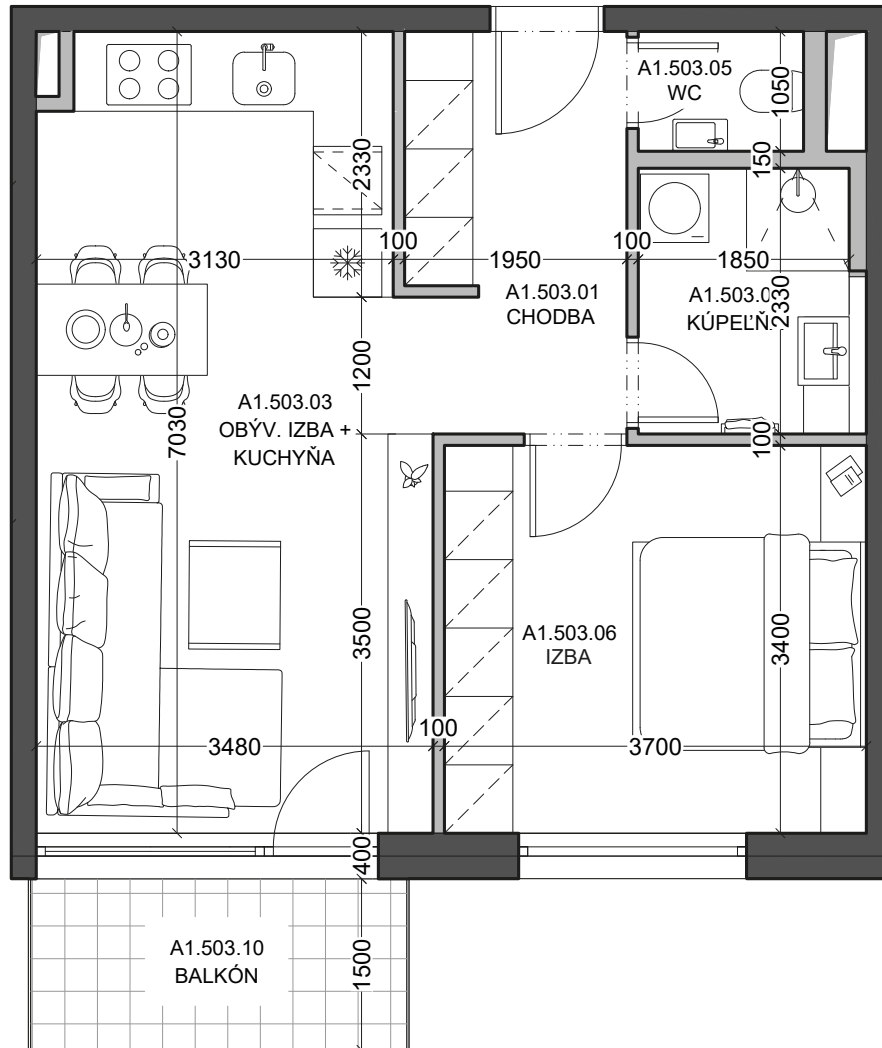

Byt
Flat

A1.503

Budova
Building

A1

Počet izieb
Rooms

2+kk

Podlažie
Floor

5

A1.503.01	Chodba Hall	6,95 m²
A1.503.02	Kúpeľňa Bathroom	4,52 m²
A1.503.03	Obývacia izba + kuchyňa Living room & Kitchen	23,57 m²
A1.503.05	WC Toilet	1,52 m²
A1.503.06	Izba Room	12,58 m²
Plocha interiéru Interior area		49,14 m²
A1.503.10	Balkón Balcony	4,95 m²
Plocha exteriéru Exterior area		4,95 m²
Celková plocha Total area		54,09 m²