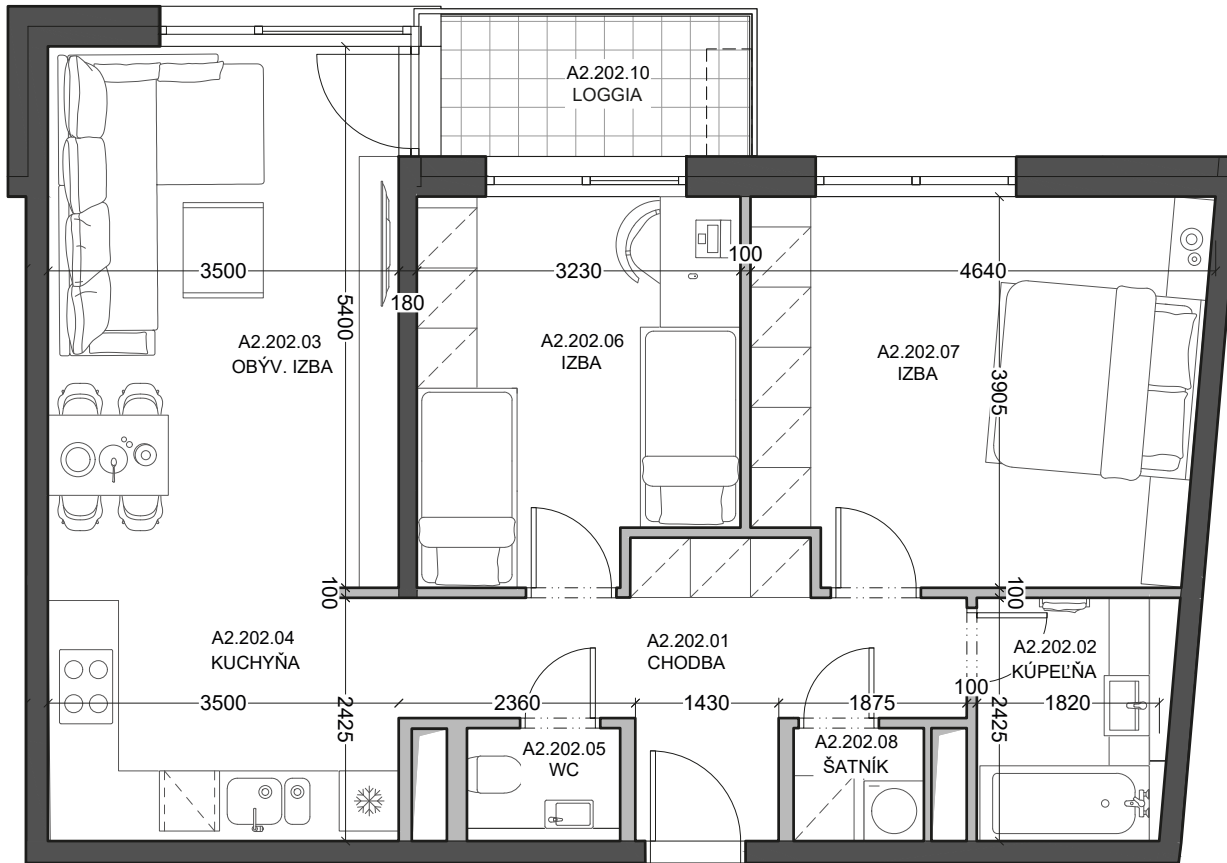

A2.202.01	Chodba Hall	9,86 m²
A2.202.02	Kúpeľňa Bathroom	4,67 m²
A2.202.03	Obývacia izba Living room	19,36 m²
A2.202.04	Kuchyňa Kitchen	8,49 m²
A2.202.05	WC Toilet	1,79 m²
A2.202.06	Izba Room	11,89 m²
A2.202.07	Izba Room	17,02 m²
A2.202.08	Šatník Closet	1,54 m²

Plocha interiéru
Interior area **74,62 m²**

A2.202.10 **Loggia**
Lodge **4,53 m²**

Plocha exteriéru
Exterior area **4,53 m²**

Celková plocha
Total area **79,15 m²**

Byt
Flat

A2.202

Budova
Building

A2

Počet izieb
Rooms

3+kk

Podlažie
Floor

2

A2.202.01	Chodba Hall	9,86 m²
A2.202.02	Kúpeľňa Bathroom	4,67 m²
A2.202.03	Obývacia izba Living room	19,36 m²
A2.202.04	Kuchyňa Kitchen	8,49 m²
A2.202.05	WC Toilet	1,79 m²
A2.202.06	Izba Room	11,89 m²
A2.202.07	Izba Room	17,02 m²
A2.202.08	Šatník Closet	1,54 m²

Plocha interiéru
Interior area **74,62 m²**

A2.202.10 **Loggia**
Lodge **4,53 m²**

Plocha exteriéru
Exterior area **4,53 m²**

Celková plocha
Total area **79,15 m²**