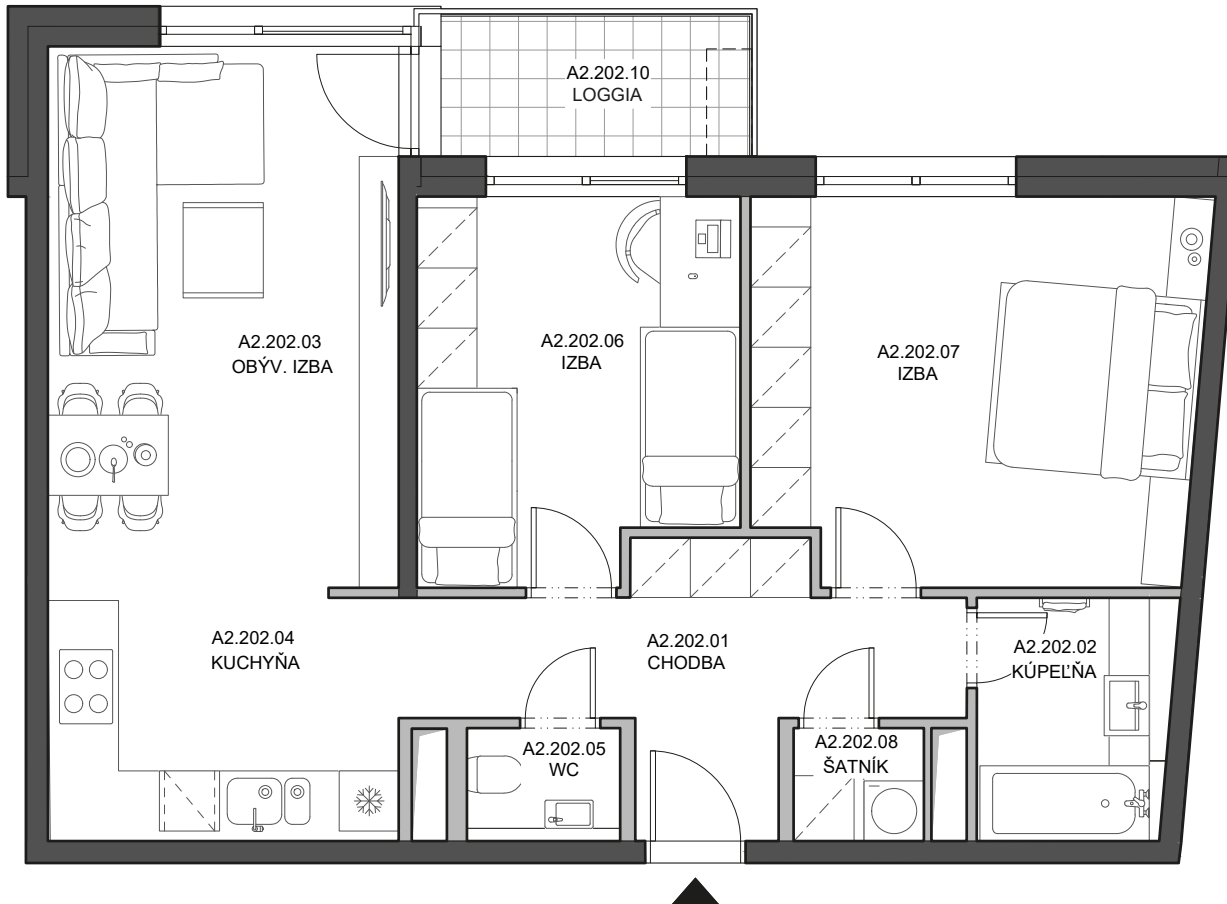

Byt
Flat

A2.202

Budova
Building

A2

Počet izieb
Rooms

3+kk

Podlažie
Floor

2

A2.202.01	Chodba Hall	9,86 m²
A2.202.02	Kúpeľňa Bathroom	4,67 m²
A2.202.03	Obývacia izba Living room	19,36 m²
A2.202.04	Kuchyňa Kitchen	8,49 m²
A2.202.05	WC Toilet	1,79 m²
A2.202.06	Izba Room	11,89 m²
A2.202.07	Izba Room	17,02 m²
A2.202.08	Šatník Closet	1,54 m²

Plocha interiéru
Interior area **74,62 m²**

A2.202.10 **Loggia**
Lodge **4,53 m²**

Plocha exteriéru
Exterior area **4,53 m²**

Celková plocha
Total area **79,15 m²**

Byt
Flat

A2.202

Budova
Building

A2

Plocha interiéru
Interior area **74,62 m²**

A2.202.10 **Loggia**
Lodge **4,53 m²**

Plocha exteriéru
Exterior area **4,53 m²**

Celková plocha
Total area **79,15 m²**