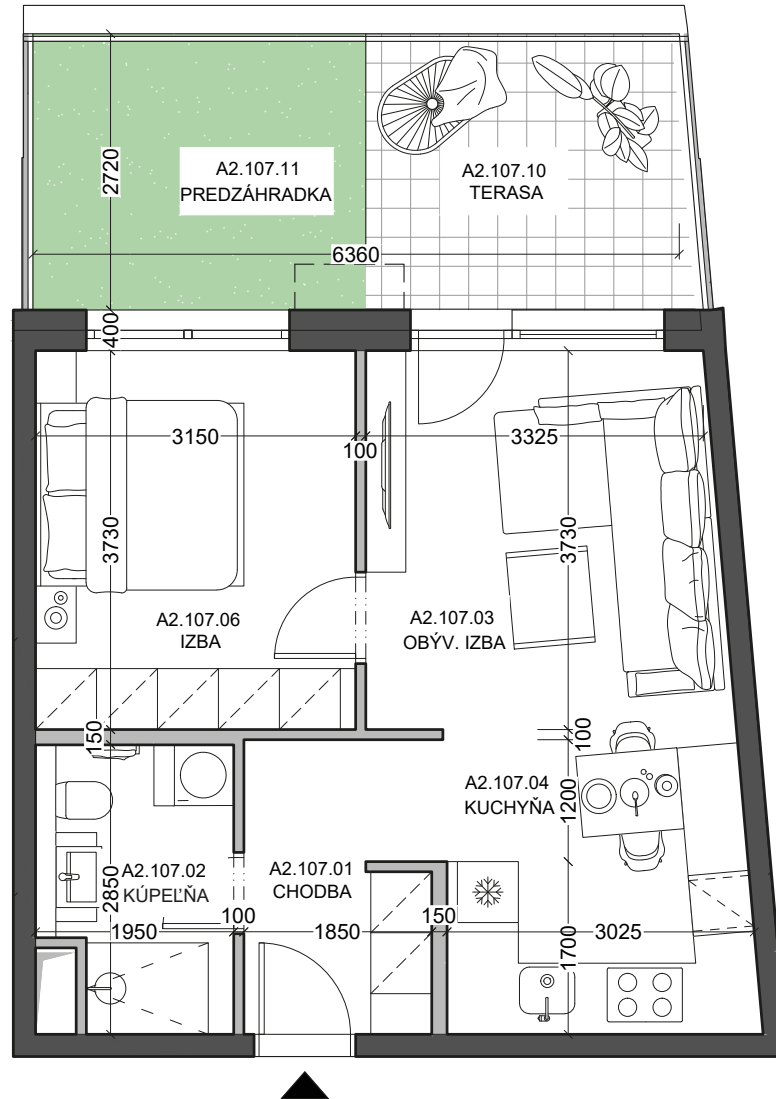

A2.107.01	Chodba Hall	5,53 m²
A2.107.02	Kúpeľňa Bathroom	5,15 m²
A2.107.03	Obývacia izba Living room	13,49 m²
A2.107.04	Kuchyňa Kitchen	8,68 m²
A2.107.06	Izba Room	11,75 m²

Plocha interiéru
Interior area **44,60 m²**

A2.107.10 **Terasa**
Terrace **8,70 m²**

A2.107.11 **Predzáhradka**
Front garden **8,67 m²**

Plocha exteriéru
Exterior area **17,37 m²**

Celková plocha
Total area **61,97 m²**

Byt
Flat

A2.107

Budova
Building

A2

Počet izieb
Rooms

2+kk

Podlažie
Floor

1

A2.107.01	Chodba Hall	5,53 m²
A2.107.02	Kúpeľňa Bathroom	5,15 m²
A2.107.03	Obývacia izba Living room	13,49 m²
A2.107.04	Kuchyňa Kitchen	8,68 m²
A2.107.06	Izba Room	11,75 m²

Plocha interiéru
Interior area **44,60 m²**

A2.107.10 **Terasa**
Terrace **8,70 m²**

A2.107.11 **Predzáhradka**
Front garden **8,67 m²**

Plocha exteriéru
Exterior area **17,37 m²**

Celková plocha
Total area **61,97 m²**