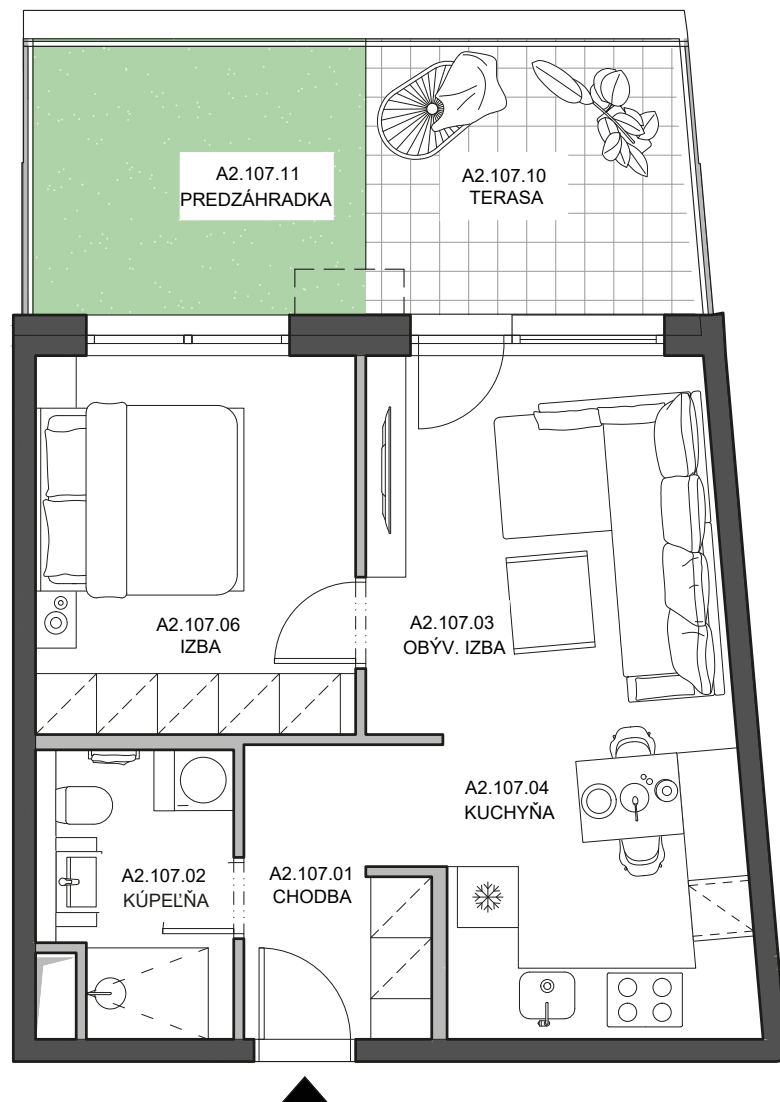

Byt
Flat

A2.107

Budova
Building

A2

Počet izieb
Rooms

2+kk

Podlažie
Floor

1

A2.107.01	Chodba Hall	5,53 m²
A2.107.02	Kúpeľňa Bathroom	5,15 m²
A2.107.03	Obývacia izba Living room	13,49 m²
A2.107.04	Kuchyňa Kitchen	8,68 m²
A2.107.06	Izba Room	11,75 m²

Plocha interiéru
Interior area **44,60 m²**

A2.107.10 **Terasa**
Terrace **8,70 m²**

A2.107.11 **Predzáhradka**
Front garden **8,67 m²**

Plocha exteriéru
Exterior area **17,37 m²**

Celková plocha
Total area **61,97 m²**

Byt
Flat

A2.107

Budova
Building

Plocha interiéru
Interior area **44,60 m²**

A2.107.10 **Terasa**
Terrace **8,70 m²**

A2.107.11 **Predzáhradka**
Front garden **8,67 m²**

Plocha exteriéru
Exterior area **17,37 m²**

Celková plocha
Total area **61,97 m²**