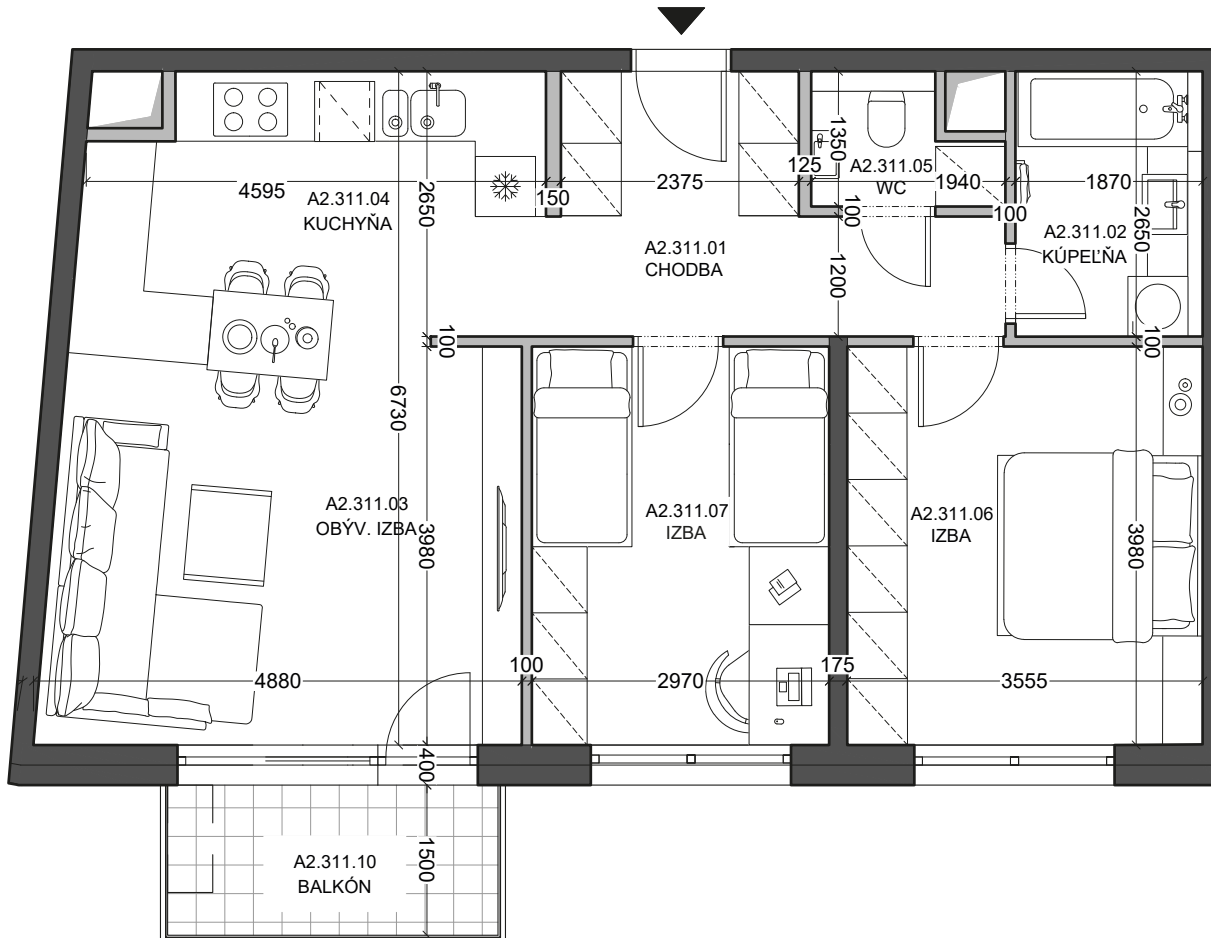

A2.311.01	Chodba Hall	9,00 m²
A2.311.02	Kúpeľňa Bathroom	4,95 m²
A2.311.03	Obývací izba Living room	19,03 m²
A2.311.04	Kuchyňa Kitchen	12,07 m²
A2.311.05	WC Toilet	2,20 m²
A2.311.06	Izba Room	14,12 m²
A2.311.07	Izba Room	11,82 m²

Plocha interiéru
Interior area **73,19 m²**

A2.311.10 **Balkón**
Balcony **5,15 m²**

Plocha exteriéru
Exterior area **5,15 m²**

Celková plocha
Total area **78,34 m²**

Byt
Flat

A2.311

Budova
Building **A2**

Počet izieb
Rooms

3+kk

Podlažie
Floor **3**

A2.311.01	Chodba Hall	9,00 m²
A2.311.02	Kúpeľňa Bathroom	4,95 m²
A2.311.03	Obývacia izba Living room	19,03 m²
A2.311.04	Kuchyňa Kitchen	12,07 m²
A2.311.05	WC Toilet	2,20 m²
A2.311.06	Izba Room	14,12 m²
A2.311.07	Izba Room	11,82 m²

Plocha interiéru
Interior area **73,19 m²**

A2.311.10 **Balkón**
Balcony **5,15 m²**

Plocha exteriéru
Exterior area **5,15 m²**

Celková plocha
Total area **78,34 m²**