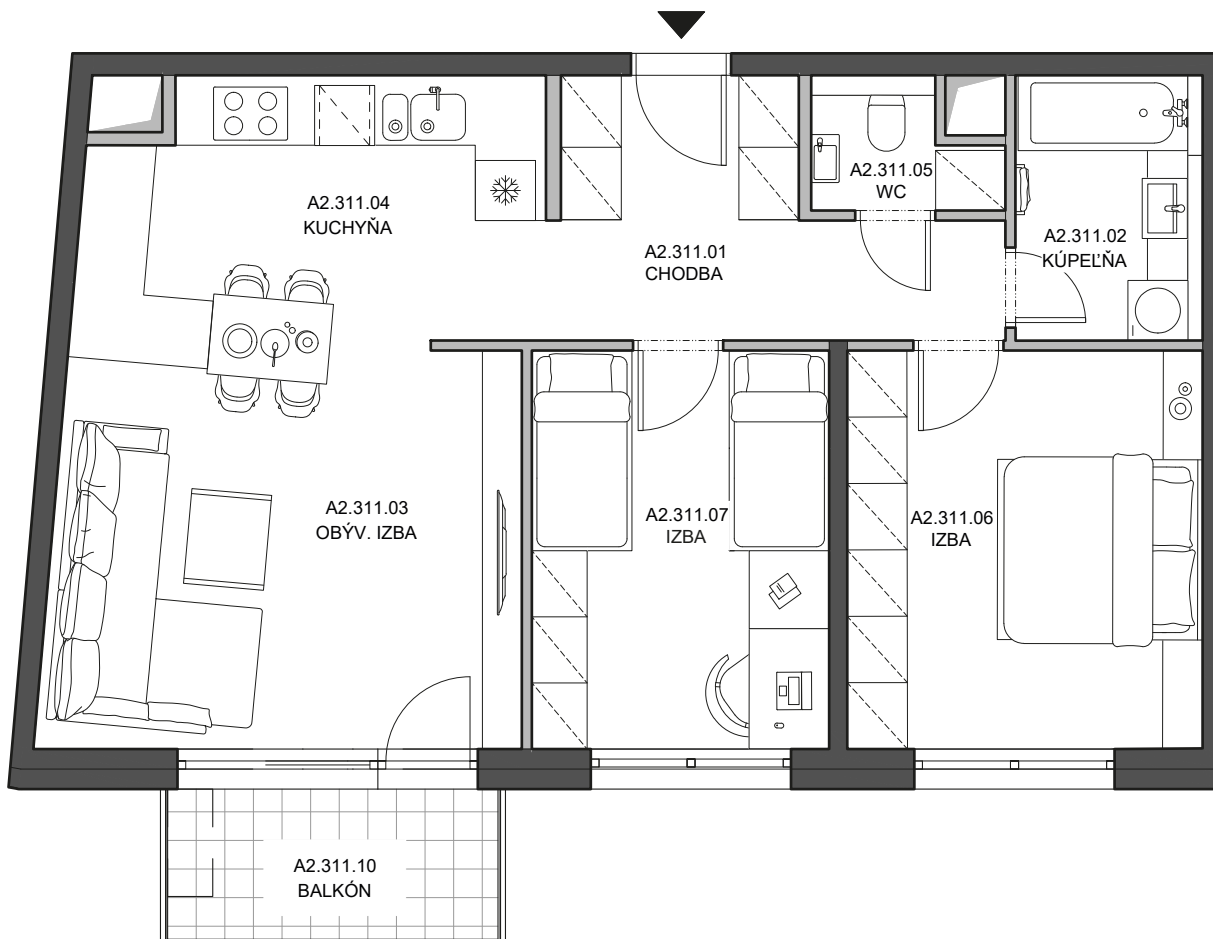

Byt
Flat

A2.311

Budova
Building

A2

Počet izieb
Rooms

3+kk

Podlažie
Floor

3

A2.311.01	Chodba Hall	9,00 m²
A2.311.02	Kúpeľňa Bathroom	4,95 m²
A2.311.03	Obývací izba Living room	19,03 m²
A2.311.04	Kuchyňa Kitchen	12,07 m²
A2.311.05	WC Toilet	2,20 m²
A2.311.06	Izba Room	14,12 m²
A2.311.07	Izba Room	11,82 m²

Plocha interiéru
Interior area **73,19 m²**

A2.311.10 **Balkón**
Balcony **5,15 m²**

Plocha exteriéru
Exterior area **5,15 m²**

Celková plocha
Total area **78,34 m²**

Byt
Flat

A2.311

Budova
Building **A2**

Počet izieb
Rooms

3+kk

Podlažie
Floor **3**

A2.311.01	Chodba Hall	9,00 m²
A2.311.02	Kúpeľňa Bathroom	4,95 m²
A2.311.03	Obývacia izba Living room	19,03 m²
A2.311.04	Kuchyňa Kitchen	12,07 m²
A2.311.05	WC Toilet	2,20 m²
A2.311.06	Izba Room	14,12 m²
A2.311.07	Izba Room	11,82 m²