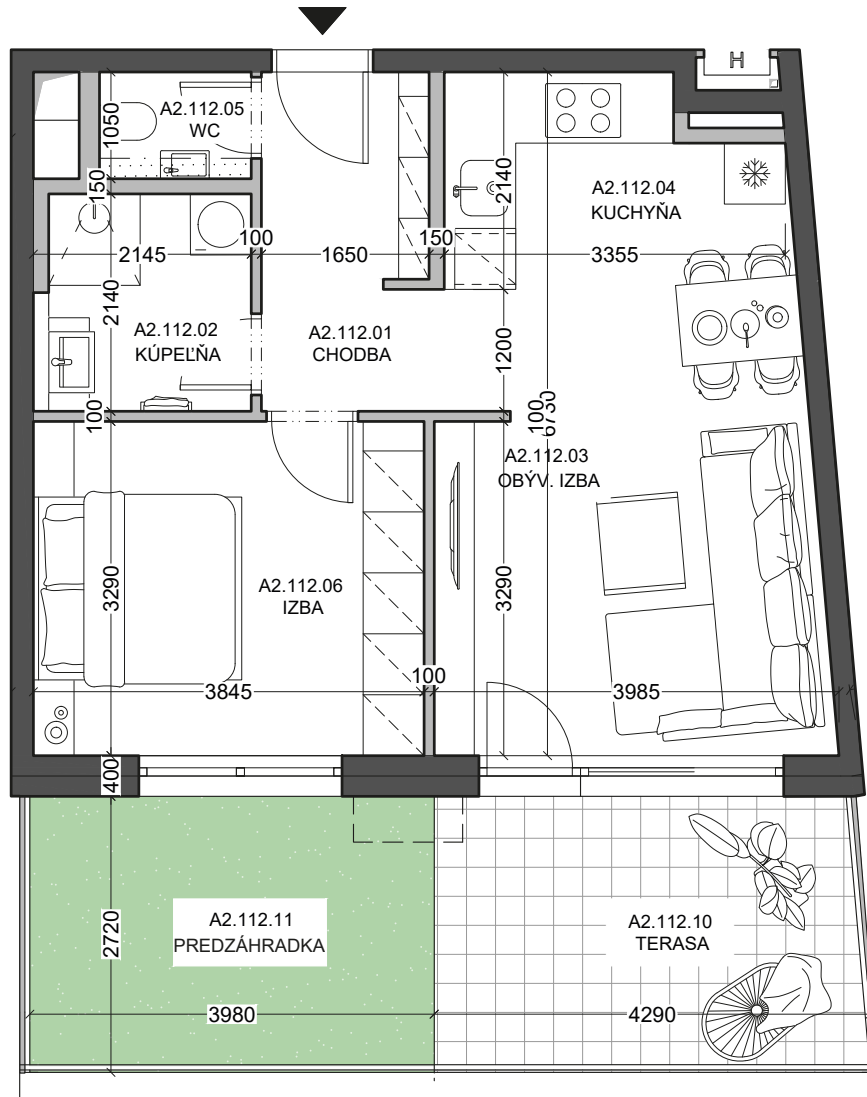

Byt
Flat

A2.112

Budova
Building **A2**

Počet izieb
Rooms

2+kk

Podlažie
Floor **1**

A2.112.01	Chodba Hall	5,87 m²
A2.112.02	Kúpeľňa Bathroom	4,44 m²
A2.112.03	Obývacia izba Living room	13,05 m²
A2.112.04	Kuchyňa Kitchen	10,75 m²
A2.112.05	WC Toilet	1,57 m²
A2.112.06	Izba Room	12,65 m²
Plocha interiéru Interior area		48,33 m²
A2.112.10	Terasa Terrace	11,32 m²
A2.112.11	Predzáhradka Front garden	10,6 m²
Plocha exteriéru Exterior area		21,92 m²
Celková plocha Total area		70,25 m²

Byt
Flat

A2.112

Budova
Building **A2**

Počet izieb
Rooms

2+kk

Podlažie
Floor **1**

A2.112.01	Chodba Hall	5,87 m²
A2.112.02	Kúpeľňa Bathroom	4,44 m²
A2.112.03	Obývacia izba Living room	13,05 m²
A2.112.04	Kuchynia Kitchen	10,75 m²
A2.112.05	WC Toilet	1,57 m²
A2.112.06	Izba Room	12,65 m²
Plocha interiéru Interior area		48,33 m²
A2.112.10	Terasa Terrace	11,32 m²
A2.112.11	Predzáhradka Front garden	10,6 m²
Plocha exteriéru Exterior area		21,92 m²
Celková plocha Total area		70,25 m²