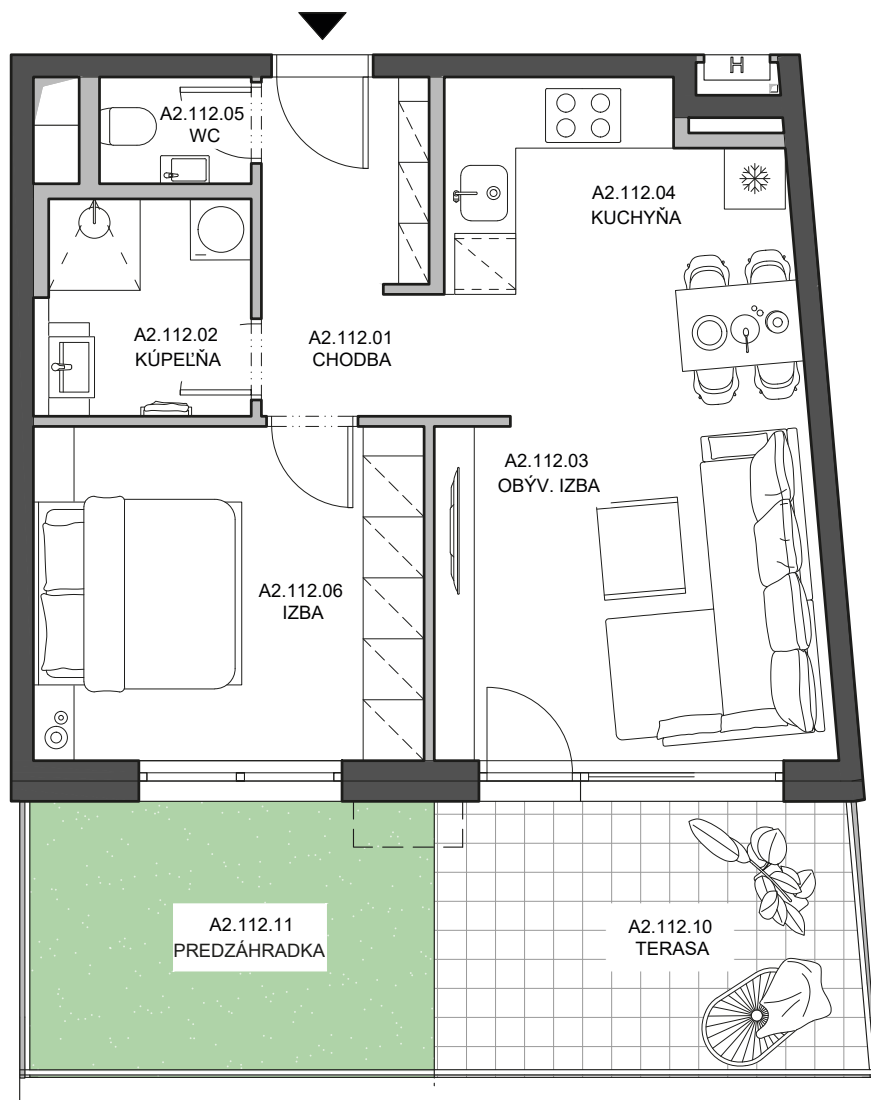

Byt
Flat

A2.112

Budova
Building **A2**

Počet izieb
Rooms

2+kk

Podlažie
Floor **1**

A2.112.01	Chodba Hall	5,87 m²
A2.112.02	Kúpeľňa Bathroom	4,44 m²
A2.112.03	Obývacia izba Living room	13,05 m²
A2.112.04	Kuchyňa Kitchen	10,75 m²
A2.112.05	WC Toilet	1,57 m²
A2.112.06	Izba Room	12,65 m²
Plocha interiéru Interior area		48,33 m²
A2.112.10	Terasa Terrace	11,32 m²
A2.112.11	Predzáhradka Front garden	10,6 m²
Plocha exteriéru Exterior area		21,92 m²
Celková plocha Total area		70,25 m²

Byt
Flat

A2.112

Budova
Building **A2**

Počet izieb
Rooms

2+kk

Podlažie
Floor **1**

A2.112.01	Chodba Hall	5,87 m²
A2.112.02	Kúpeľňa Bathroom	4,44 m²
A2.112.03	Obývacia izba Living room	13,05 m²
A2.112.04	Kuchynia Kitchen	10,75 m²
A2.112.05	WC Toilet	1,57 m²
A2.112.06	Izba Room	12,65 m²
Plocha interiéru Interior area		48,33 m²
A2.112.10	Terasa Terrace	11,32 m²
A2.112.11	Predzáhradka Front garden	10,6 m²
Plocha exteriéru Exterior area		21,92 m²
Celková plocha Total area		70,25 m²