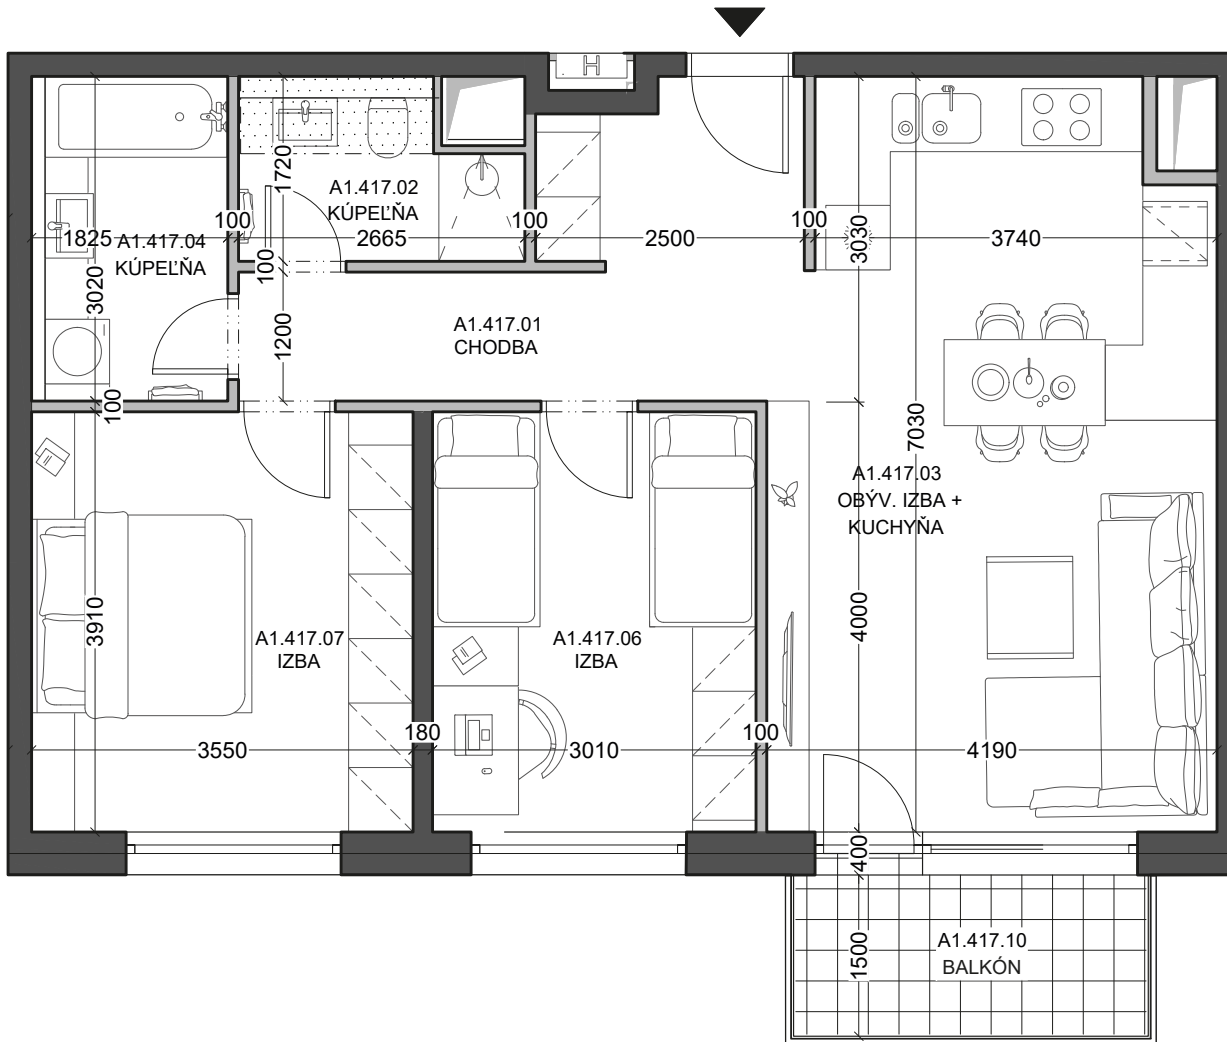

**Plocha interiéru**  
Interior area **73,58 m<sup>2</sup>**

**A1.417.10** **Balkón**  
Balcony **5,02 m<sup>2</sup>**

**Plocha exteriéru**  
Exterior area **5,02 m<sup>2</sup>**

**Celková plocha**  
Total area **78,60 m<sup>2</sup>**

..... Znížená svetlá výška  
..... Lowered floor-to-ceiling height

Byt  
Flat

**A1.417**

Budova  
Building

**A1**

Počet izieb  
Rooms

**3+kk**

Podlažie  
Floor

**4**

<b>A1.417.01</b>	<b>Chodba</b> Hall	<b>10,53 m<sup>2</sup></b>
<b>A1.417.02</b>	<b>Kúpeľňa</b> Bathroom	<b>4,01 m<sup>2</sup></b>
<b>A1.417.03</b>	<b>Obývacia izba + kuchyňa</b> Living room & Kitchen	<b>27,86 m<sup>2</sup></b>
<b>A1.417.04</b>	<b>Kúpeľňa</b> Bathroom	<b>5,51 m<sup>2</sup></b>
<b>A1.417.06</b>	<b>Izba</b> Room	<b>11,79 m<sup>2</sup></b>
<b>A1.417.07</b>	<b>Izba</b> Room	<b>13,88 m<sup>2</sup></b>