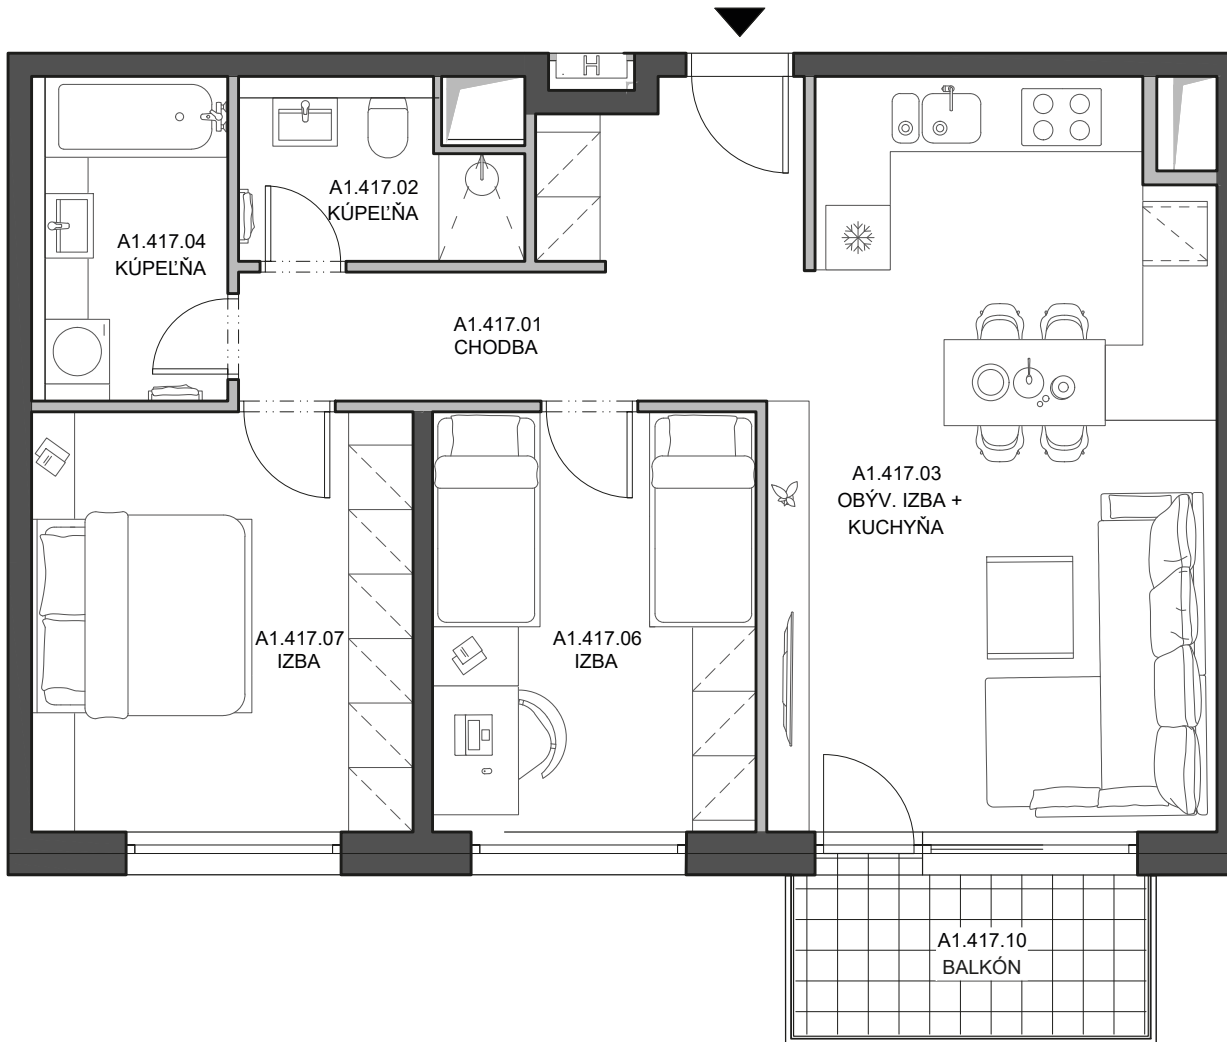

Byt  
Flat

**A1.417**

Budova  
Building

**A1**

Počet izieb  
Rooms

**3+kk**

Podlažie  
Floor

**4**

<b>A1.417.01</b>	<b>Chodba</b> Hall	<b>10,53 m<sup>2</sup></b>
<b>A1.417.02</b>	<b>Kúpeľňa</b> Bathroom	<b>4,01 m<sup>2</sup></b>
<b>A1.417.03</b>	<b>Obývacia izba + kuchyňa</b> Living room & Kitchen	<b>27,86 m<sup>2</sup></b>
<b>A1.417.04</b>	<b>Kúpeľňa</b> Bathroom	<b>5,51 m<sup>2</sup></b>
<b>A1.417.06</b>	<b>Izba</b> Room	<b>11,79 m<sup>2</sup></b>
<b>A1.417.07</b>	<b>Izba</b> Room	<b>13,88 m<sup>2</sup></b>

**Plocha interiéru**  
Interior area **73,58 m<sup>2</sup>**

**A1.417.10** **Balkón**  
Balcony **5,02 m<sup>2</sup>**

**Plocha exteriéru**  
Exterior area **5,02 m<sup>2</sup>**

**Celková plocha**  
Total area **78,60 m<sup>2</sup>**