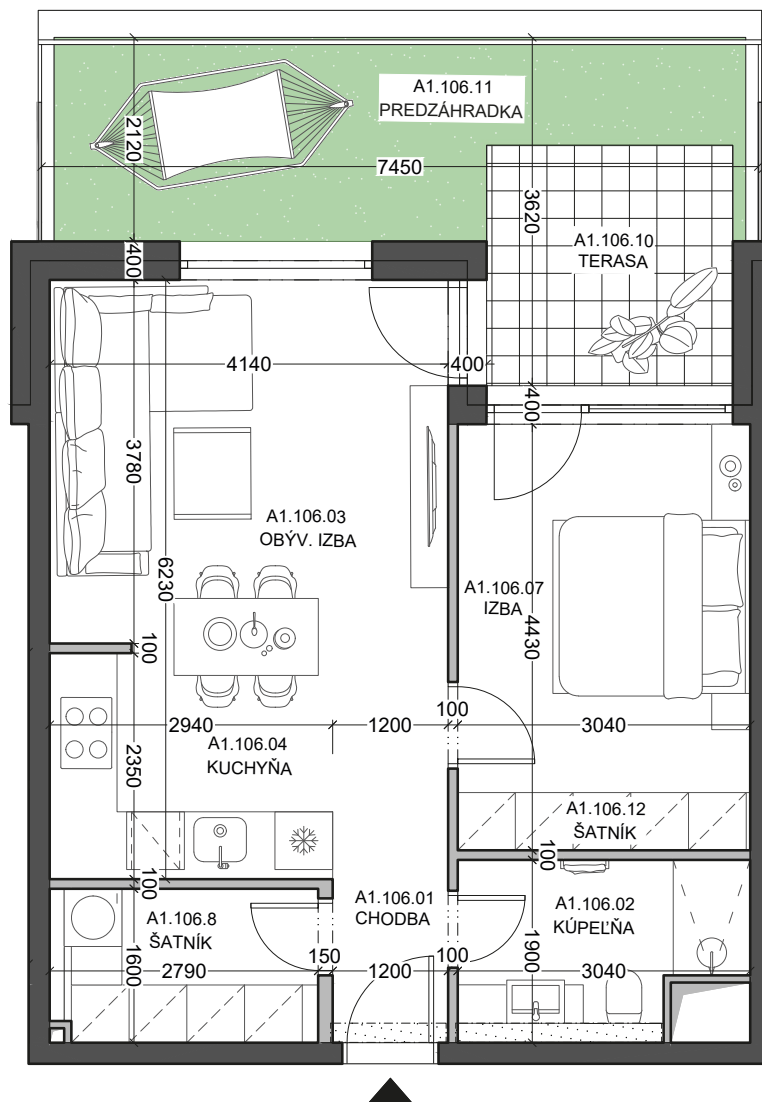

Plocha interiéru
Interior area

51,47 m²

A1.106.10 **Terasa**
Terrace

7,13 m²

A1.106.11 **Predzáhradka**
Front garden

12,69 m²

Plocha exteriéru
Exterior area

19,82 m²

Celková plocha
Total area

71,29 m²

Byt
Flat

A1.106

Budova
Building

A1

Počet izieb
Rooms

2+kk

Podlažie
Floor

1

A1.106.01	Chodba Hall	2,22 m²
A1.106.02	Kúpeľňa Bathroom	5,15 m²
A1.106.03	Obývacia izba Living room	15,95 m²
A1.106.04	Kuchyňa Kitchen	9,97 m²
A1.106.07	Izba Room	11,37 m²
A1.106.08	Šatník Closet	4,41 m²
A1.106.12	Šatník Closet	2,40 m²

Plocha interiéru
Interior area **51,47 m²**

A1.106.10 **Terasa**
Terrace **7,13 m²**

A1.106.11 **Predzáhradka**
Front garden **12,69 m²**

Plocha exteriéru
Exterior area **19,82 m²**

Celková plocha
Total area **71,29 m²**