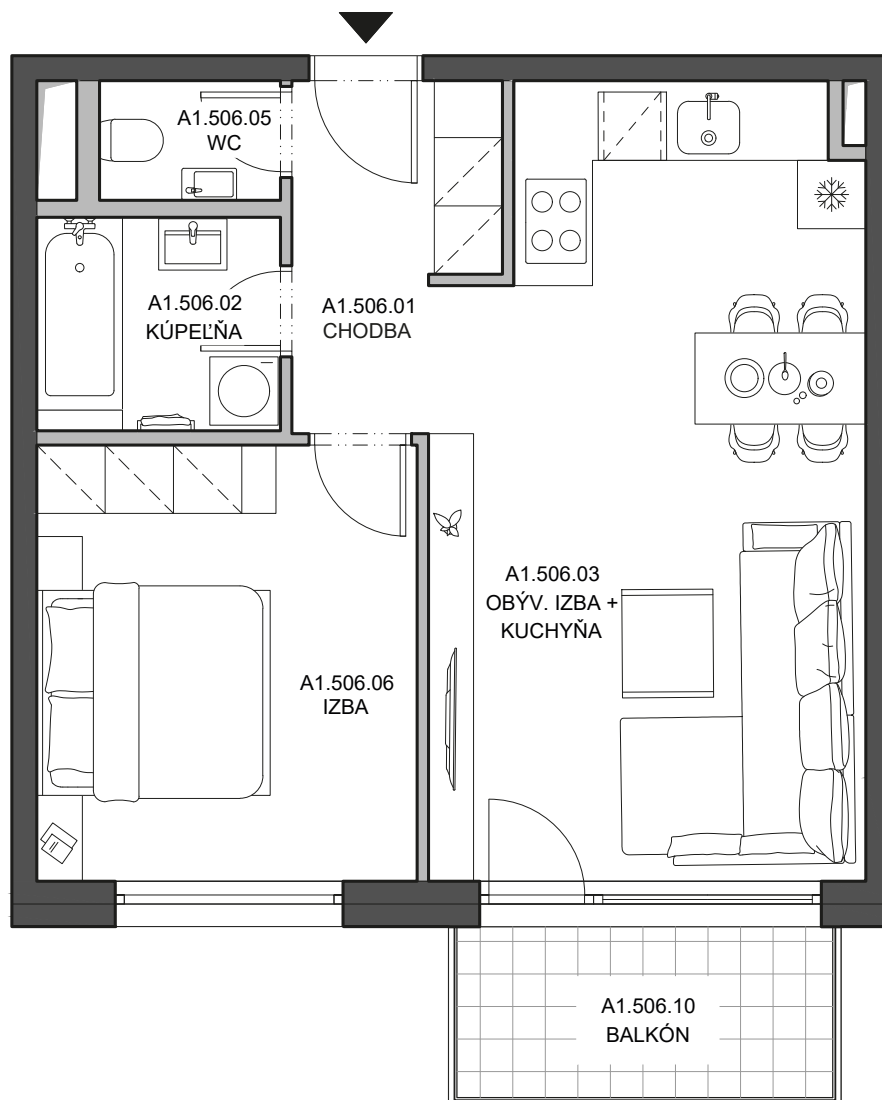

Byt
Flat

A1.506

Budova
Building

A1

Počet izieb
Rooms

2+kk

Podlažie
Floor

5

A1.506.01	Chodba Hall	5,53 m²
A1.506.02	Kúpeľňa Bathroom	4,01 m²
A1.506.03	Obývacia izba + kuchyňa Living room & Kitchen	25,29 m²
A1.506.05	WC Toilet	1,67 m²
A1.506.06	Izba Room	12,79 m²
Plocha interiéru Interior area		49,29 m²
A1.506.10	Balkón Balcony	4,92 m²
Plocha exteriéru Exterior area		4,92 m²
Celková plocha Total area		54,21 m²