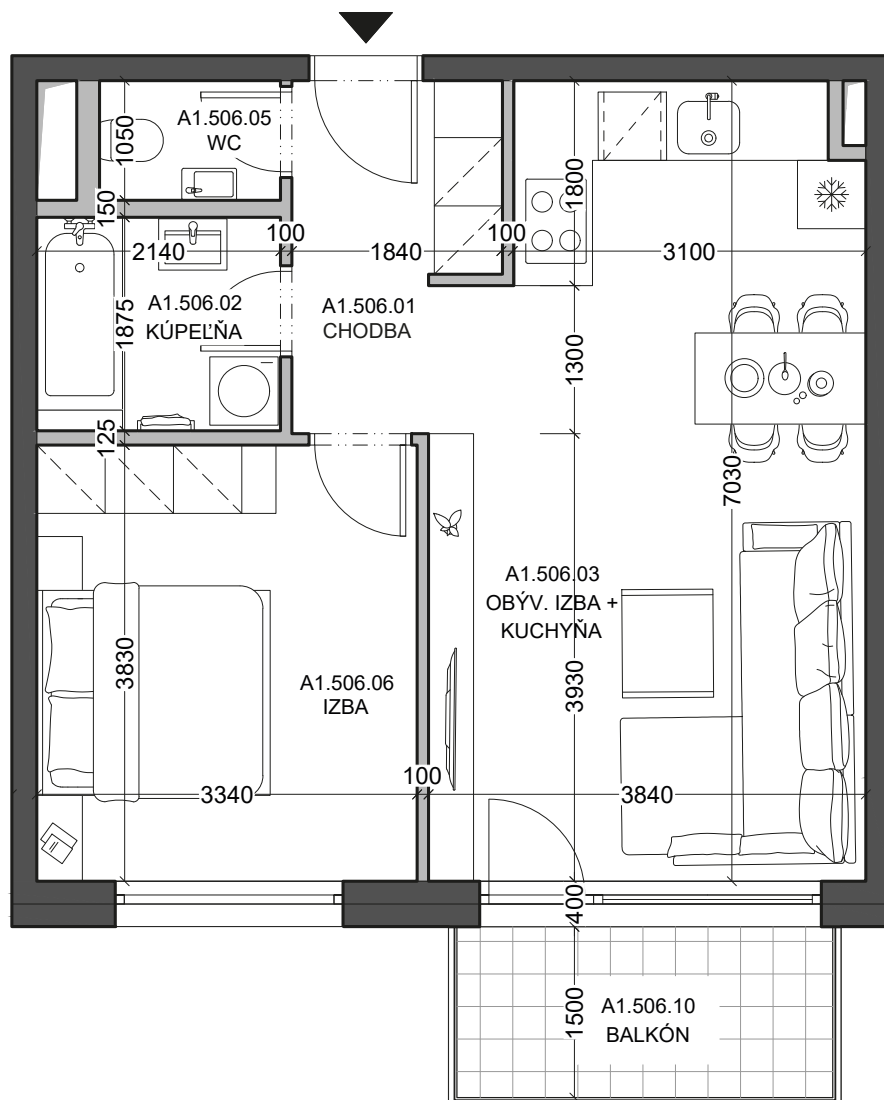

Byt
Flat

A1.506

Budova
Building

A1

Počet izieb
Rooms

2+kk

Podlažie
Floor

5

A1.506.01	Chodba Hall	5,53 m²
A1.506.02	Kúpeľňa Bathroom	4,01 m²
A1.506.03	Obývacia izba + kuchyňa Living room & Kitchen	25,29 m²
A1.506.05	WC Toilet	1,67 m²
A1.506.06	Izba Room	12,79 m²
Plocha interiéru Interior area		49,29 m²
A1.506.10	Balkón Balcony	4,92 m²
Plocha exteriéru Exterior area		4,92 m²
Celková plocha Total area		54,21 m²