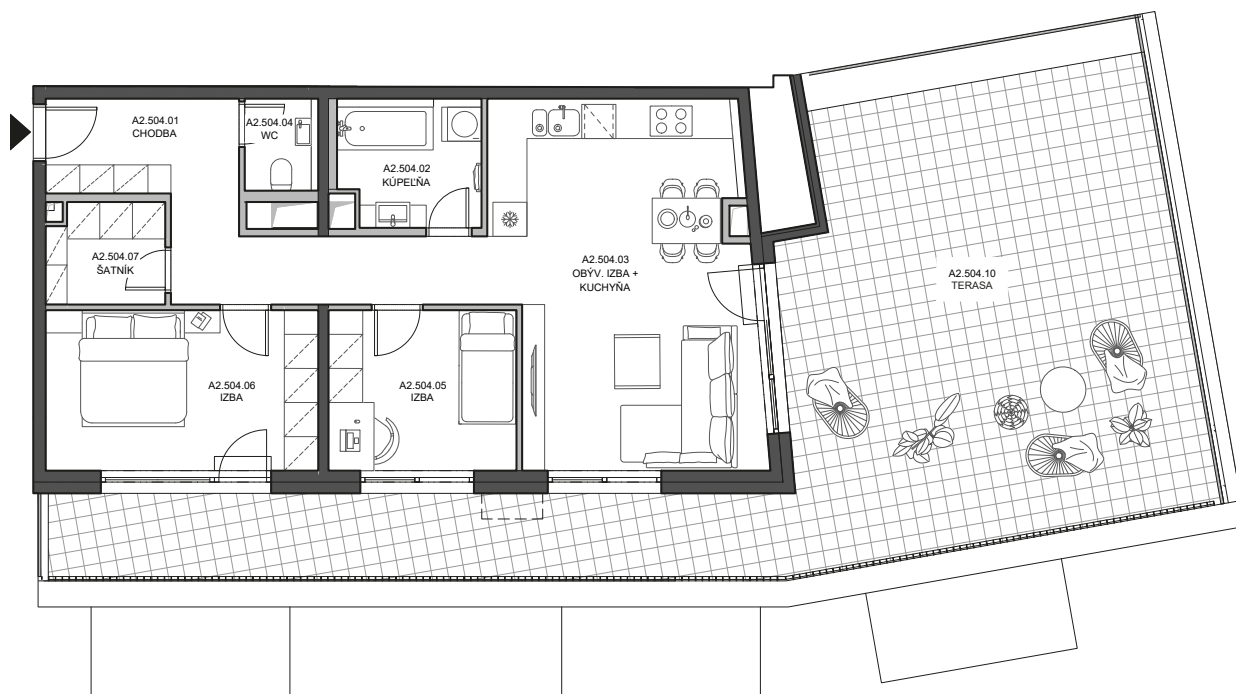

**Byt**  
Flat

**A2.504**

**Budova**  
Building

**A2**

**Počet izieb**  
Rooms

**3+kk**

**Podlažie**  
Floor

**5**

<b>A2.504.01</b>	<b>Chodba</b> Hall	<b>13,98 m<sup>2</sup></b>
<b>A2.504.02</b>	<b>Kúpeľňa</b> Bathroom	<b>5,76 m<sup>2</sup></b>
<b>A2.504.03</b>	<b>Obývacia izba + kuchyňa</b> Living room & Kitchen	<b>28,25 m<sup>2</sup></b>
<b>A2.504.04</b>	<b>WC</b> Toilet	<b>2,17 m<sup>2</sup></b>
<b>A2.504.05</b>	<b>Izba</b> Room	<b>9,35 m<sup>2</sup></b>
<b>A2.504.06</b>	<b>Izba</b> Room	<b>13,56 m<sup>2</sup></b>
<b>A2.504.07</b>	<b>Šatník</b> Closet	<b>3,64 m<sup>2</sup></b>

**Plocha interiéru**  
Interior area **76,71 m<sup>2</sup>**

**A2.504.10** **Terasa**  
Terrace **77,88 m<sup>2</sup>**

**Plocha exteriéru**  
Exterior area **77,88 m<sup>2</sup>**

**Celková plocha**  
Total area **154,59 m<sup>2</sup>**