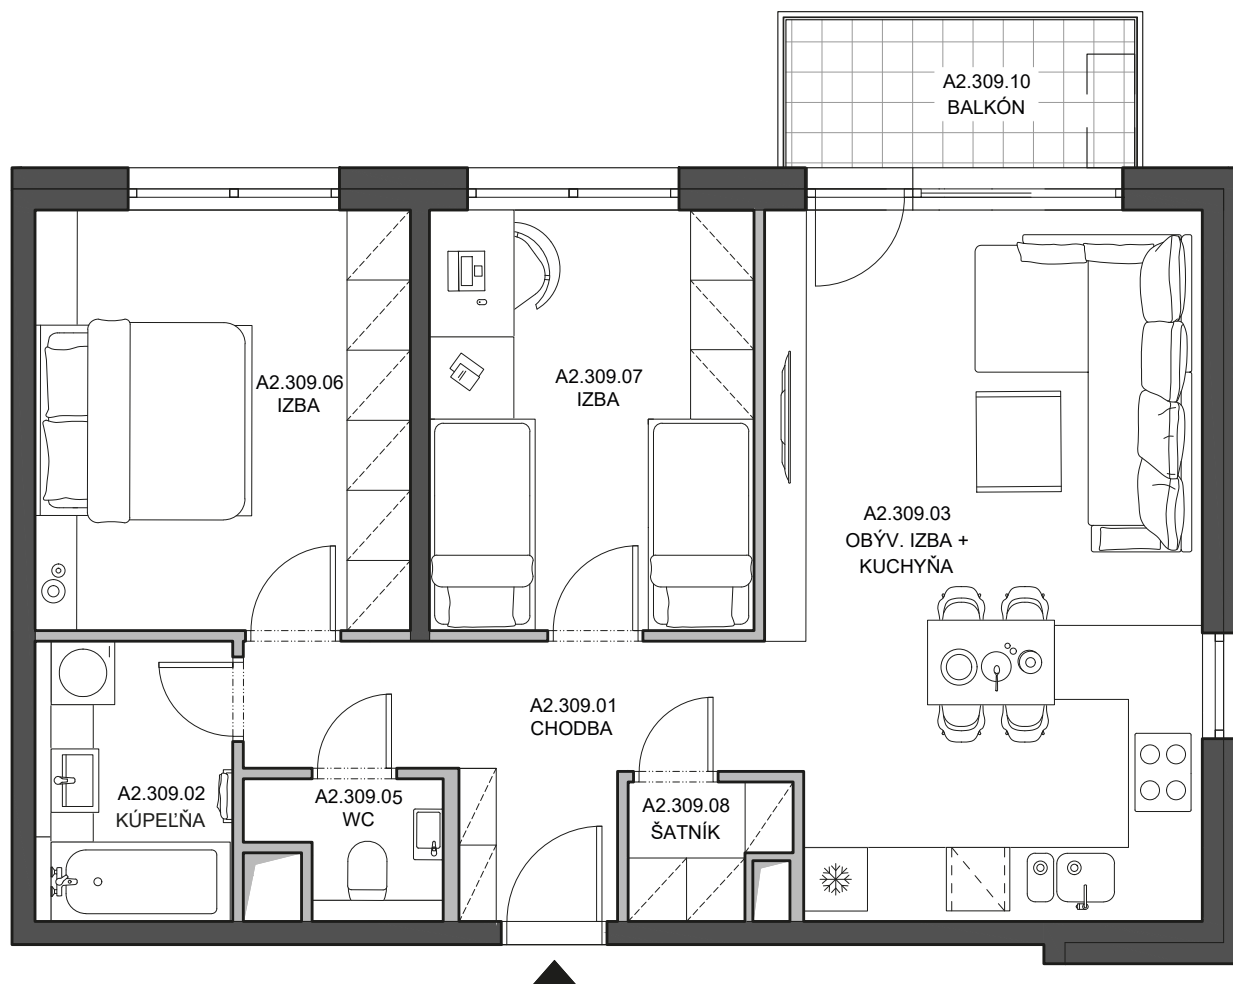

Byt
Flat

A2.309

Budova
Building

A2

Počet izieb
Rooms

3+kk

Podlažie
Floor

3

A2.309.01	Chodba Hall	8,60 m²
A2.309.02	Kúpeľňa Bathroom	4,96 m²
A2.309.03	Obývacia izba + kuchyňa Living room & Kitchen	27,24 m²
A2.309.05	WC Toilet	2,13 m²
A2.309.06	Izba Room	14,12 m²
A2.309.07	Izba Room	12,21 m²
A2.309.08	Šatník Closet	1,83 m²

Plocha interiéru
Interior area **71,09 m²**

A2.309.10 **Balkón**
Balcony **4,82 m²**

Plocha exteriéru
Exterior area **4,82 m²**

Celková plocha
Total area **75,91 m²**

Byt
Flat

A2.309

Budova
Building

A2

Plocha interiéru
Interior area **71,09 m²**

A2.309.10 **Balkón**
Balcony **4,82 m²**

Plocha exteriéru
Exterior area **4,82 m²**

Celková plocha
Total area **75,91 m²**