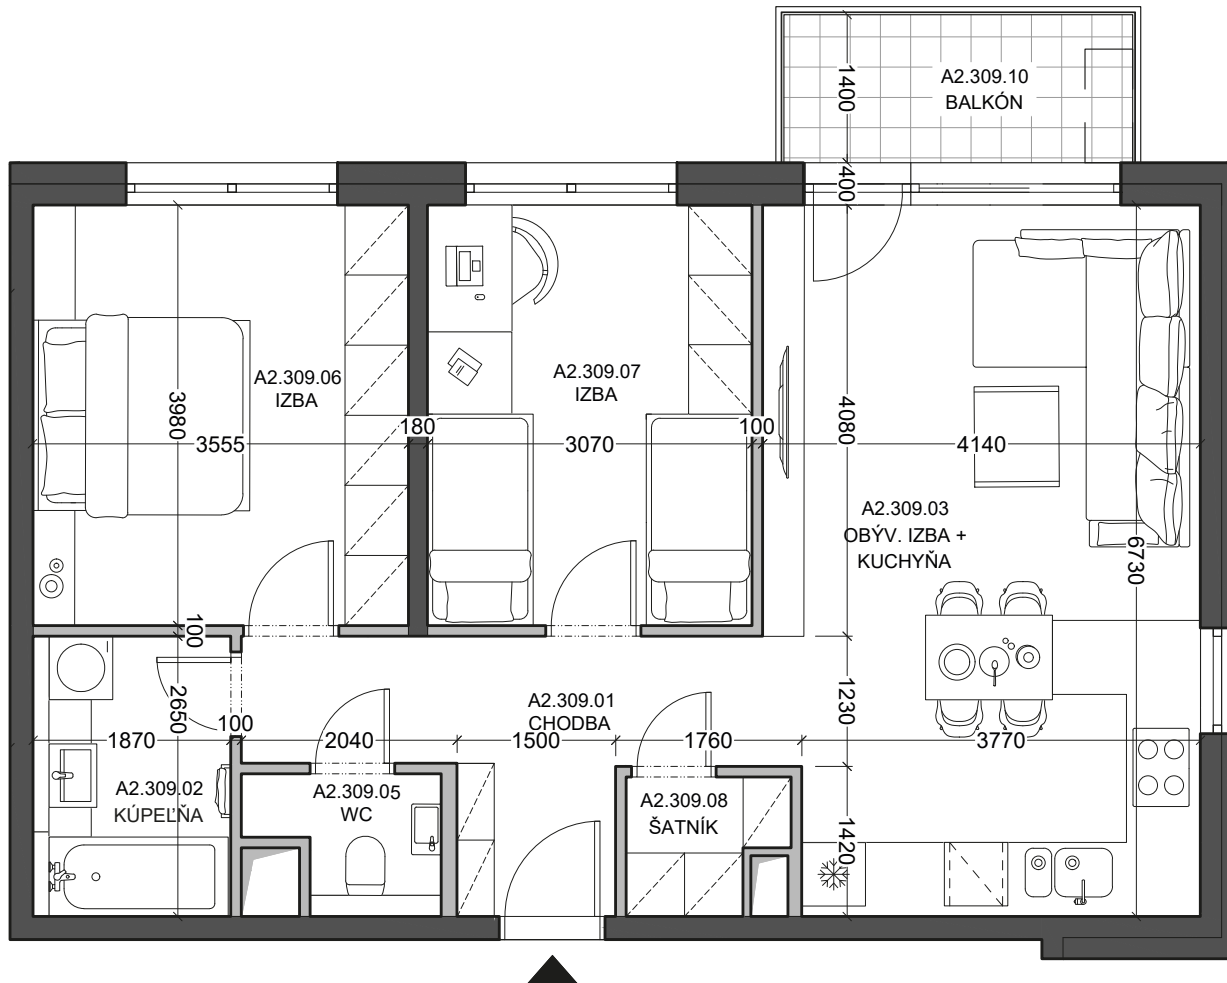

A2.309.01	Chodba Hall	8,60 m²
A2.309.02	Kúpeľňa Bathroom	4,96 m²
A2.309.03	Obývacia izba + kuchyňa Living room & Kitchen	27,24 m²
A2.309.05	WC Toilet	2,13 m²
A2.309.06	Izba Room	14,12 m²
A2.309.07	Izba Room	12,21 m²
A2.309.08	Šatník Closet	1,83 m²

Plocha interiéru
Interior area **71,09 m²**

A2.309.10 **Balkón**
Balcony **4,82 m²**

Plocha exteriéru
Exterior area **4,82 m²**

Celková plocha
Total area **75,91 m²**

Byt
Flat

A2.309

Budova
Building

A2

Počet izieb
Rooms

3+kk

Podlažie
Floor

3

A2.309.01	Chodba Hall	8,60 m²
A2.309.02	Kúpeľňa Bathroom	4,96 m²
A2.309.03	Obývacia izba + kuchyňa Living room & Kitchen	27,24 m²
A2.309.05	WC Toilet	2,13 m²
A2.309.06	Izba Room	14,12 m²
A2.309.07	Izba Room	12,21 m²
A2.309.08	Šatník Closet	1,83 m²

Plocha interiéru
Interior area **71,09 m²**

A2.309.10 **Balkón**
Balcony **4,82 m²**

Plocha exteriéru
Exterior area **4,82 m²**

Celková plocha
Total area **75,91 m²**