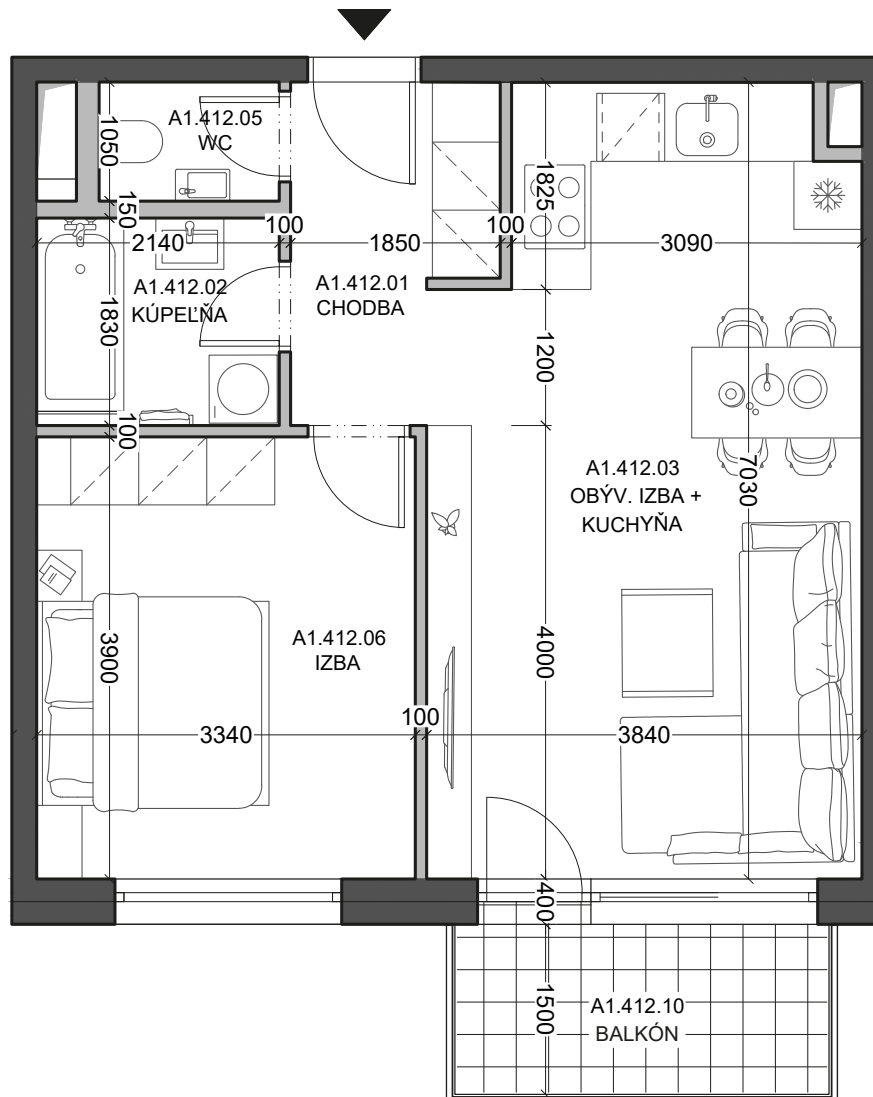

Byt
Flat

A1.412

Budova
Building

A1

Počet izieb
Rooms

2+kk

Podlažie
Floor

4

A1.412.01	Chodba Hall	5,43 m²
A1.412.02	Kúpeľňa Bathroom	3,92 m²
A1.412.03	Obývacia izba + kuchyňa Living room & Kitchen	24,99 m²
A1.412.05	WC Toilet	1,67 m²
A1.412.06	Izba Room	13,03 m²
Plocha interiéru Interior area		49,04 m²
A1.412.10	Balkón Balcony	5,02 m²
Plocha exteriéru Exterior area		5,02 m²
Celková plocha Total area		54,06 m²