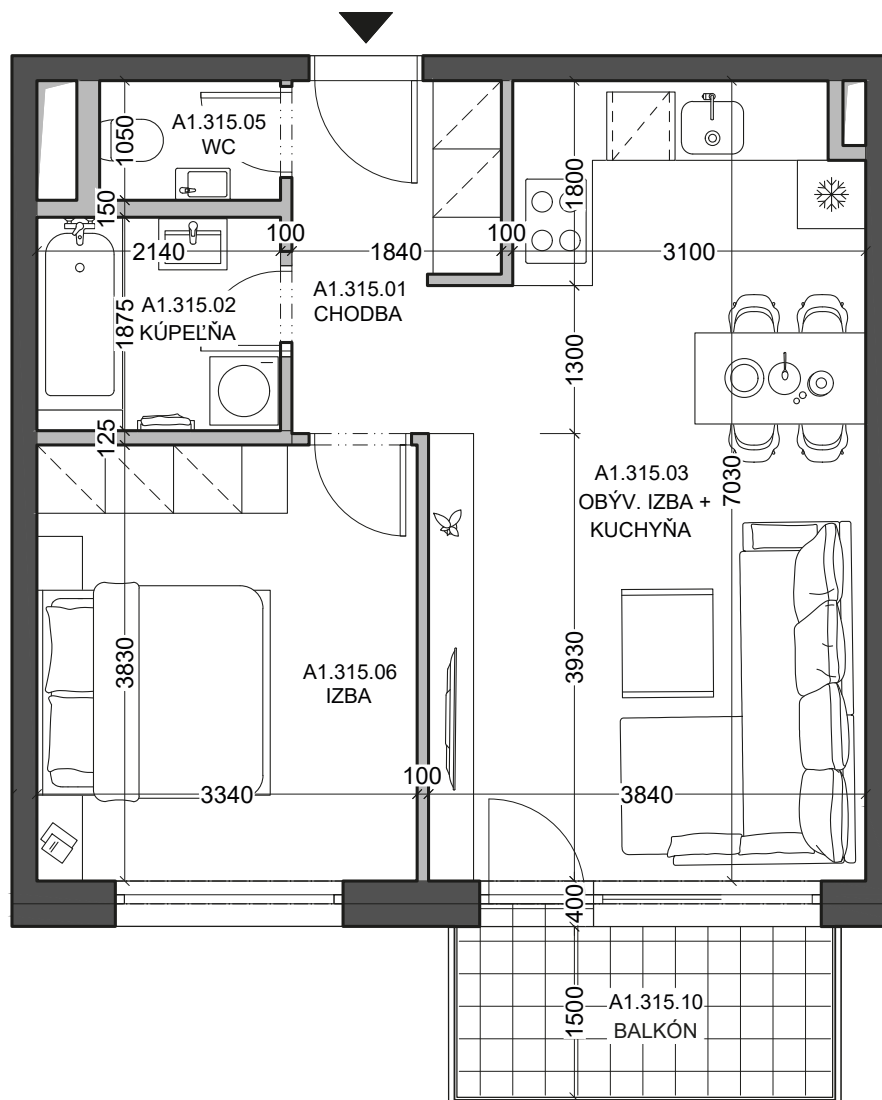

Byt
Flat

A1.315

Budova
Building

A1

Počet izieb
Rooms

2+kk

Podlažie
Floor

3

A1.315.01	Chodba Hall	5,51 m²
A1.315.02	Kúpeľňa Bathroom	4,01 m²
A1.315.03	Obývacia izba + kuchyňa Living room & Kitchen	25,07 m²
A1.315.05	WC Toilet	1,67 m²
A1.315.06	Izba Room	12,79 m²
Plocha interiéru Interior area		49,05 m²
A1.315.10	Balkón Balcony	5,02 m²
Plocha exteriéru Exterior area		5,02 m²
Celková plocha Total area		54,07 m²