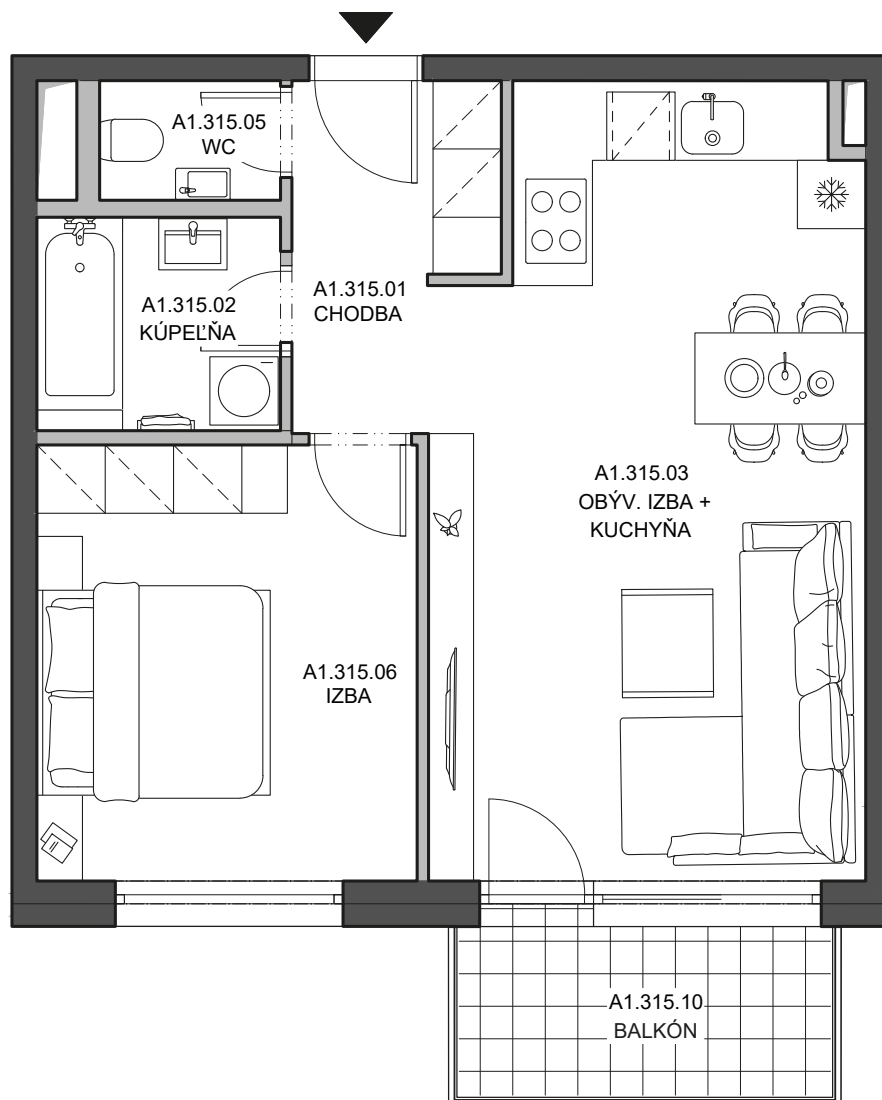

Byt
Flat

A1.315

Budova
Building

A1

Počet izieb
Rooms

2+kk

Podlažie
Floor

3

A1.315.01	Chodba Hall	5,51 m²
A1.315.02	Kúpeľňa Bathroom	4,01 m²
A1.315.03	Obývacia izba + kuchyňa Living room & Kitchen	25,07 m²
A1.315.05	WC Toilet	1,67 m²
A1.315.06	Izba Room	12,79 m²
Plocha interiéru Interior area		49,05 m²
A1.315.10	Balkón Balcony	5,02 m²
Plocha exteriéru Exterior area		5,02 m²
Celková plocha Total area		54,07 m²