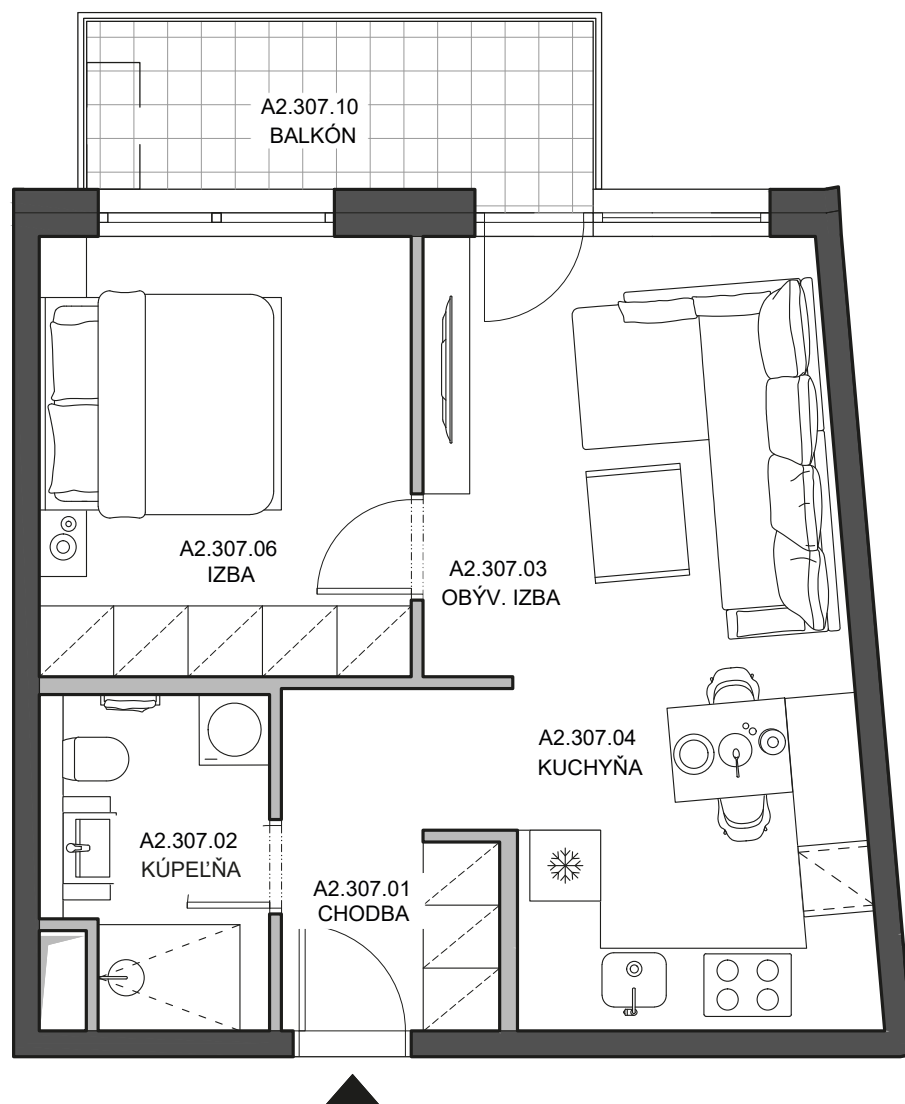

Byt
Flat

A2.307

Budova
Building

A2

Počet izieb
Rooms

2+kk

Podlažie
Floor

3

A2.307.01	Chodba Hall	5,53 m²
A2.307.02	Kúpeľňa Bathroom	5,15 m²
A2.307.03	Obývacia izba Living room	13,49 m²
A2.307.04	Kuchyňa Kitchen	8,68 m²
A2.307.06	Izba Room	11,75 m²
Plocha interiéru Interior area		44,60 m²
A2.307.10	Balkón Balcony	6,30 m²
Plocha exteriéru Exterior area		6,30 m²
Celková plocha Total area		50,90 m²