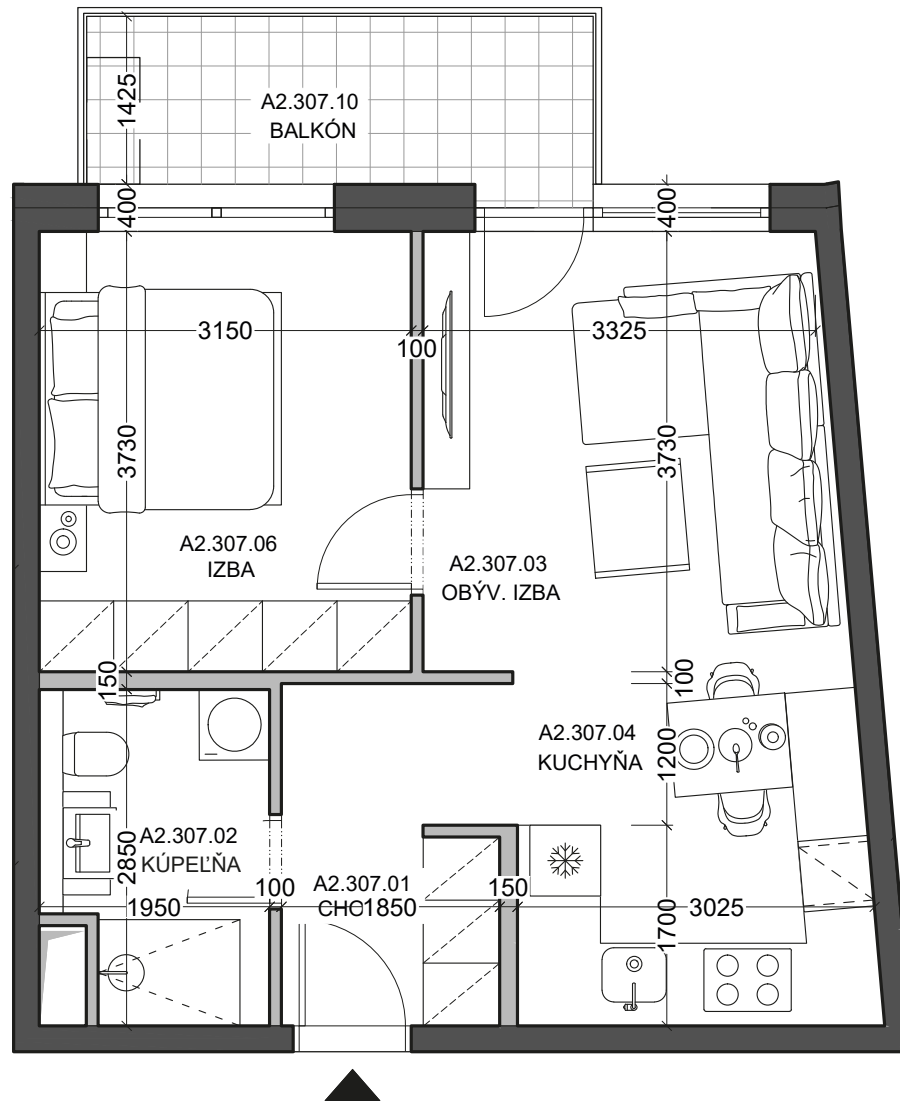

Byt
Flat

A2.307

Budova
Building

A2

Počet izieb
Rooms

2+kk

Podlažie
Floor

3

A2.307.01	Chodba Hall	5,53 m²
A2.307.02	Kúpeľňa Bathroom	5,15 m²
A2.307.03	Obývacia izba Living room	13,49 m²
A2.307.04	Kuchyňa Kitchen	8,68 m²
A2.307.06	Izba Room	11,75 m²
Plocha interiéru Interior area		44,60 m²
A2.307.10	Balkón Balcony	6,30 m²
Plocha exteriéru Exterior area		6,30 m²
Celková plocha Total area		50,90 m²