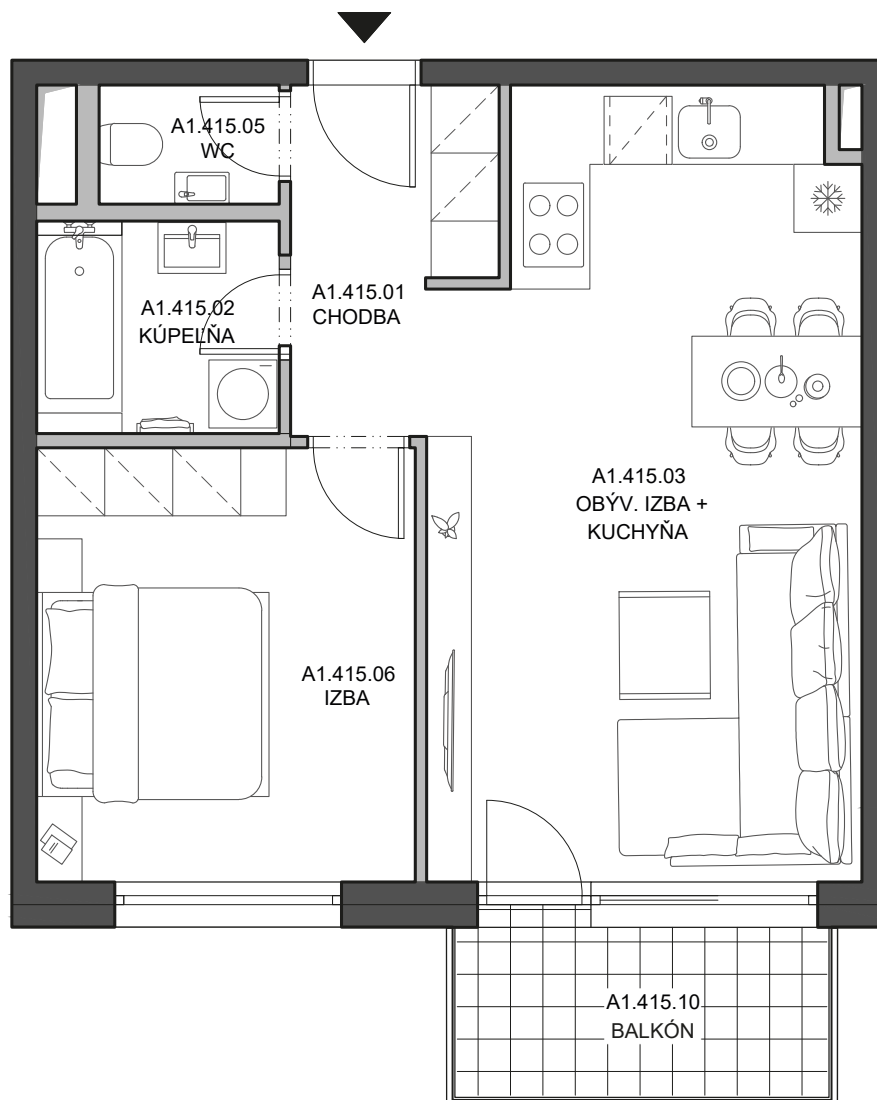

**Byt**  
Flat

**A1.415**

**Budova**  
Building

**A1**

**Počet izieb**  
Rooms

**2+kk**

**Podlažie**  
Floor

**4**

<b>A1.415.01</b>	<b>Chodba</b> Hall	<b>5,51 m<sup>2</sup></b>
<b>A1.415.02</b>	<b>Kúpeľňa</b> Bathroom	<b>4,01 m<sup>2</sup></b>
<b>A1.415.03</b>	<b>Obývacia izba + kuchyňa</b> Living room & Kitchen	<b>25,07 m<sup>2</sup></b>
<b>A1.415.05</b>	<b>WC</b> Toilet	<b>1,67 m<sup>2</sup></b>
<b>A1.415.06</b>	<b>Izba</b> Room	<b>12,79 m<sup>2</sup></b>
<b>Plocha interiéru</b> Interior area		<b>49,05 m<sup>2</sup></b>
<b>A1.415.10</b>	<b>Balkón</b> Balcony	<b>5,02 m<sup>2</sup></b>
<b>Plocha exteriéru</b> Exterior area		<b>5,02 m<sup>2</sup></b>
<b>Celková plocha</b> Total area		<b>54,07 m<sup>2</sup></b>