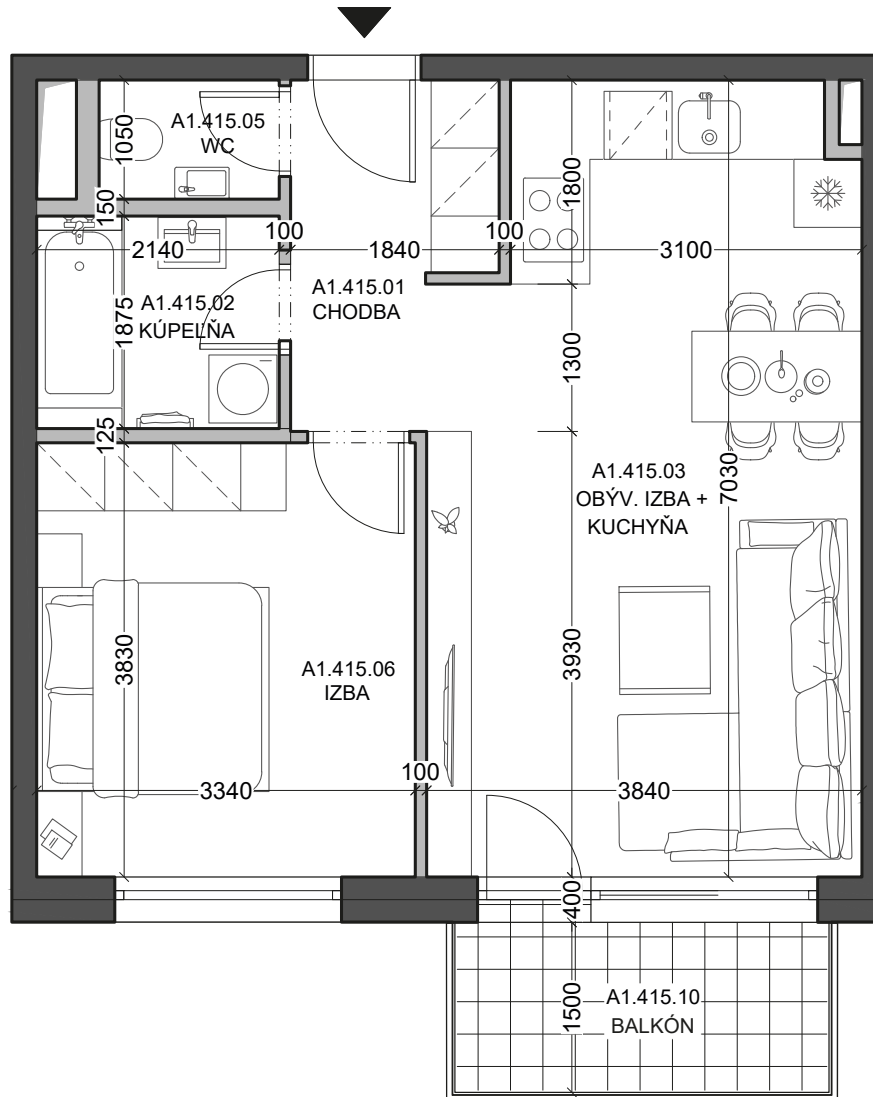

**Byt**  
Flat

**A1.415**

**Budova**  
Building

**A1**

**Počet izieb**  
Rooms

**2+kk**

**Podlažie**  
Floor

**4**

<b>A1.415.01</b>	<b>Chodba</b> Hall	<b>5,51 m<sup>2</sup></b>
<b>A1.415.02</b>	<b>Kúpeľňa</b> Bathroom	<b>4,01 m<sup>2</sup></b>
<b>A1.415.03</b>	<b>Obývacia izba + kuchyňa</b> Living room & Kitchen	<b>25,07 m<sup>2</sup></b>
<b>A1.415.05</b>	<b>WC</b> Toilet	<b>1,67 m<sup>2</sup></b>
<b>A1.415.06</b>	<b>Izba</b> Room	<b>12,79 m<sup>2</sup></b>
<b>Plocha interiéru</b> Interior area		<b>49,05 m<sup>2</sup></b>
<b>A1.415.10</b>	<b>Balkón</b> Balcony	<b>5,02 m<sup>2</sup></b>
<b>Plocha exteriéru</b> Exterior area		<b>5,02 m<sup>2</sup></b>
<b>Celková plocha</b> Total area		<b>54,07 m<sup>2</sup></b>