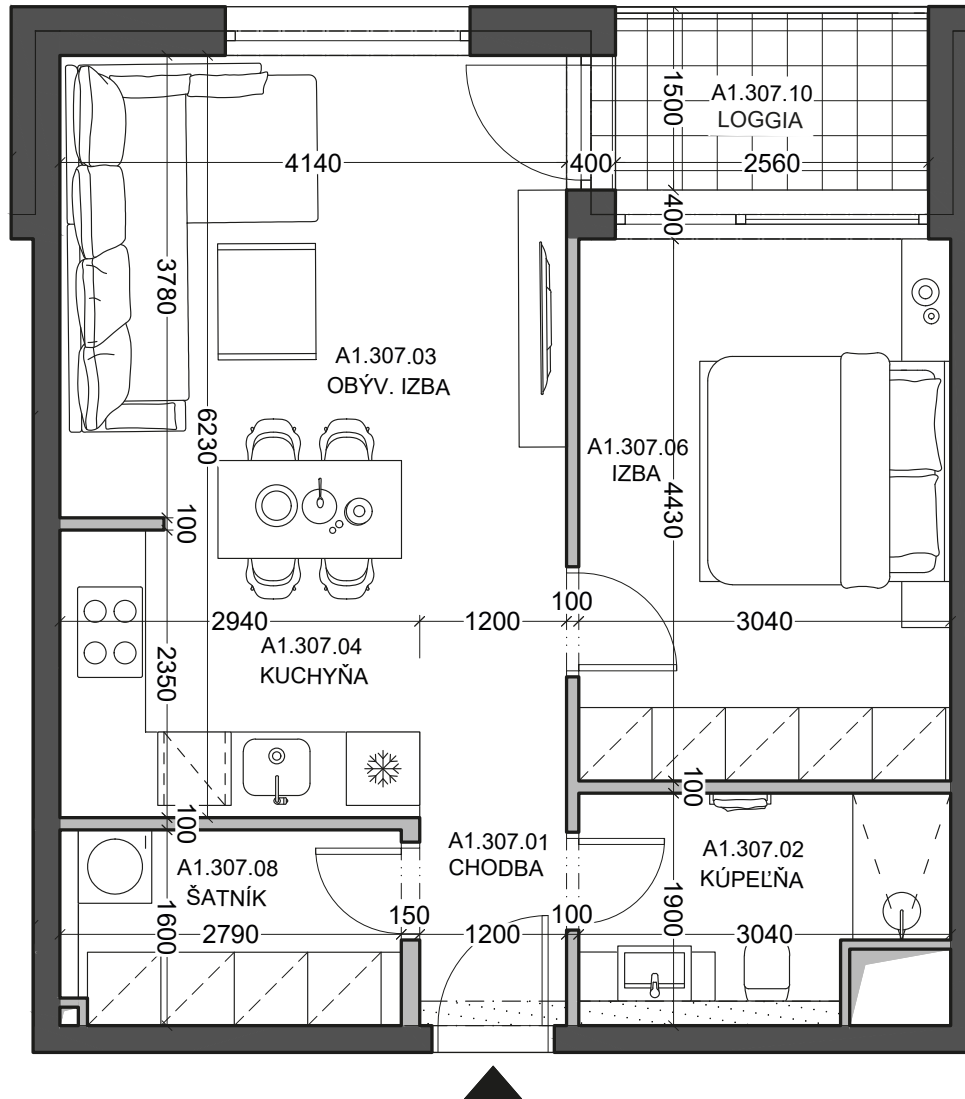

A1.307.01	Chodba Hall	2,22 m²
A1.307.02	Kúpeľňa Bathroom	5,15 m²
A1.307.03	Obývací izba Living room	15,95 m²
A1.307.04	Kuchyňa Kitchen	9,97 m²
A1.307.06	Izba Room	13,47 m²
A1.307.08	Šatník Closet	4,41 m²

Plocha interiéru
Interior area **51,17 m²**

A1.307.10 **Loggia**
Lodge **3,92 m²**

Plocha exteriéru
Exterior area **3,92 m²**

Celková plocha
Total area **55,09 m²**

Byt
Flat

A1.307

Budova
Building

A1

Počet izieb
Rooms

2+kk

Podlažie
Floor

3

A1.307.01	Chodba Hall	2,22 m²
A1.307.02	Kúpeľňa Bathroom	5,15 m²
A1.307.03	Obývacia izba Living room	15,95 m²
A1.307.04	Kuchyňa Kitchen	9,97 m²
A1.307.06	Izba Room	13,47 m²
A1.307.08	Šatník Closet	4,41 m²

Plocha interiéru
Interior area **51,17 m²**

A1.307.10 **Loggia**
Lodge **3,92 m²**

Plocha exteriéru
Exterior area **3,92 m²**

Celková plocha
Total area **55,09 m²**