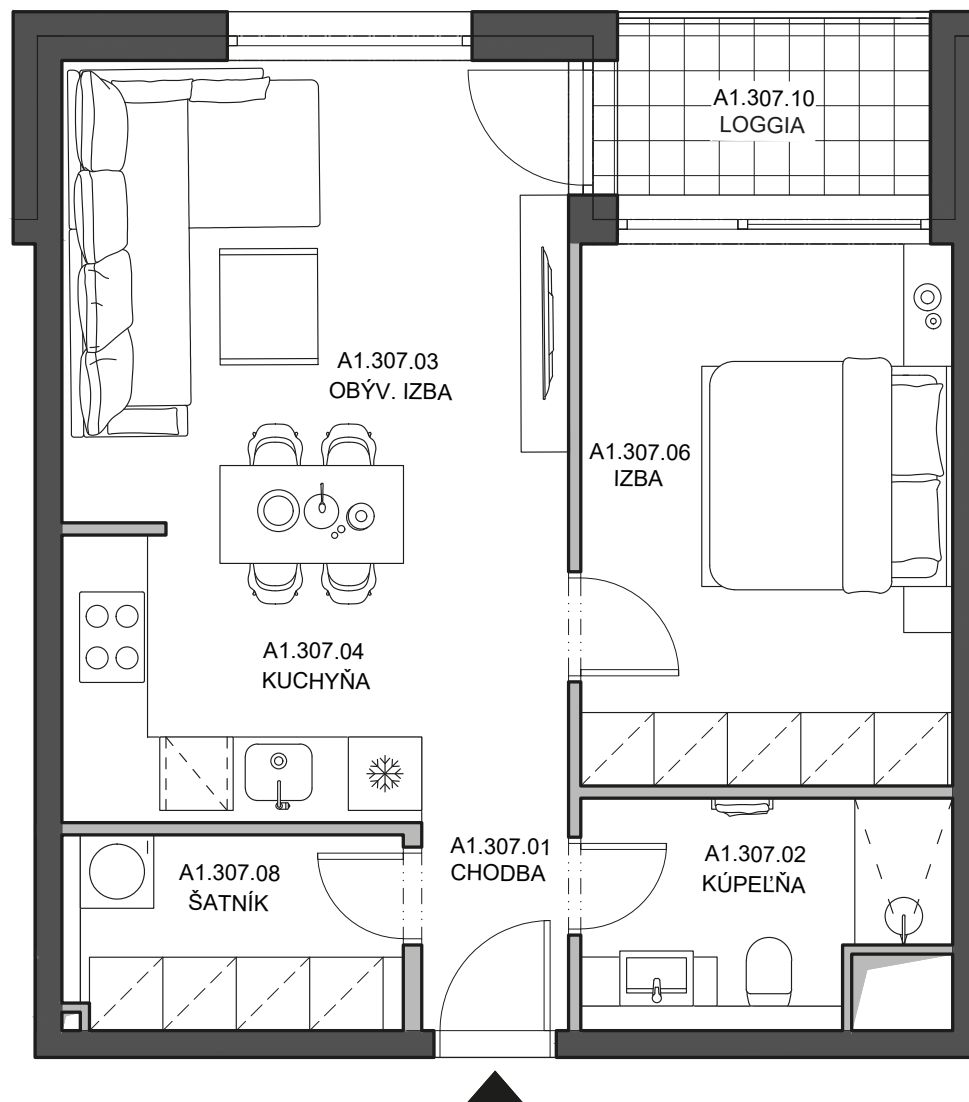

Byt
Flat

A1.307

Budova
Building

A1

Počet izieb
Rooms

2+kk

Podlažie
Floor

3

A1.307.01	Chodba Hall	2,22 m²
A1.307.02	Kúpeľňa Bathroom	5,15 m²
A1.307.03	Obývací izba Living room	15,95 m²
A1.307.04	Kuchyňa Kitchen	9,97 m²
A1.307.06	Izba Room	13,47 m²
A1.307.08	Šatník Closet	4,41 m²

Plocha interiéru
Interior area **51,17 m²**

A1.307.10 **Loggia**
Lodge **3,92 m²**

Plocha exteriéru
Exterior area **3,92 m²**

Celková plocha
Total area **55,09 m²**

Byt
Flat

A1.307

Budova
Building

A1

Plocha interiéru
Interior area **51,17 m²**

A1.307.10 **Loggia**
Lodge **3,92 m²**

Plocha exteriéru
Exterior area **3,92 m²**

Celková plocha
Total area **55,09 m²**