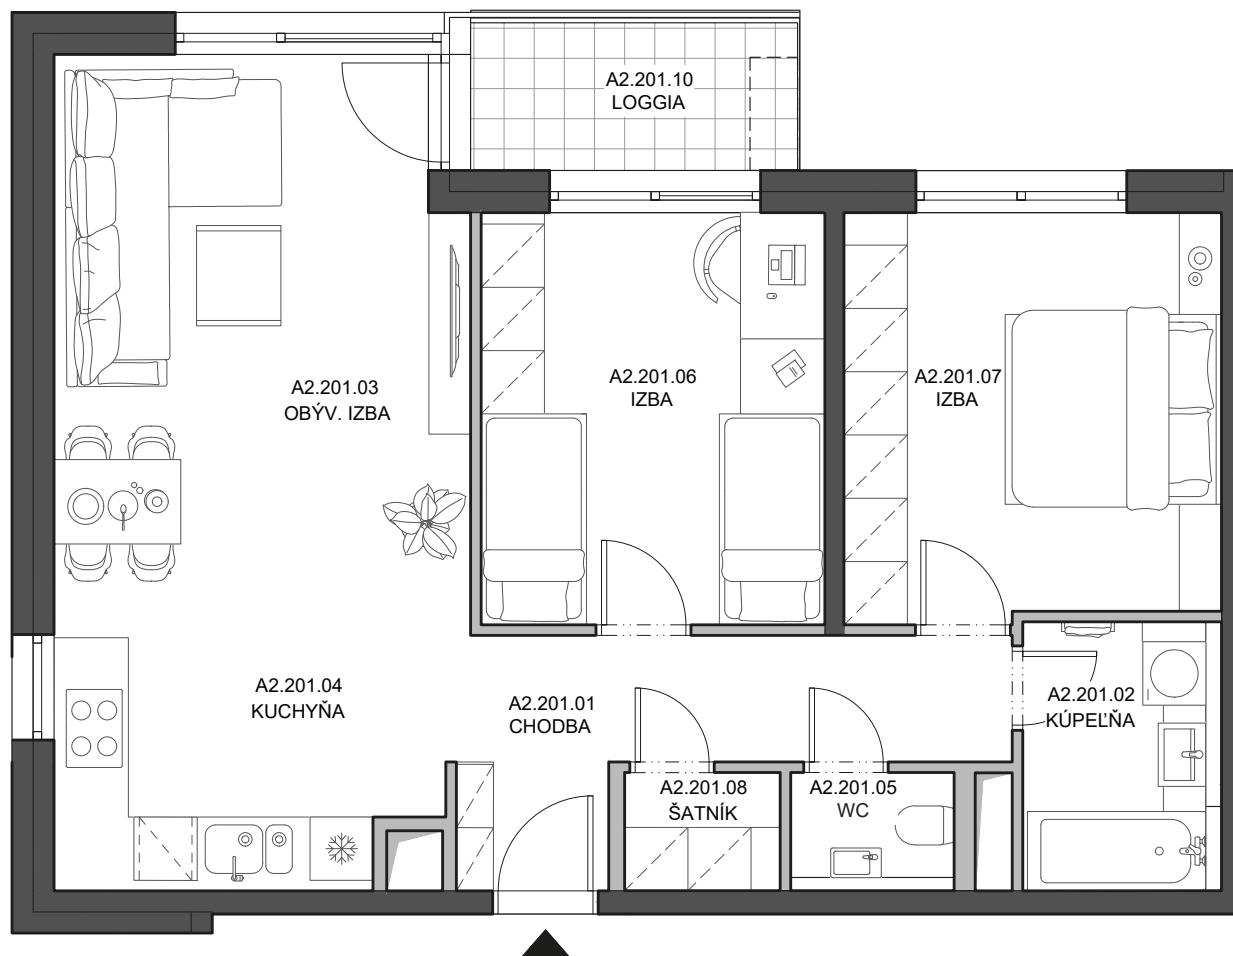

Byt  
Flat

**A2.201**

Budova  
Building

**A2**

Počet izieb  
Rooms

**3+kk**

Podlažie  
Floor

**2**

<b>A2.201.01</b>	<b>Chodba</b> Hall	<b>8,37 m<sup>2</sup></b>
<b>A2.201.02</b>	<b>Kúpeľňa</b> Bathroom	<b>4,81 m<sup>2</sup></b>
<b>A2.201.03</b>	<b>Obývacia izba</b> Living room	<b>21,28 m<sup>2</sup></b>
<b>A2.201.04</b>	<b>Kuchyňa</b> Kitchen	<b>8,65 m<sup>2</sup></b>
<b>A2.201.05</b>	<b>WC</b> Toilet	<b>1,74 m<sup>2</sup></b>
<b>A2.201.06</b>	<b>Izba</b> Room	<b>12,74 m<sup>2</sup></b>
<b>A2.201.07</b>	<b>Izba</b> Room	<b>13,73 m<sup>2</sup></b>
<b>A2.201.08</b>	<b>Šatník</b> Closet	<b>1,72 m<sup>2</sup></b>

**Plocha interiéru**  
Interior area **73,04 m<sup>2</sup>**

**A2.201.10** **Loggia**  
Lodge **4,56 m<sup>2</sup>**

**Plocha exteriéru**  
Exterior area **4,56 m<sup>2</sup>**

**Celková plocha**  
Total area **77,60 m<sup>2</sup>**