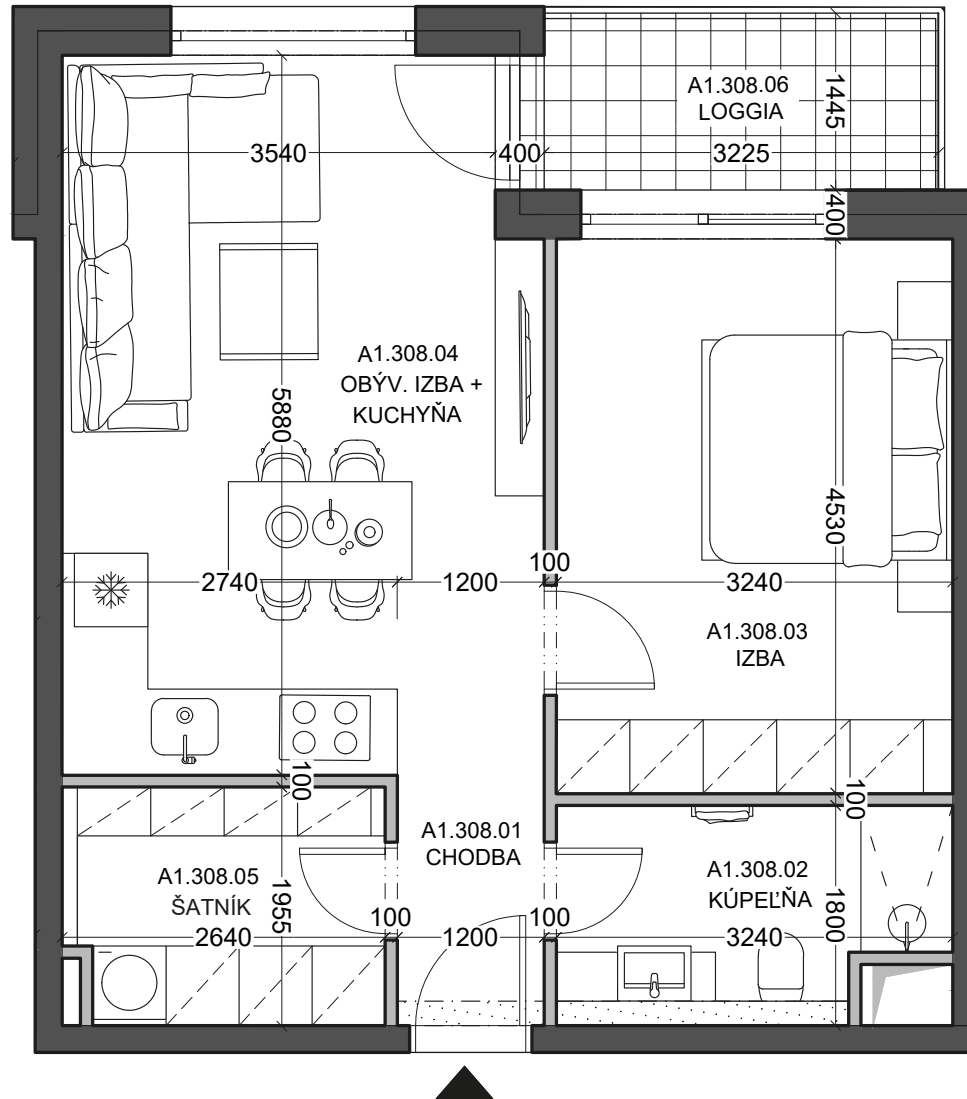

Byt
Flat

A1.308

Budova
Building

A1

Počet izieb
Rooms

2+kk

Podlažie
Floor

3

A1.308.01	Chodba Hall	2,60 m²
A1.308.02	Kúpeľňa Bathroom	5,38 m²
A1.308.03	Izba Room	14,68 m²
A1.308.04	Obývacia izba + kuchyňa Living room & Kitchen	22,78 m²
A1.308.05	Šatník Closet	4,73 m²
Plocha interiéru Interior area		50,17 m²
A1.308.6	Loggia Lodge	4,88 m²
Plocha exteriéru Exterior area		4,88 m²
Celková plocha Total area		55,05 m²