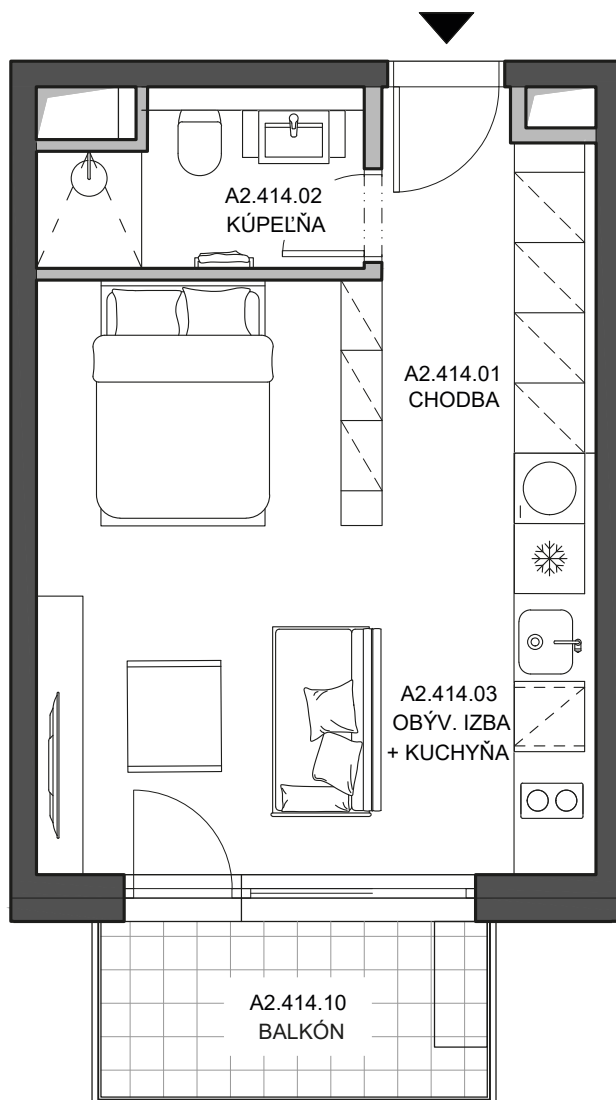

Byt
Flat

A2.414

Budova
Building

A2

Počet izieb
Rooms

1+kk

Podlažie
Floor

4

A2.414.01	Chodba Hall	2,77 m²
A2.414.02	Kúpeľňa Bathroom	3,85 m²
A2.414.03	Obývacia izba + kuchyňa Living room & Kitchen	24,40 m²

Plocha interiéru
Interior area **31,02 m²**

A2.414.10 **Balkón**
Balcony **5,15 m²**

Plocha exteriéru
Exterior area **5,15 m²**

Celková plocha
Total area **36,17 m²**

Byt
Flat

A2.414

Budova
Building

A2

Počet izieb
Rooms

1+kk

Podlažie
Floor

4

A2.414.01	Chodba Hall	2,77 m²
A2.414.02	Kúpeľňa Bathroom	3,85 m²
A2.414.03	Obývacia izba + kuchyňa Living room & Kitchen	24,40 m²

Plocha interiéru
Interior area **31,02 m²**

A2.414.10 **Balkón**
Balcony **5,15 m²**