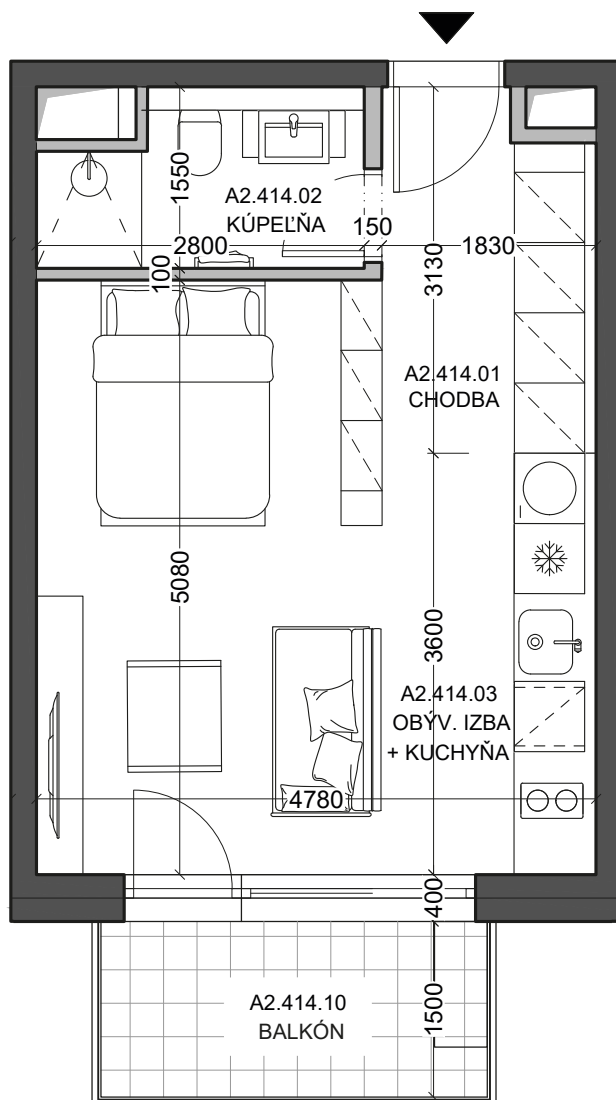

A2.414.01	Chodba Hall	2,77 m²
A2.414.02	Kúpeľňa Bathroom	3,85 m²
A2.414.03	Obývacia izba + kuchyňa Living room & Kitchen	24,40 m²

Plocha interiéru
Interior area **31,02 m²**

A2.414.10 **Balkón**
Balcony **5,15 m²**

Plocha exteriéru
Exterior area **5,15 m²**

Celková plocha
Total area **36,17 m²**

Byt
Flat

A2.414

Budova
Building

A2

Počet izieb
Rooms

1+kk

Podlažie
Floor

4

A2.414.01	Chodba Hall	2,77 m²
A2.414.02	Kúpeľňa Bathroom	3,85 m²
A2.414.03	Obývacia izba + kuchyňa Living room & Kitchen	24,40 m²

Plocha interiéru
Interior area **31,02 m²**

A2.414.10 **Balkón**
Balcony **5,15 m²**

Plocha exteriéru
Exterior area **5,15 m²**

Celková plocha
Total area **36,17 m²**