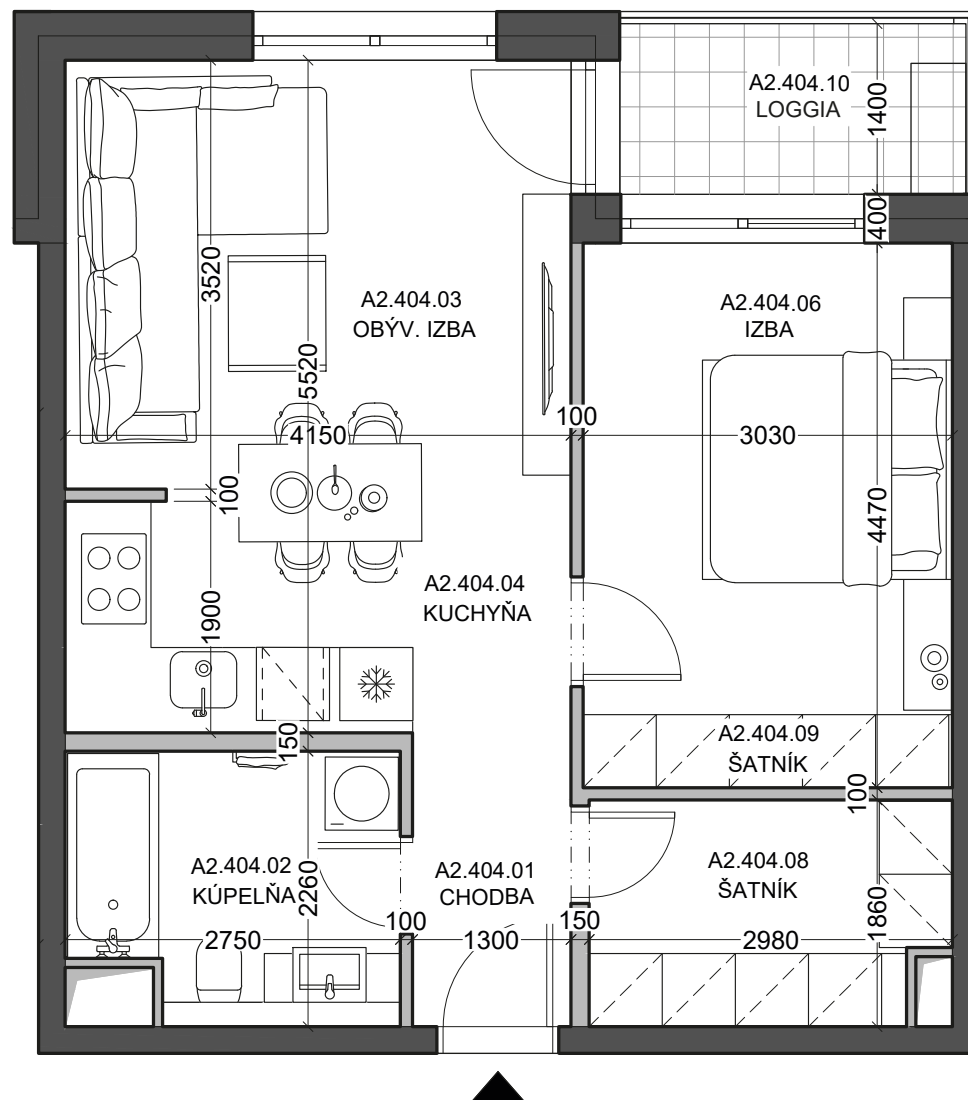

A2.404.01	Chodba Hall	3,31 m ²
A2.404.02	Kúpeľňa Bathroom	5,77 m ²
A2.404.03	Obývacia izba Living room	14,90 m ²
A2.404.04	Kuchyňa Kitchen	8,13 m ²
A2.404.06	Izba Room	11,14 m ²
A2.404.08	Šatník Closet	5,30 m ²
A2.404.09	Šatník Closet	2,35 m ²

Plocha interiéru
Interior area **50,90 m²**

A2.404.10 Loggia
Lodge **4,20 m²**

Plocha exteriéru
Exterior area **4,20 m²**

Celková plocha
Total area **55,10 m²**

Byt
Flat

A2.404

Budova
Building

A2

Počet izieb
Rooms

2+kk

Podlažie
Floor

4

A2.404.01	Chodba Hall	3,31 m²
A2.404.02	Kúpeľňa Bathroom	5,77 m²
A2.404.03	Obývacia izba Living room	14,90 m²
A2.404.04	Kuchyňa Kitchen	8,13 m²
A2.404.06	Izba Room	11,14 m²
A2.404.08	Šatník Closet	5,30 m²
A2.404.09	Šatník Closet	2,35 m²

Plocha interiéru
Interior area **50,90 m²**

A2.404.10 **Loggia**
Lodge **4,20 m²**

Plocha exteriéru
Exterior area **4,20 m²**

Celková plocha
Total area **55,10 m²**