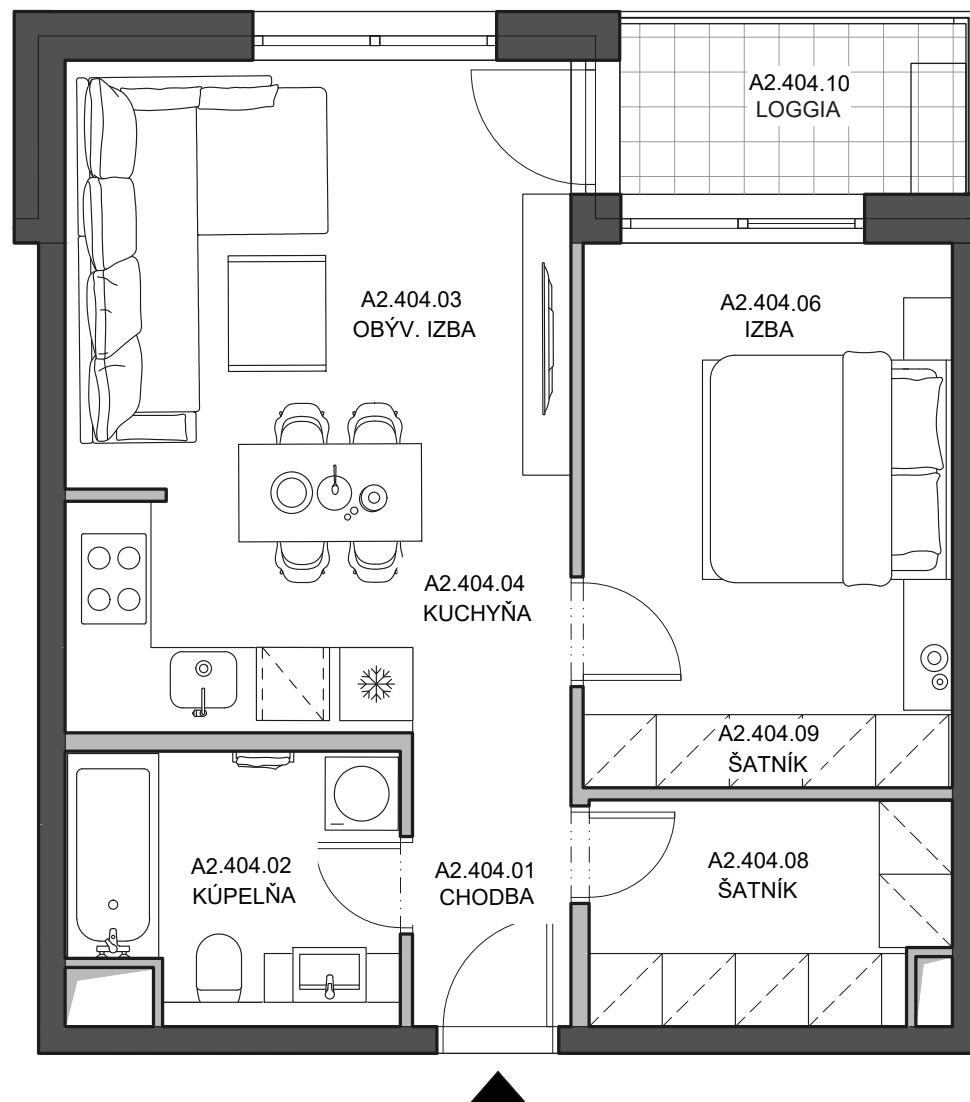

Byt
Flat

A2.404

Budova
Building

A2

Počet izieb
Rooms

2+kk

Podlažie
Floor

4

A2.404.01	Chodba Hall	3,31 m ²
A2.404.02	Kúpeľňa Bathroom	5,77 m ²
A2.404.03	Obývacia izba Living room	14,90 m ²
A2.404.04	Kuchyňa Kitchen	8,13 m ²
A2.404.06	Izba Room	11,14 m ²
A2.404.08	Šatník Closet	5,30 m ²
A2.404.09	Šatník Closet	2,35 m ²

Plocha interiéru
Interior area **50,90 m²**

A2.404.10 Loggia
Lodge **4,20 m²**

Plocha exteriéru
Exterior area **4,20 m²**

Celková plocha
Total area **55,10 m²**

Byt
Flat

A2.404

Budova
Building

A2

Plocha interiéru
Interior area **50,90 m²**

A2.404.10 **Loggia**
Lodge **4,20 m²**

Plocha exteriéru
Exterior area **4,20 m²**

Celková plocha
Total area **55,10 m²**