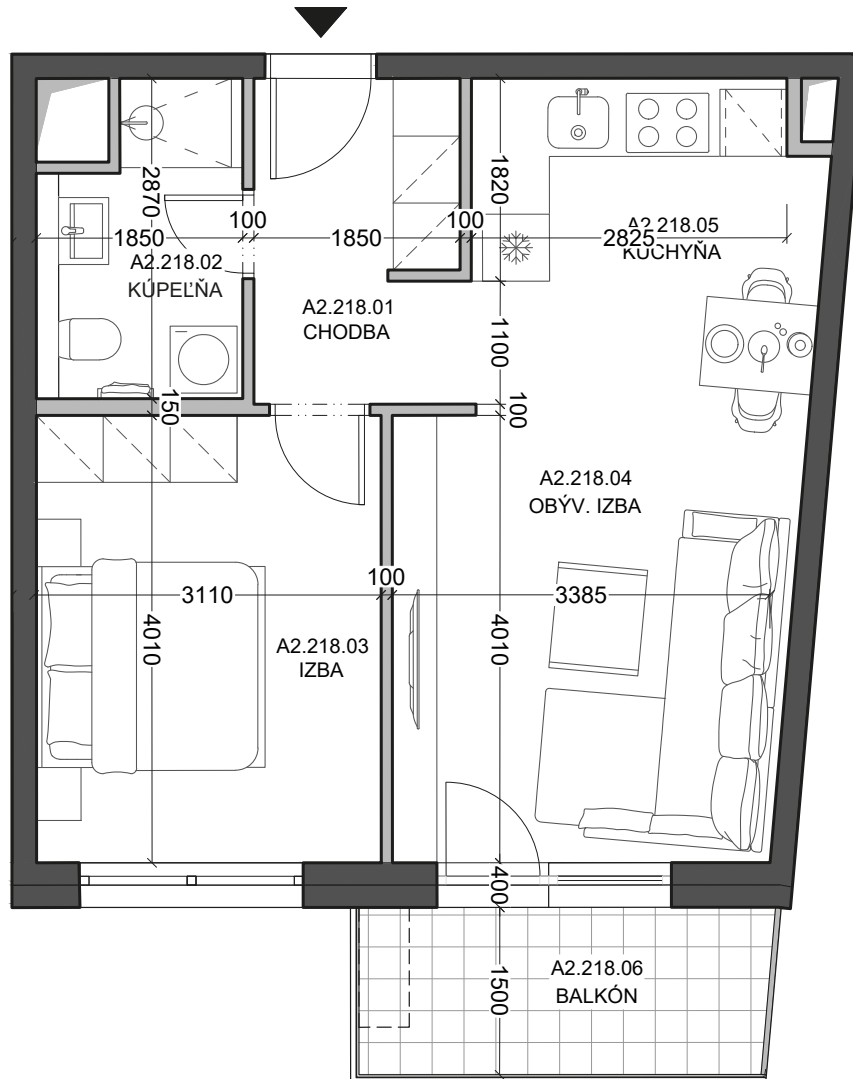

Byt
Flat

A2.218

Budova
Building

A2

Počet izieb
Rooms

2+kk

Podlažie
Floor

2

A2.218.01	Chodba Hall	5,62 m²
A2.218.02	Kúpeľňa Bathroom	4,75 m²
A2.218.03	Izba Room	12,39 m²
A2.218.04	Obývacia izba Living room	14,54 m²
A2.218.05	Kuchyňa Kitchen	9,06 m²
Plocha interiéru Interior area		46,36 m²
A2.218.6	Balkón Balcony	5,70 m²
Plocha exteriéru Exterior area		5,70 m²
Celková plocha Total area		52,06 m²

A2.218.01	Chodba Hall	5,62 m²
A2.218.02	Kúpeľňa Bathroom	4,75 m²
A2.218.03	Izba Room	12,39 m²
A2.218.04	Obývací izba Living room	14,54 m²
A2.218.05	Kuchyňa Kitchen	9,06 m²

Plocha interiéru
Interior area **46,36 m²**