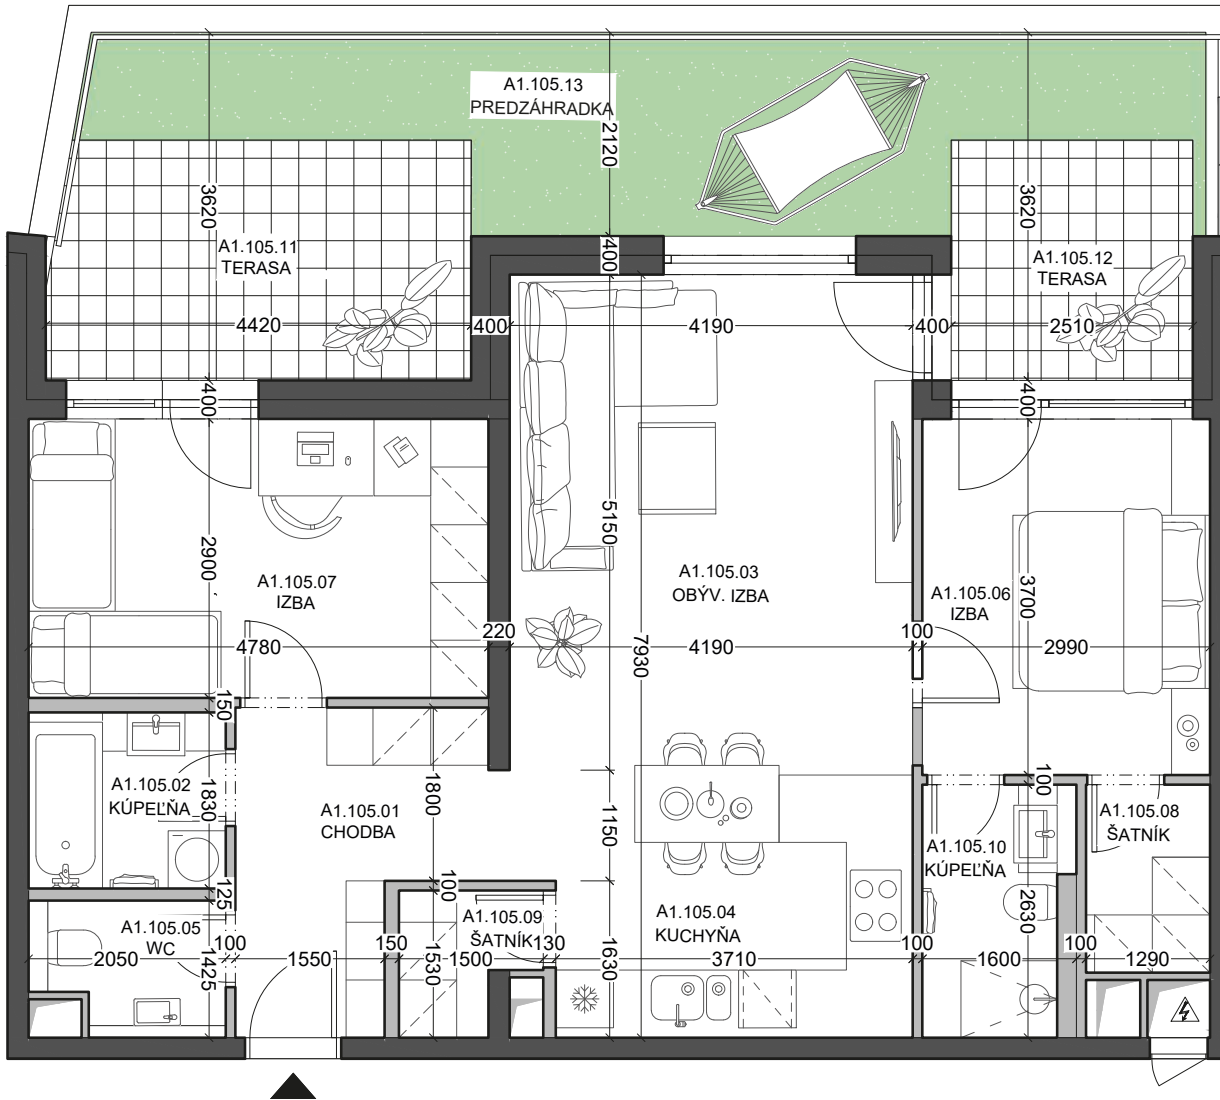

Celková plocha
Total area **117,04 m²**

Byt
Flat

A1.105

Budova
Building

A1

Počet izieb
Rooms

3+kk

Podlažie
Floor

1

A1.105.01	Chodba Hall	7,73 m ²
A1.105.02	Kúpeľňa Bathroom	3,75 m ²
A1.105.03	Obývacia izba Living room	21,79 m ²
A1.105.04	Kuchyňa Kitchen	10,96 m ²
A1.105.05	WC Toilet	2,63 m ²
A1.105.06	Izba Room	11,50 m ²
A1.105.07	Izba Room	13,98 m ²
A1.105.08	Šatník Closet	2,52 m ²
A1.105.09	Šatník Closet	1,89 m ²
A1.105.10	Kúpeľňa Bathroom	4,05 m ²

Plocha interiéru
Interior area

80,80 m²

A1.105.11 Terasa
Terrace

11,03 m²

A1.105.12 Terasa
Terrace

6,99 m²

A1.105.13 Predzáhradka
Front garden

18,22 m²

Plocha exteriéru
Exterior area

36,24 m²

Celková plocha
Total area

117,04 m²