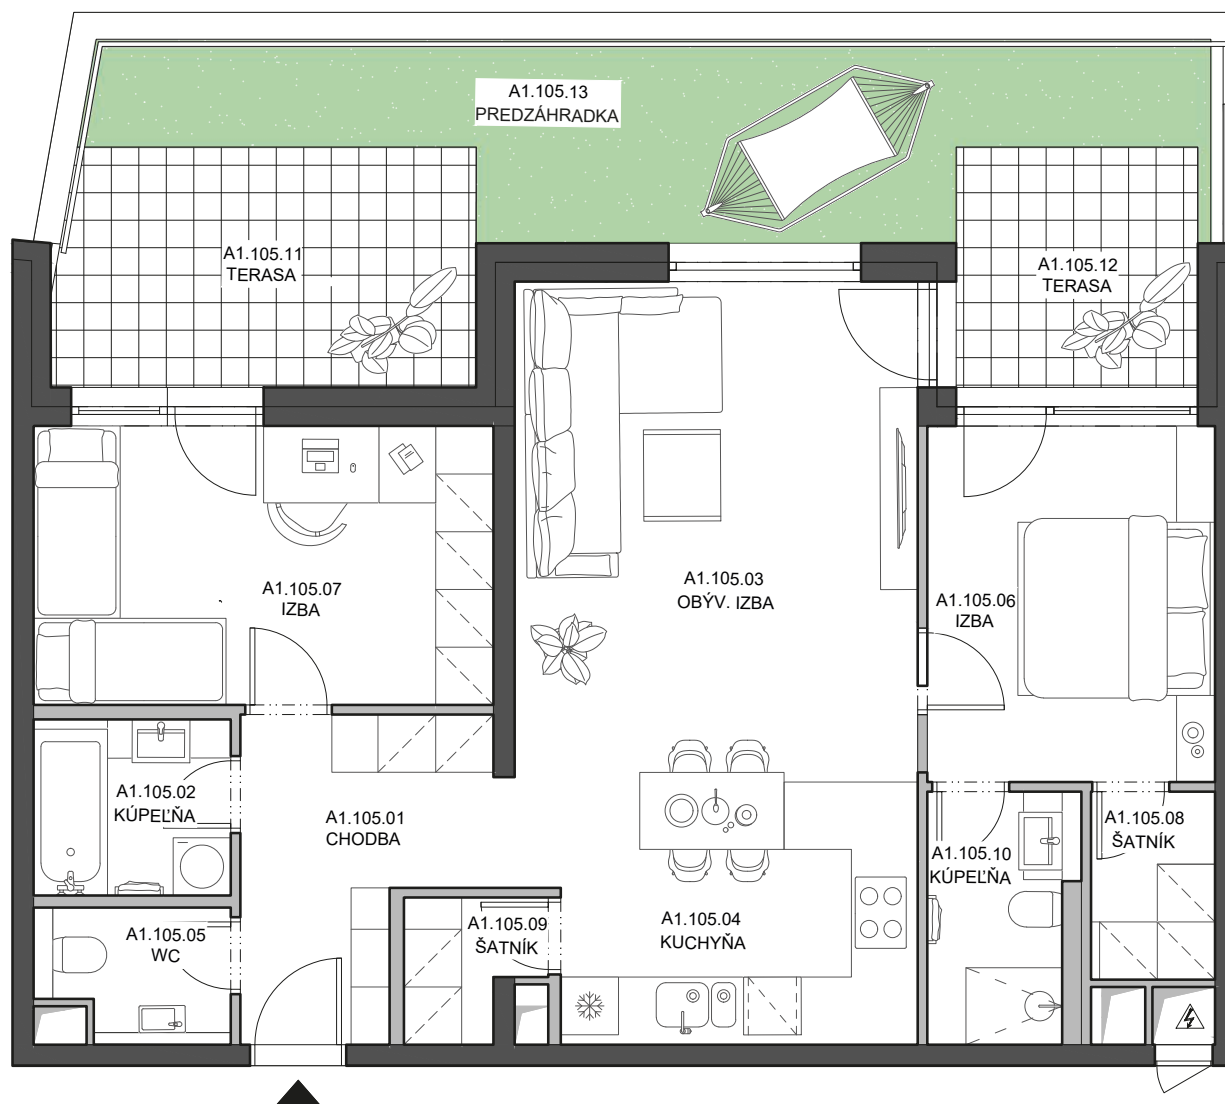

Byt
Flat

A1.105

Budova
Building

A1

Počet izieb
Rooms

3+kk

Podlažie
Floor

1

A1.105.01	Chodba Hall	7,73 m²
A1.105.02	Kúpeľňa Bathroom	3,75 m²
A1.105.03	Obývacia izba Living room	21,79 m²
A1.105.04	Kuchyňa Kitchen	10,96 m²
A1.105.05	WC Toilet	2,63 m²
A1.105.06	Izba Room	11,50 m²
A1.105.07	Izba Room	13,98 m²
A1.105.08	Šatník Closet	2,52 m²
A1.105.09	Šatník Closet	1,89 m²
A1.105.10	Kúpeľňa Bathroom	4,05 m²

Plocha interiéru
Interior area **80,80 m²**

A1.105.11 **Terasa**
Terrace **11,03 m²**

A1.105.12 **Terasa**
Terrace **6,99 m²**

A1.105.13 **Predzáhradka**
Front garden **18,22 m²**

Plocha exteriéru
Exterior area **36,24 m²**

Plocha exteriéru
Exterior area

36,24 m²

Celková plocha
Total area

117,04 m²