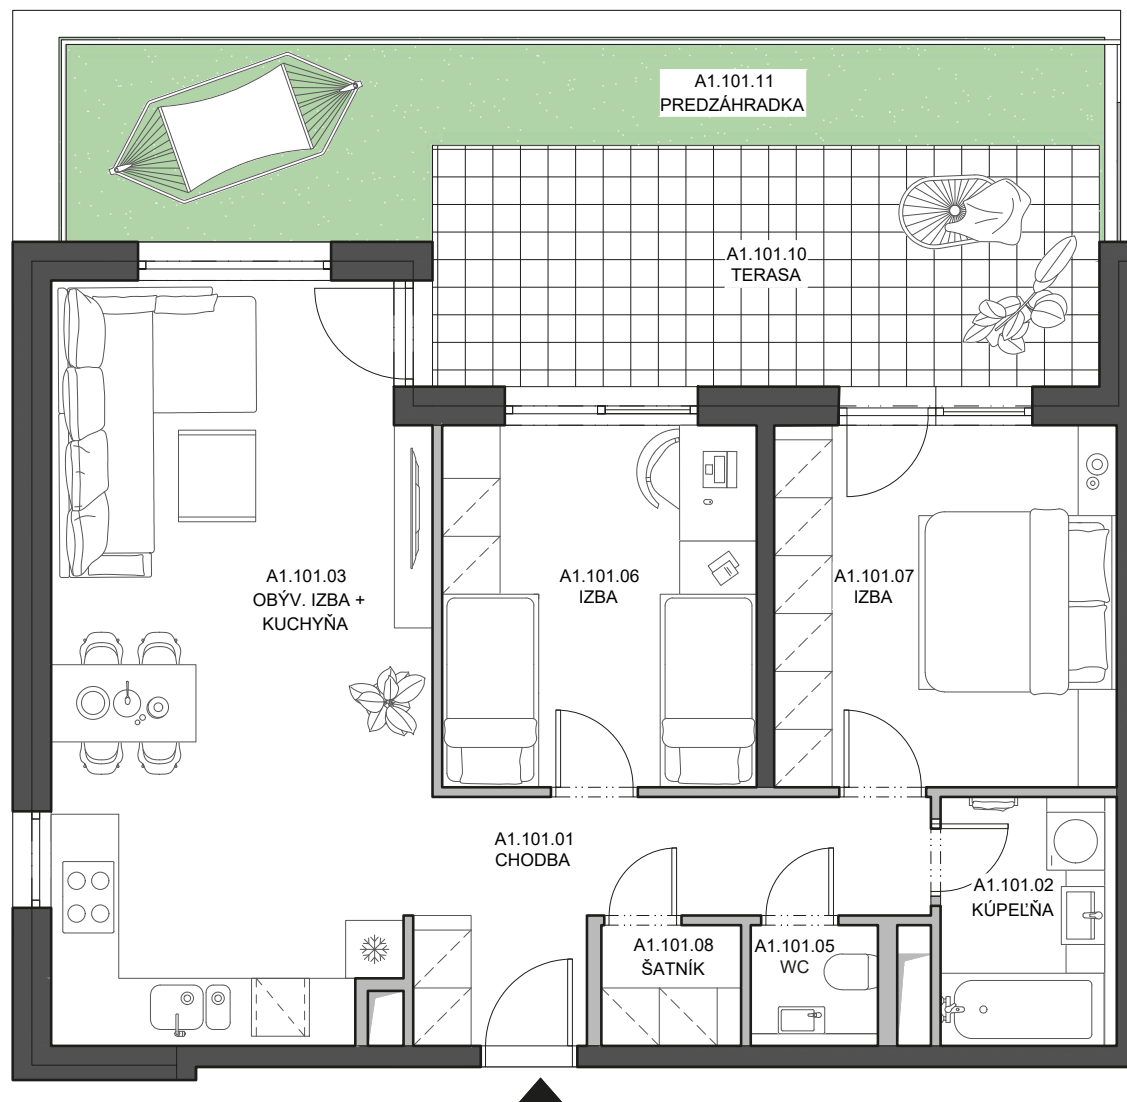

Byt
Flat

A1.101

Budova
Building

A1

Počet izieb
Rooms

3+kk

Podlažie
Floor

1

A1.101.01	Chodba Hall	9,14 m²
A1.101.02	Kúpeľňa Bathroom	4,71 m²
A1.101.03	Obývacia izba + kuchyňa Living room & Kitchen	29,98 m²
A1.101.05	WC Toilet	1,72 m²
A1.101.06	Izba Room	12,22 m²
A1.101.07	Izba Room	13,40 m²
A1.101.08	Šatník Closet	1,88 m²

Plocha interiéru
Interior area **73,05 m²**

A1.101.10 **Terasa**
Terrace **17,72 m²**

A1.101.11 **Predzáhradka**
Front garden **16,06 m²**

Plocha exteriéru
Exterior area **33,78 m²**

Celková plocha
Total area **106,83 m²**