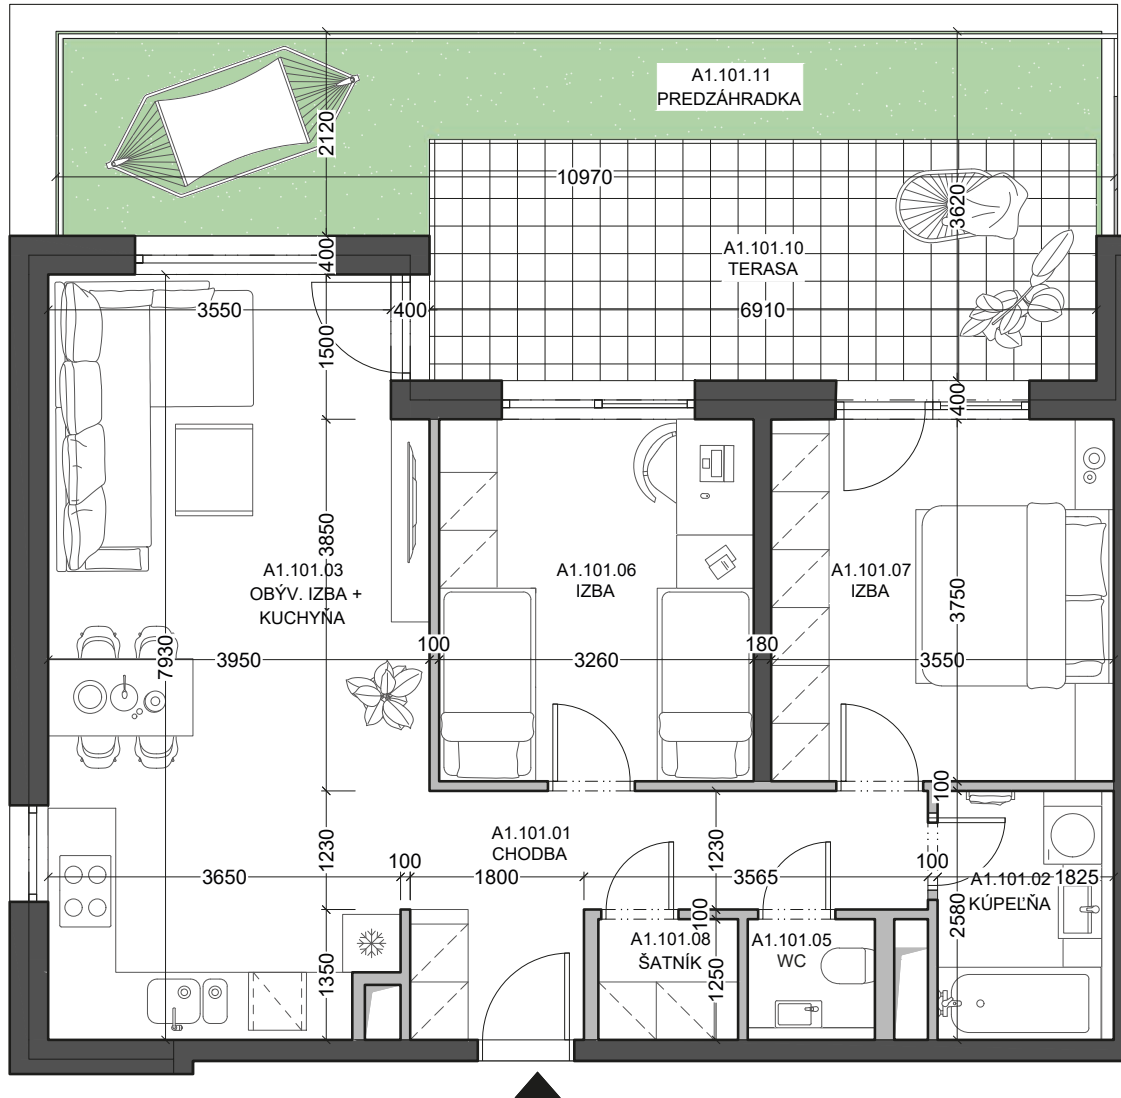

A1.101.01	Chodba Hall	9,14 m²
A1.101.02	Kúpeľňa Bathroom	4,71 m²
A1.101.03	Obývacia izba + kuchyňa Living room & Kitchen	29,98 m²
A1.101.05	WC Toilet	1,72 m²
A1.101.06	Izba Room	12,22 m²
A1.101.07	Izba Room	13,40 m²
A1.101.08	Šatník Closet	1,88 m²

Plocha interiéru
Interior area **73,05 m²**

A1.101.10 **Terasa**
Terrace **17,72 m²**

A1.101.11 **Predzáhradka**
Front garden **16,06 m²**

Plocha exteriéru
Exterior area **33,78 m²**

Celková plocha
Total area **106,83 m²**