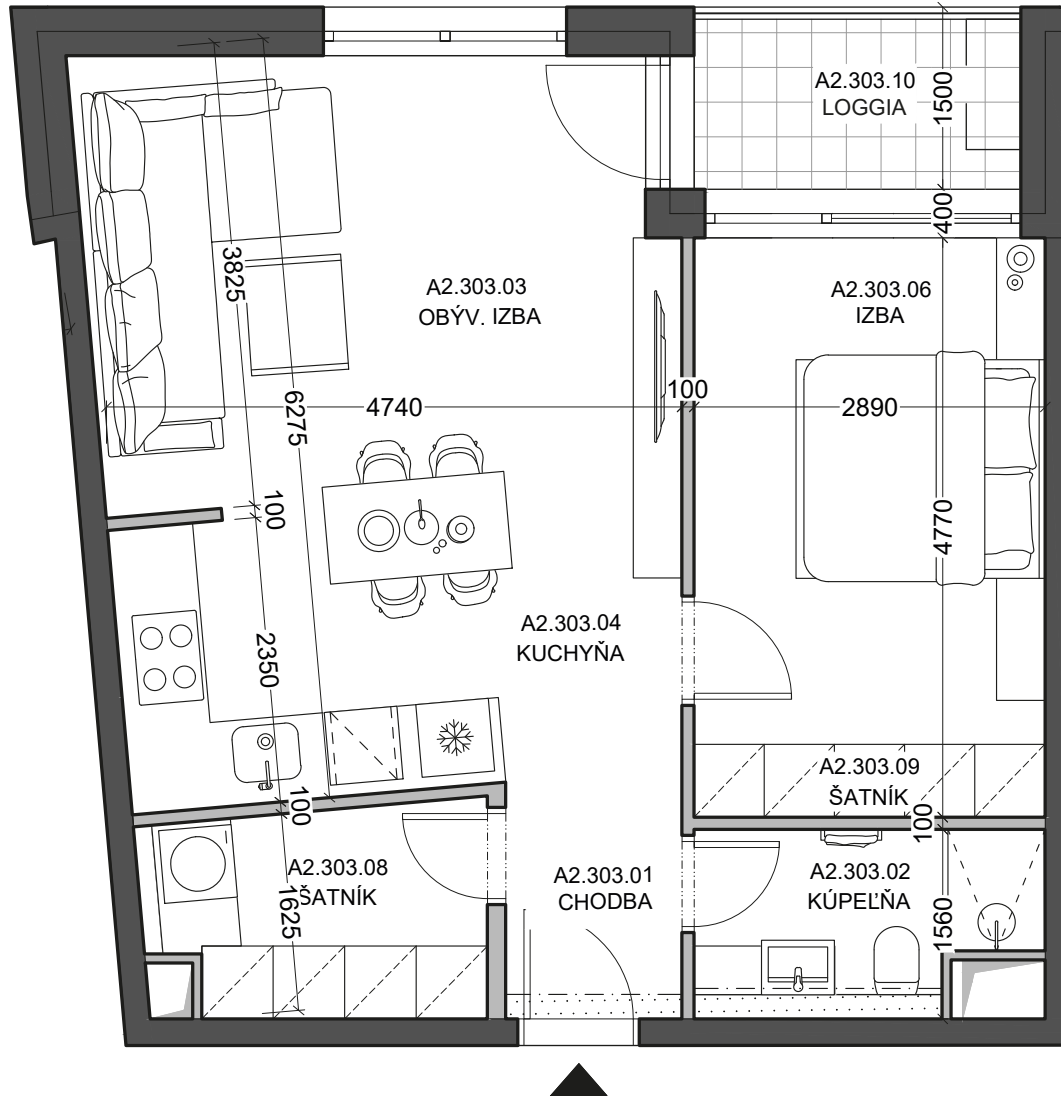

**Plocha interiéru**  
Interior area **54,27 m<sup>2</sup>**

**A2.303.10** **Loggia**  
Lodge **3,99 m<sup>2</sup>**

**Plocha exteriéru**  
Exterior area **3,99 m<sup>2</sup>**

**Celková plocha**  
Total area **58,26 m<sup>2</sup>**

Byt  
Flat

**A2.303**

Budova  
Building

**A2**

Počet izieb  
Rooms

**2+kk**

Podlažie  
Floor

**3**

<b>A2.303.01</b>	<b>Chodba</b> Hall	<b>3,00 m<sup>2</sup></b>
<b>A2.303.02</b>	<b>Kúpeľňa</b> Bathroom	<b>4,06 m<sup>2</sup></b>
<b>A2.303.03</b>	<b>Obývacia izba</b> Living room	<b>18,14 m<sup>2</sup></b>
<b>A2.303.04</b>	<b>Kuchyňa</b> Kitchen	<b>10,65 m<sup>2</sup></b>
<b>A2.303.06</b>	<b>Izba</b> Room	<b>11,01 m<sup>2</sup></b>
<b>A2.303.08</b>	<b>Šatník</b> Closet	<b>4,63 m<sup>2</sup></b>
<b>A2.303.09</b>	<b>Šatník</b> Closet	<b>2,78 m<sup>2</sup></b>

**Plocha interiéru**  
Interior area **54,27 m<sup>2</sup>**

**A2.303.10 Loggia**  
Lodge **3,99 m<sup>2</sup>**

**Plocha exteriéru**  
Exterior area **3,99 m<sup>2</sup>**

**Celková plocha**  
Total area **58,26 m<sup>2</sup>**