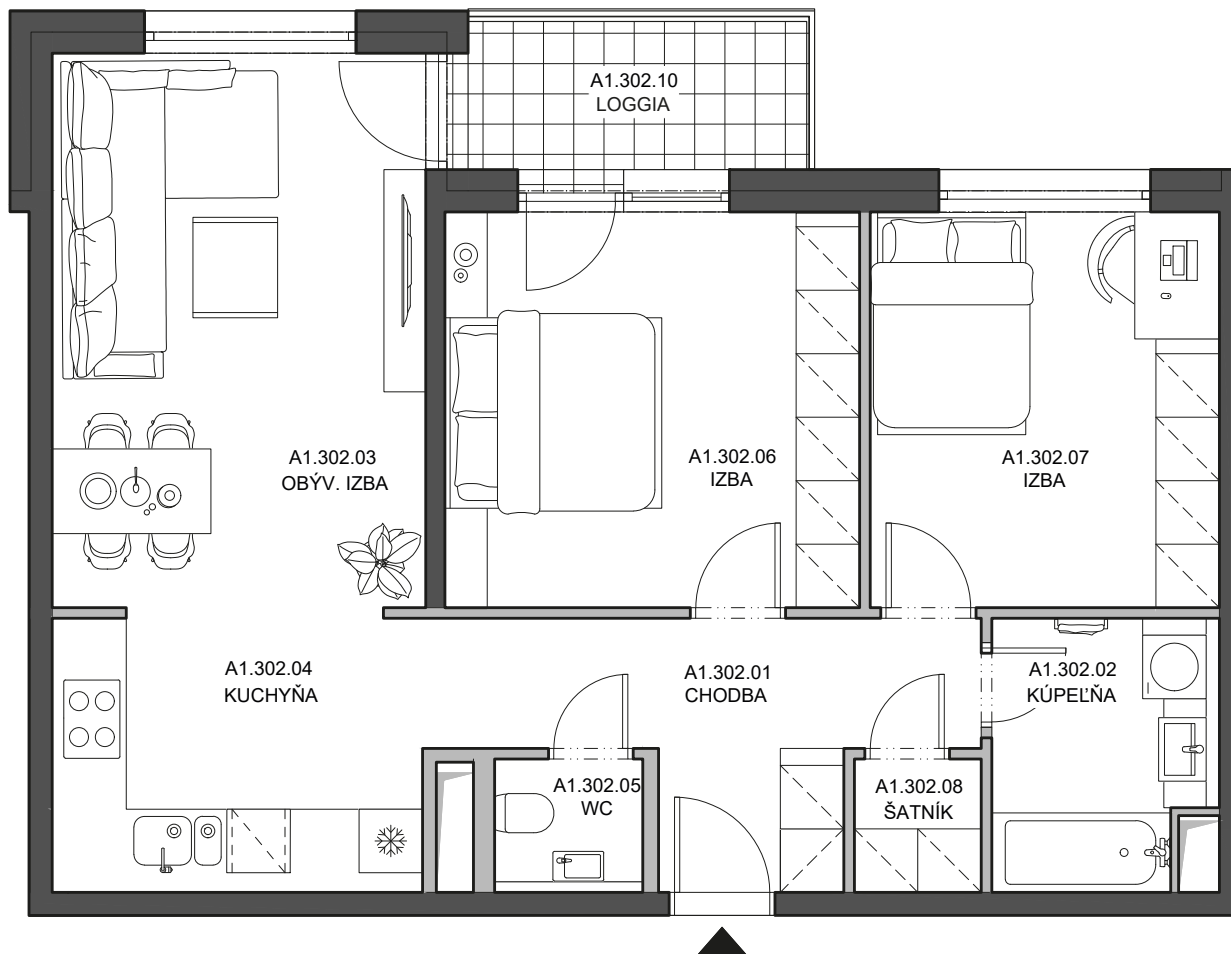

Byt
Flat

A1.302

Budova
Building

A1

Počet izieb
Rooms

3+kk

Podlažie
Floor

3

A1.302.01	Chodba Hall	9,10 m²
A1.302.02	Kúpeľňa Bathroom	5,22 m²
A1.302.03	Obývacia izba Living room	18,75 m²
A1.302.04	Kuchyňa Kitchen	9,19 m²
A1.302.05	WC Toilet	1,83 m²
A1.302.06	Izba Room	14,76 m²
A1.302.07	Izba Room	12,34 m²
A1.302.08	Šatník Closet	1,58 m²

Plocha interiéru
Interior area **72,77 m²**

A1.302.10 **Loggia**
Lodge **5,12 m²**

Plocha exteriéru
Exterior area **5,12 m²**

Celková plocha
Total area **77,89 m²**

Byt
Flat

A1.302

Budova
Building

A1

Plocha interiéru
Interior area **72,77 m²**

A1.302.10 **Loggia**
Lodge **5,12 m²**

Plocha exteriéru
Exterior area **5,12 m²**

Celková plocha
Total area **77,89 m²**