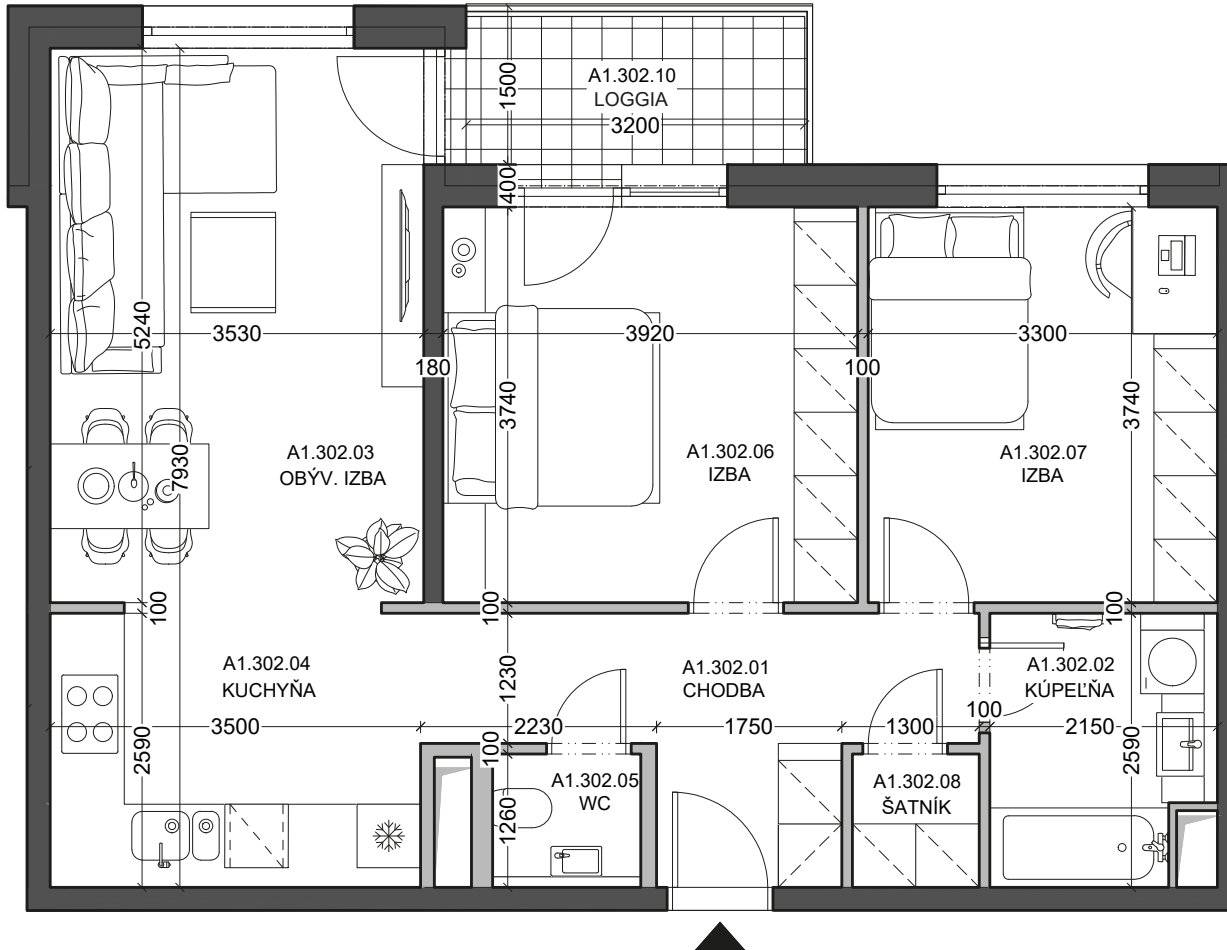

A1.302.01	Chodba Hall	9,10 m²
A1.302.02	Kúpeľňa Bathroom	5,22 m²
A1.302.03	Obývacia izba Living room	18,75 m²
A1.302.04	Kuchyňa Kitchen	9,19 m²
A1.302.05	WC Toilet	1,83 m²
A1.302.06	Izba Room	14,76 m²
A1.302.07	Izba Room	12,34 m²
A1.302.08	Šatník Closet	1,58 m²

Plocha interiéru
Interior area **72,77 m²**

A1.302.10 **Loggia**
Lodge **5,12 m²**

Plocha exteriéru
Exterior area **5,12 m²**

Celková plocha
Total area **77,89 m²**

Byt
Flat

A1.302

Budova
Building

A1

Počet izieb
Rooms

3+kk

Podlažie
Floor

3

A1.302.01	Chodba Hall	9,10 m²
A1.302.02	Kúpeľňa Bathroom	5,22 m²
A1.302.03	Obývacia izba Living room	18,75 m²
A1.302.04	Kuchyňa Kitchen	9,19 m²
A1.302.05	WC Toilet	1,83 m²
A1.302.06	Izba Room	14,76 m²
A1.302.07	Izba Room	12,34 m²
A1.302.08	Šatník Closet	1,58 m²

Plocha interiéru
Interior area **72,77 m²**

A1.302.10 **Loggia**
Lodge **5,12 m²**

Plocha exteriéru
Exterior area **5,12 m²**

Celková plocha
Total area **77,89 m²**