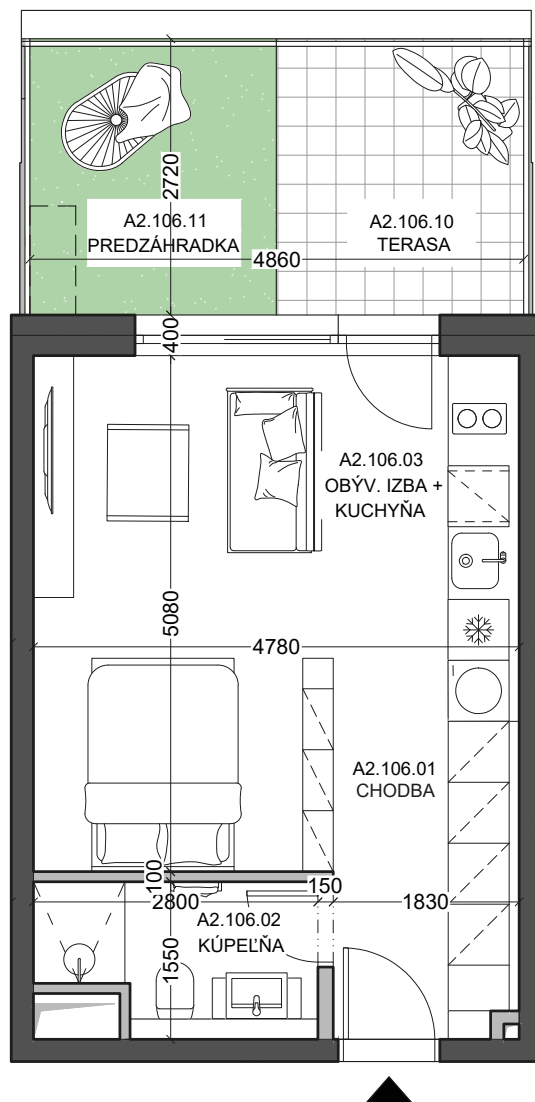

A2.106.01	Chodba Hall	3,05 m²
A2.106.02	Kúpeľňa Bathroom	3,84 m²
A2.106.03	Obývacia izba + kuchyňa Living room & Kitchen	24,40 m²

Plocha interiéru
Interior area

31,29 m²

A2.106.10 **Terasa** Terrace | **6,60 m²** |

A2.106.11 **Predzáhradka** Front garden | **6,38 m²** |

Plocha exteriéru
Exterior area

12,98 m²

Celková plocha
Total area

44,27 m²

Byt
Flat

A2.106

Budova
Building

A2

Počet izieb
Rooms

1+kk

Podlažie
Floor

1

A2.106.01	Chodba Hall	3,05 m²
A2.106.02	Kúpeľňa Bathroom	3,84 m²
A2.106.03	Obývacia izba + kuchyňa Living room & Kitchen	24,40 m²

Plocha interiéru
Interior area **31,29 m²**

A2.106.10 **Terasa**
Terrace **6,60 m²**

A2.106.11 **Predzáhradka**
Front garden **6,38 m²**

Plocha exteriéru
Exterior area **12,98 m²**

Celková plocha
Total area **44,27 m²**