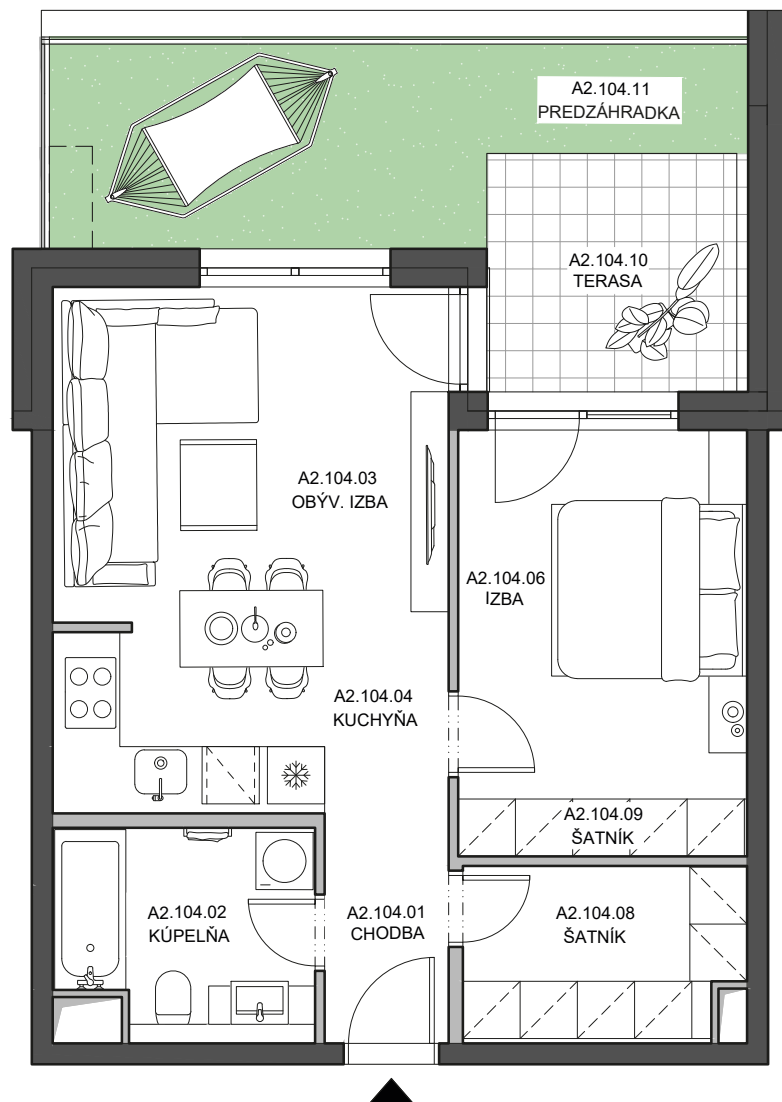

Byt  
Flat

**A2.104**

Budova  
Building

**A2**

Počet izieb  
Rooms

**2+kk**

Podlažie  
Floor

**1**

<b>A2.104.01</b>	<b>Chodba</b> Hall	<b>3,31 m<sup>2</sup></b>
<b>A2.104.02</b>	<b>Kúpeľňa</b> Bathroom	<b>5,77 m<sup>2</sup></b>
<b>A2.104.03</b>	<b>Obývacia izba</b> Living room	<b>14,90 m<sup>2</sup></b>
<b>A2.104.04</b>	<b>Kuchyňa</b> Kitchen	<b>8,13 m<sup>2</sup></b>
<b>A2.104.06</b>	<b>Izba</b> Room	<b>11,27 m<sup>2</sup></b>
<b>A2.104.08</b>	<b>Šatník</b> Closet	<b>5,30 m<sup>2</sup></b>
<b>A2.104.09</b>	<b>Šatník</b> Closet	<b>2,35 m<sup>2</sup></b>

**Plocha interiéru**  
Interior area

**51,03 m<sup>2</sup>**

**A2.104.10** **Terasa**  
Terrace

**7,28 m<sup>2</sup>**

**A2.104.11** **Predzáhradka**  
Front garden

**13,44 m<sup>2</sup>**

**Plocha exteriéru**  
Exterior area

**20,72 m<sup>2</sup>**

**Celková plocha**  
Total area

**71,75 m<sup>2</sup>**

Byt  
Flat

**A2.104**

Budova  
Building

**A2**

Počet izieb  
Rooms