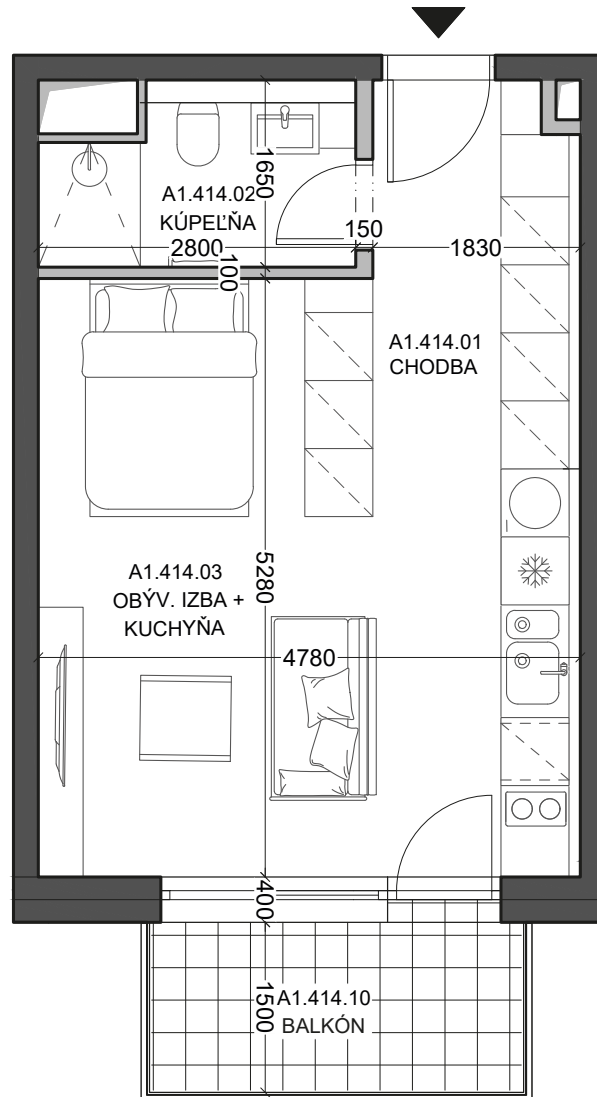

**Byt**  
Flat

**A1.414**

**Budova**  
Building

**A1**

**Počet izieb**  
Rooms

**1+kk**

**Podlažie**  
Floor

**4**

<b>A1.414.01</b>	<b>Chodba</b> Hall	<b>3,14 m<sup>2</sup></b>
<b>A1.414.02</b>	<b>Kúpeľňa</b> Bathroom	<b>4,13 m<sup>2</sup></b>
<b>A1.414.03</b>	<b>Obývacia izba + kuchyňa</b> Living room & Kitchen	<b>25,36 m<sup>2</sup></b>

**Plocha interiéru**  
Interior area **32,63 m<sup>2</sup>**

**A1.414.10** **Balkón**  
Balcony **5,02 m<sup>2</sup>**

**Plocha exteriéru**  
Exterior area **5,02 m<sup>2</sup>**

**Celková plocha**  
Total area **37,65 m<sup>2</sup>**