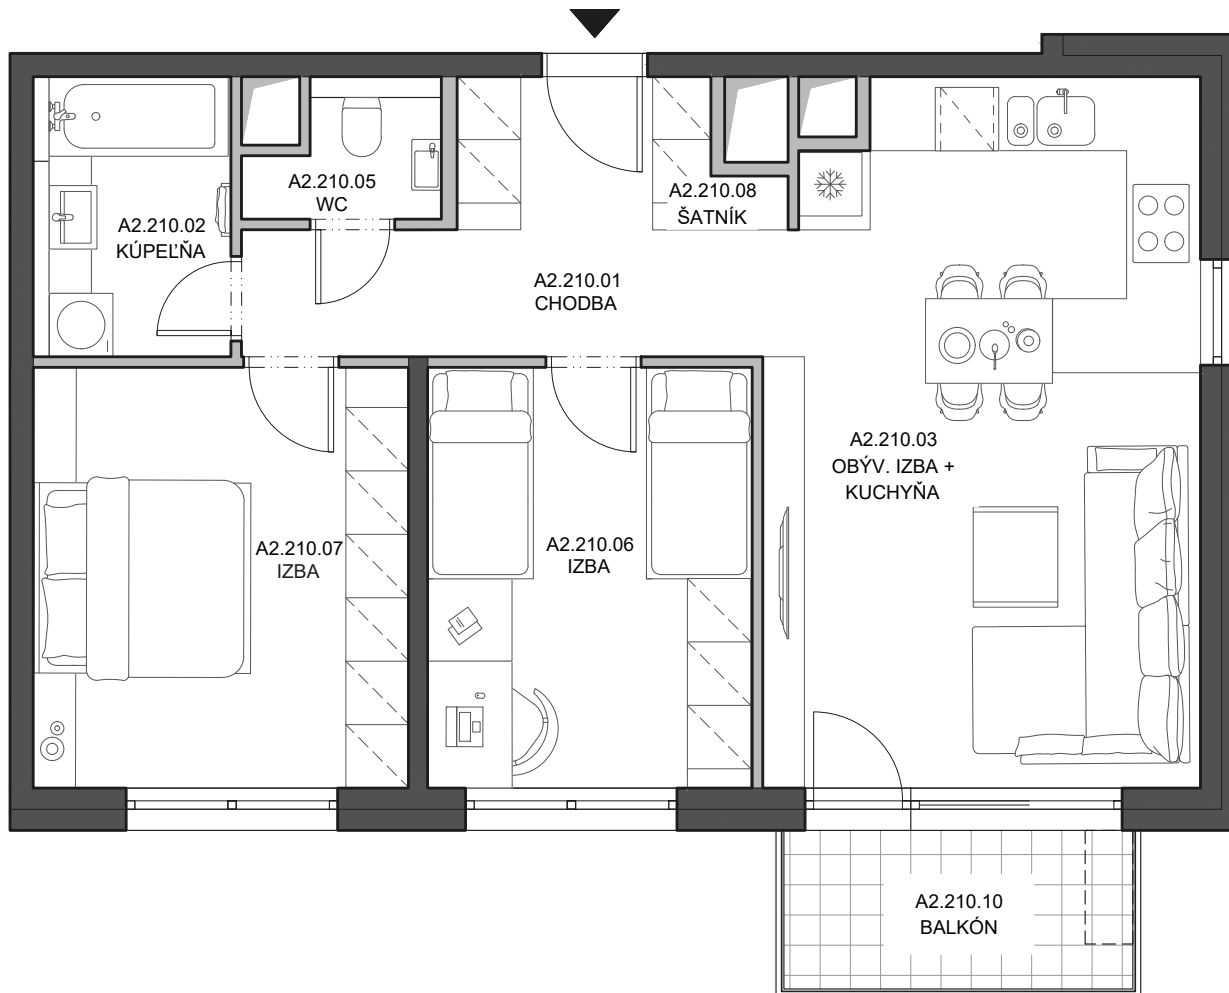

Byt  
Flat

**A2.210**

Budova  
Building

**A2**

Počet izieb  
Rooms

**3+kk**

Podlažie  
Floor

**2**

<b>A2.210.01</b>	<b>Chodba</b> Hall	<b>8,76 m<sup>2</sup></b>
<b>A2.210.02</b>	<b>Kúpeľňa</b> Bathroom	<b>4,96 m<sup>2</sup></b>
<b>A2.210.03</b>	<b>Obývacia izba + kuchyňa</b> Living room & Kitchen	<b>27,02 m<sup>2</sup></b>
<b>A2.210.05</b>	<b>WC</b> Toilet	<b>2,13 m<sup>2</sup></b>
<b>A2.210.06</b>	<b>Izba</b> Room	<b>12,22 m<sup>2</sup></b>
<b>A2.210.07</b>	<b>Izba</b> Room	<b>14,13 m<sup>2</sup></b>
<b>A2.210.08</b>	<b>Šatník</b> Closet	<b>1,24 m<sup>2</sup></b>

**Plocha interiéru**  
Interior area **70,46 m<sup>2</sup>**

**A2.210.10** **Balkón**  
Balcony **5,15 m<sup>2</sup>**

**Plocha exteriéru**  
Exterior area **5,15 m<sup>2</sup>**

**Celková plocha**  
Total area **75,61 m<sup>2</sup>**