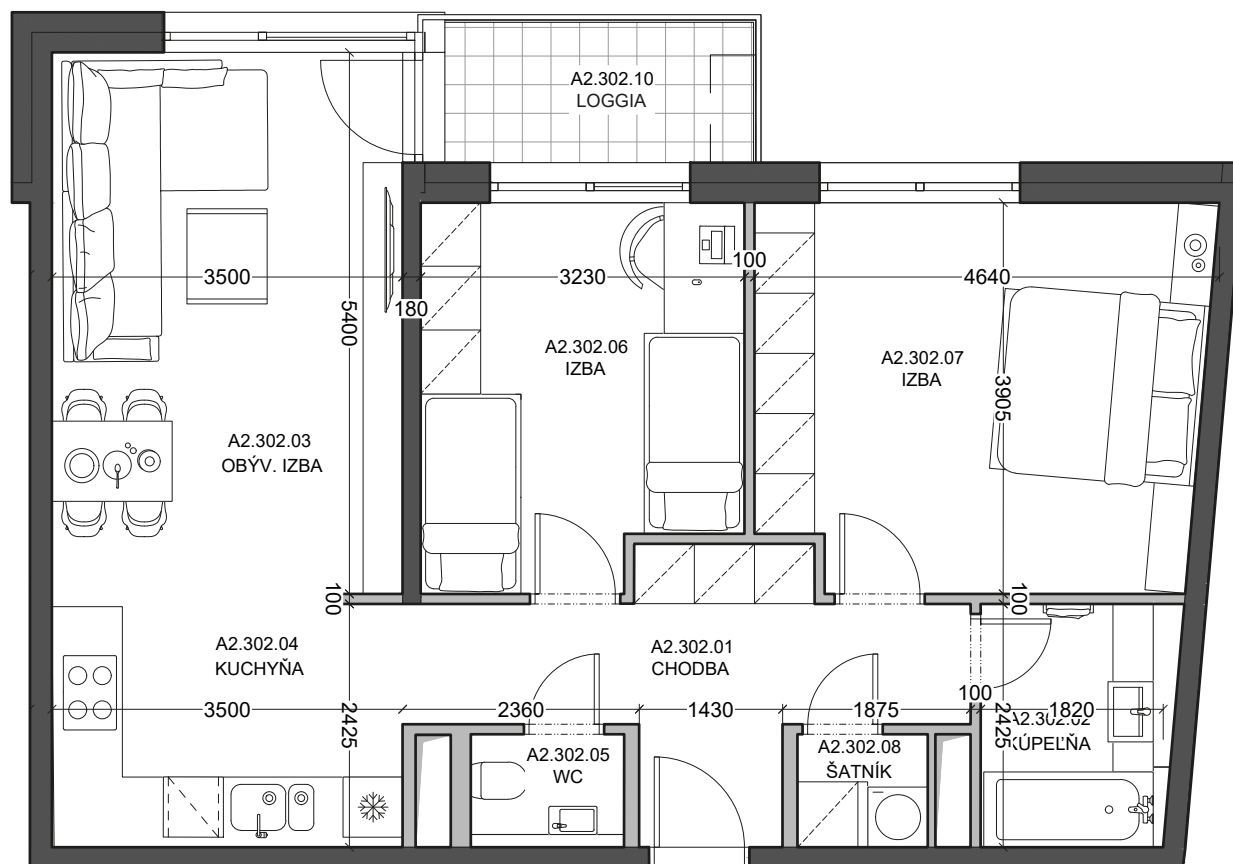

A2.302.01	Chodba Hall	9,86 m²
A2.302.02	Kúpeľňa Bathroom	4,67 m²
A2.302.03	Obývacia izba Living room	19,36 m²
A2.302.04	Kuchyňa Kitchen	8,49 m²
A2.302.05	WC Toilet	1,79 m²
A2.302.06	Izba Room	11,89 m²
A2.302.07	Izba Room	17,02 m²
A2.302.08	Šatník Closet	1,54 m²

Plocha interiéru
Interior area **74,62 m²**

A2.302.10 **Loggia**
Lodge **4,53 m²**

Plocha exteriéru
Exterior area **4,53 m²**

Celková plocha
Total area **79,15 m²**

Byt
Flat

A2.302

Budova
Building

A2

Počet izieb
Rooms

3+kk

Podlažie
Floor

3

A2.302.01	Chodba Hall	9,86 m²
A2.302.02	Kúpeľňa Bathroom	4,67 m²
A2.302.03	Obývacia izba Living room	19,36 m²
A2.302.04	Kuchyňa Kitchen	8,49 m²
A2.302.05	WC Toilet	1,79 m²
A2.302.06	Izba Room	11,89 m²
A2.302.07	Izba Room	17,02 m²
A2.302.08	Šatník Closet	1,54 m²

Plocha interiéru
Interior area **74,62 m²**

A2.302.10 **Loggia**
Lodge **4,53 m²**

Plocha exteriéru
Exterior area **4,53 m²**

Celková plocha
Total area **79,15 m²**