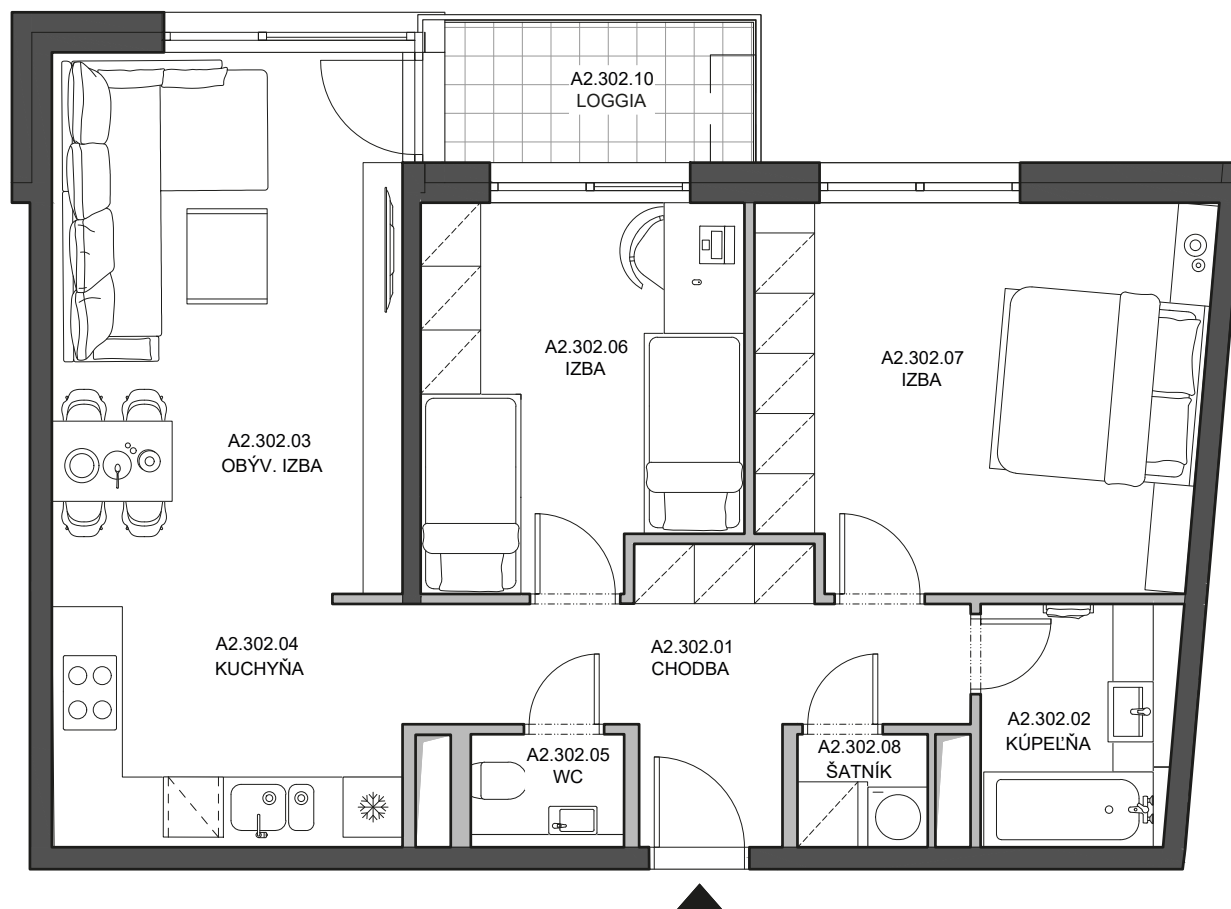

Byt
Flat

A2.302

Budova
Building

A2

Počet izieb
Rooms

3+kk

Podlažie
Floor

3

A2.302.01	Chodba Hall	9,86 m²
A2.302.02	Kúpeľňa Bathroom	4,67 m²
A2.302.03	Obývacia izba Living room	19,36 m²
A2.302.04	Kuchyňa Kitchen	8,49 m²
A2.302.05	WC Toilet	1,79 m²
A2.302.06	Izba Room	11,89 m²
A2.302.07	Izba Room	17,02 m²
A2.302.08	Šatník Closet	1,54 m²

Plocha interiéru
Interior area **74,62 m²**

A2.302.10 **Loggia**
Lodge **4,53 m²**

Plocha exteriéru
Exterior area **4,53 m²**

Celková plocha
Total area **79,15 m²**

Byt
Flat

A2.302

Budova
Building

A2

Plocha interiéru
Interior area **74,62 m²**

A2.302.10 **Loggia**
Lodge **4,53 m²**

Plocha exteriéru
Exterior area **4,53 m²**

Celková plocha
Total area **79,15 m²**