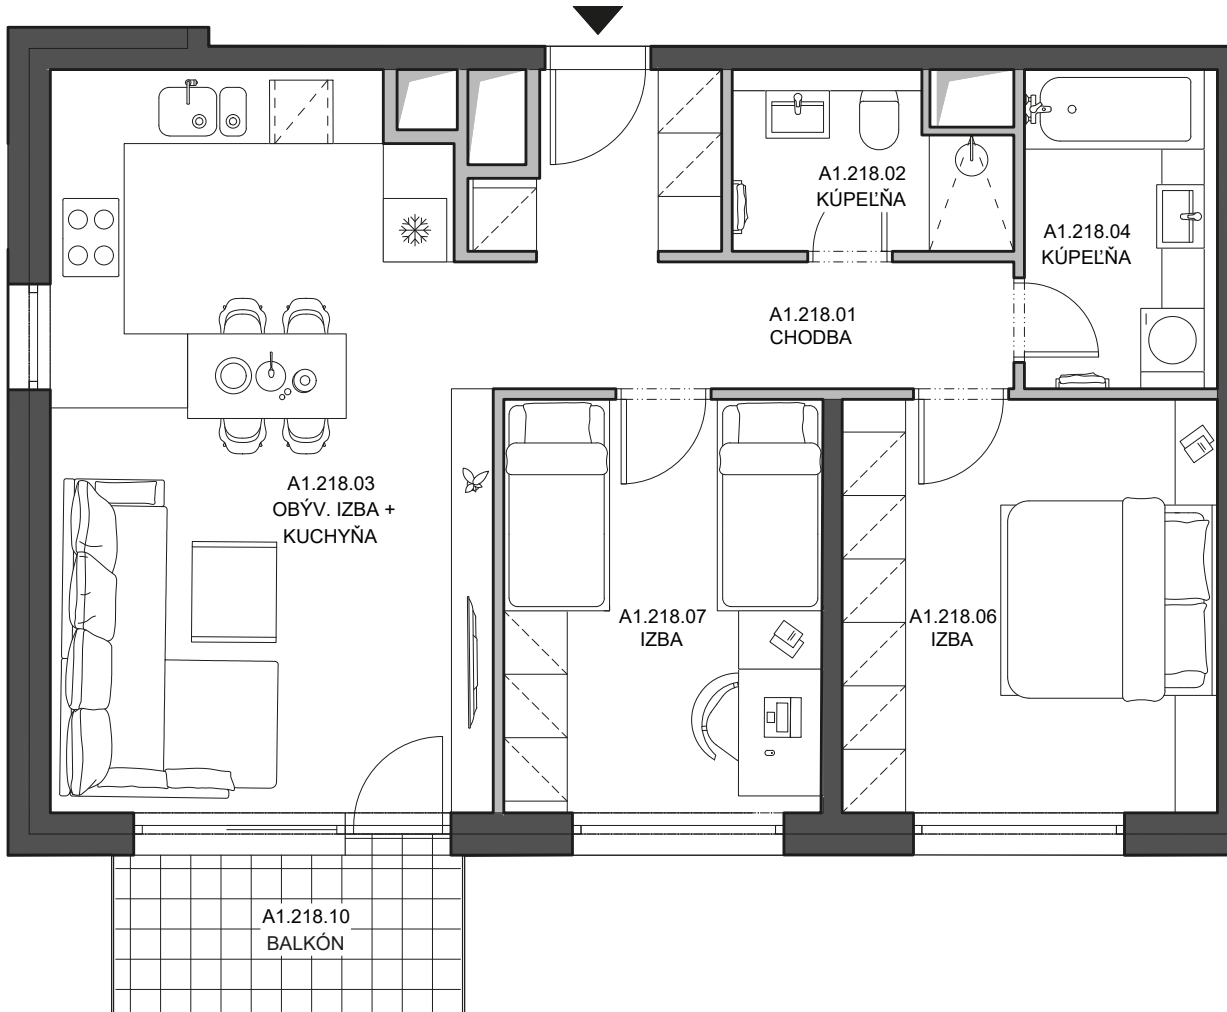

Byt
Flat

A1.218

Budova
Building

A1

Počet izieb
Rooms

3+kk

Podlažie
Floor

2

| | | |
|------------------|---|----------------------------|
| A1.218.01 | Chodba Hall | 9,75 m² |
| A1.218.02 | Kúpeľňa Bathroom | 4,09 m² |
| A1.218.03 | Obývacia izba + kuchyňa Living room & Kitchen | 28,43 m² |
| A1.218.04 | Kúpeľňa Bathroom | 5,51 m² |
| A1.218.06 | Izba Room | 13,88 m² |
| A1.218.07 | Izba Room | 11,81 m² |

Plocha interiéru
Interior area **73,47 m²**

A1.218.10 **Balkón**
Balcony **5,02 m²**

Plocha exteriéru
Exterior area **5,02 m²**

Celková plocha
Total area **78,49 m²**

Byt
Flat

A1.218

Budova
Building

A1

Plocha interiéru
Interior area

73,47 m²

A1.218.10 **Balkón**
Balcony

5,02 m²

Plocha exteriéru
Exterior area

5,02 m²

Celková plocha
Total area

78,49 m²