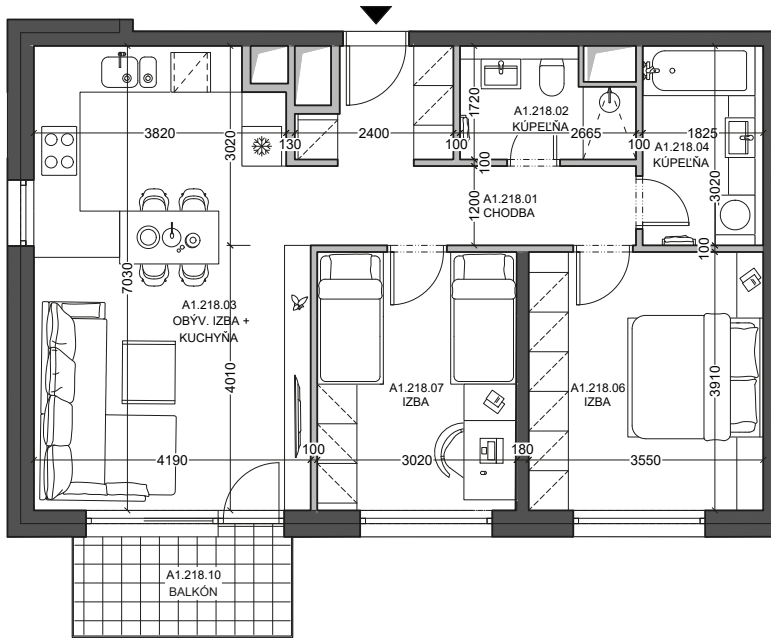

| | | |
|------------------|---|----------------------------|
| A1.218.01 | Chodba Hall | 9,75 m² |
| A1.218.02 | Kúpeľňa Bathroom | 4,09 m² |
| A1.218.03 | Obývacia izba + kuchyňa Living room & Kitchen | 28,43 m² |
| A1.218.04 | Kúpeľňa Bathroom | 5,51 m² |
| A1.218.06 | Izba Room | 13,88 m² |
| A1.218.07 | Izba Room | 11,81 m² |

Plocha interiéru
Interior area **73,47 m²**

A1.218.10 **Balkón**
Balcony **5,02 m²**

Plocha exteriéru
Exterior area **5,02 m²**

Celková plocha
Total area **78,49 m²**

Byt
Flat

A1.218

Budova
Building

A1

Počet izieb
Rooms

3+kk

Podlažie
Floor

2

| | | |
|-----------|--|----------------------|
| A1.218.01 | Chodba Hall | 9,75 m ² |
| A1.218.02 | Kúpeľňa Bathroom | 4,09 m ² |
| A1.218.03 | Obývacia izba + kuchyňa Living room & Kitchen | 28,43 m ² |
| A1.218.04 | Kúpeľňa Bathroom | 5,51 m ² |
| A1.218.06 | Izba Room | 13,88 m ² |
| A1.218.07 | Izba Room | 11,81 m ² |

Plocha interiéru
Interior area

73,47 m²

A1.218.10 **Balkón**
Balcony

5,02 m²

Plocha exteriéru
Exterior area

5,02 m²

Celková plocha
Total area

78,49 m²