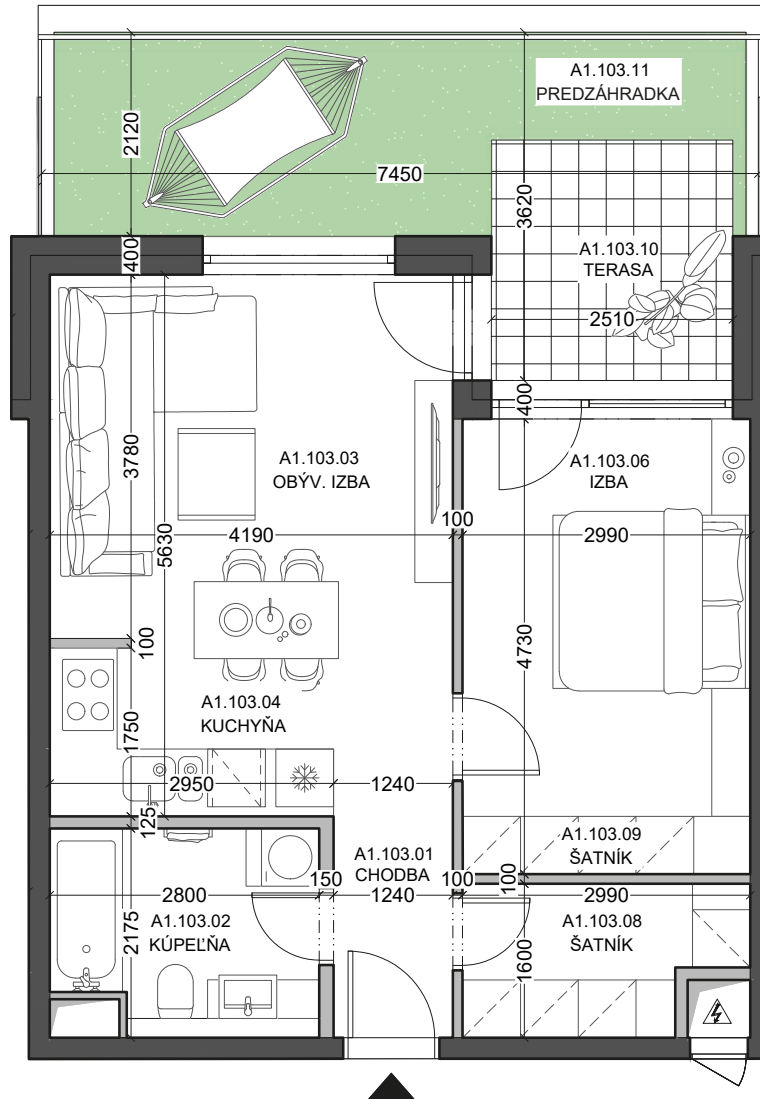

Plocha interiéru
Interior area

51,14 m²

A1.103.10 Terasa
Terrace

7,00 m²

A1.103.11 Predzáhradka
Front garden

12,73 m²

Plocha exteriéru
Exterior area

19,73 m²

Celková plocha
Total area

70,87 m²

Byt
Flat

A1.103

Budova
Building

A1

Počet izieb
Rooms

2+kk

Podlažie
Floor

1

A1.103.01	Chodba Hall	3,03 m²
A1.103.02	Kúpeľňa Bathroom	5,73 m²
A1.103.03	Obývacia izba Living room	16,14 m²
A1.103.04	Kuchyňa Kitchen	7,58 m²
A1.103.06	Izba Room	11,07 m²
A1.103.08	Šatník Closet	4,21 m²
A1.103.09	Šatník Closet	3,38 m²

Plocha interiéru
Interior area **51,14 m²**

A1.103.10 **Terasa**
Terrace **7,00 m²**

A1.103.11 **Predzáhradka**
Front garden **12,73 m²**

Plocha exteriéru
Exterior area **19,73 m²**

Celková plocha
Total area **70,87 m²**