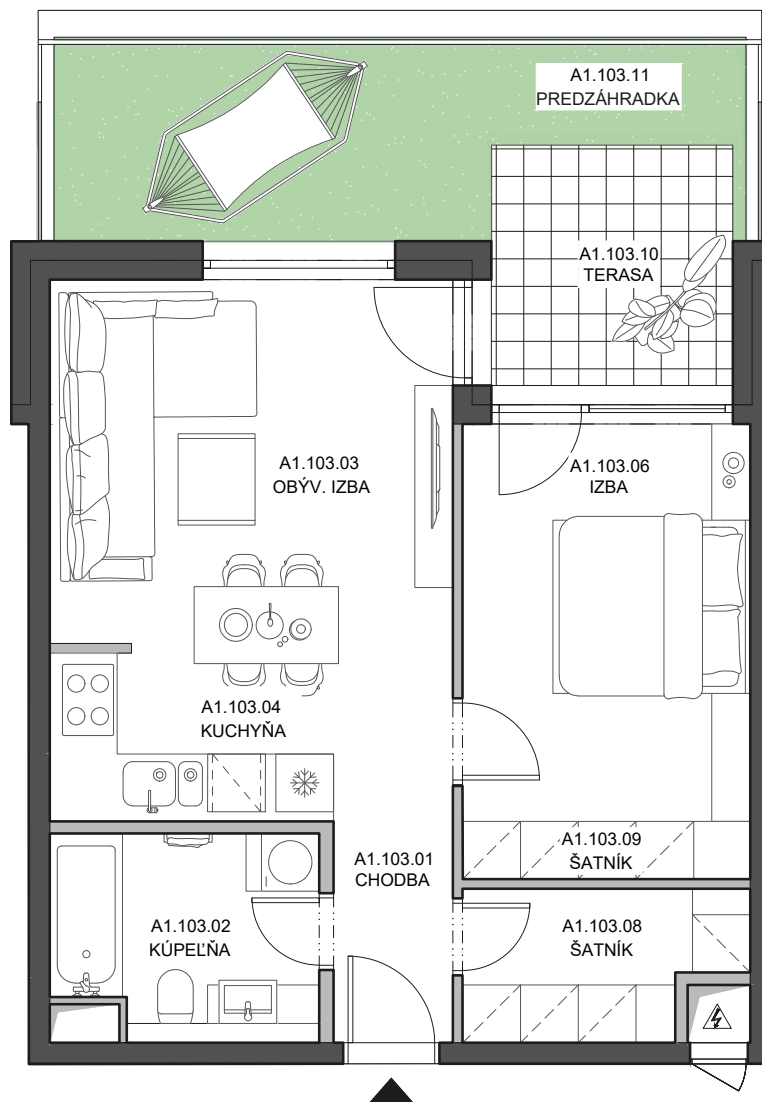

Byt
Flat

A1.103

Budova
Building

A1

Počet izieb
Rooms

2+kk

Podlažie
Floor

1

A1.103.01	Chodba Hall	3,03 m ²
A1.103.02	Kúpeľňa Bathroom	5,73 m ²
A1.103.03	Obývacia izba Living room	16,14 m ²
A1.103.04	Kuchyňa Kitchen	7,58 m ²
A1.103.06	Izba Room	11,07 m ²
A1.103.08	Šatník Closet	4,21 m ²
A1.103.09	Šatník Closet	3,38 m ²

Plocha interiéru
Interior area

51,14 m²

A1.103.10 Terasa
Terrace

7,00 m²

A1.103.11 Predzáhradka
Front garden

12,73 m²

Plocha exteriéru
Exterior area

19,73 m²

Podlažie
Floor

1

A1.103.01	Chodba Hall	3,03 m²
A1.103.02	Kúpeľňa Bathroom	5,73 m²
A1.103.03	Obývacia izba Living room	16,14 m²
A1.103.04	Kuchyňa Kitchen	7,58 m²
A1.103.06	Izba Room	11,07 m²
A1.103.08	Šatník Closet	4,21 m²
A1.103.09	Šatník Closet	3,38 m²