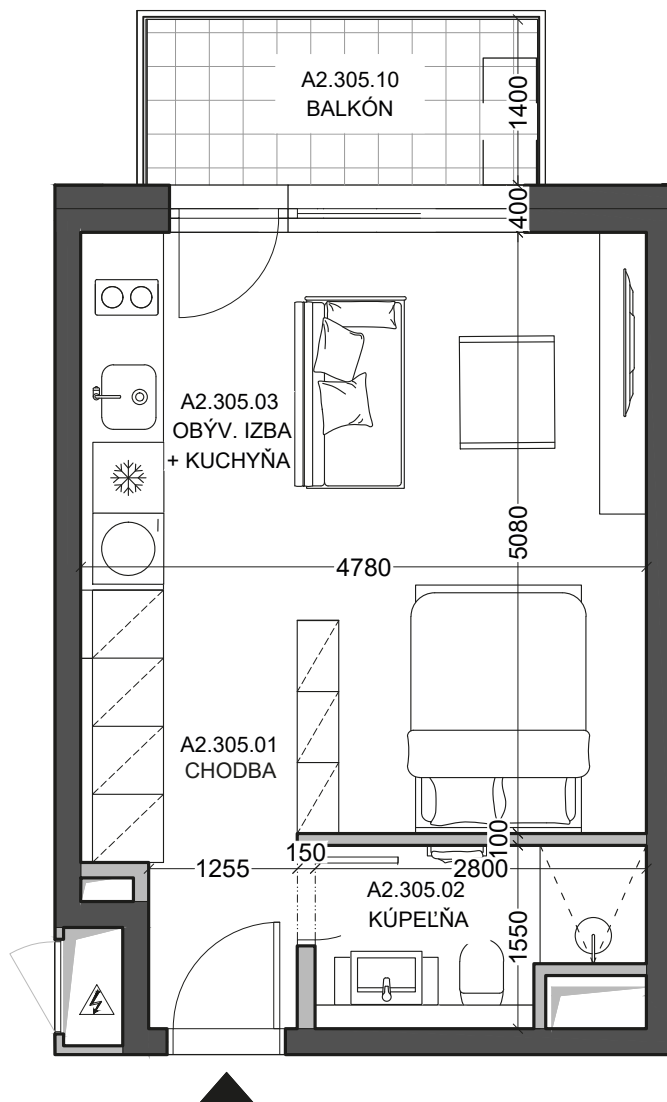

**Plocha interiéru**  
Interior area **30,51 m<sup>2</sup>**

**A2.305.10** **Balkón**  
Balcony **4,82 m<sup>2</sup>**

**Plocha exteriéru**  
Exterior area **4,82 m<sup>2</sup>**

**Celková plocha**  
Total area **35,33 m<sup>2</sup>**

Byt  
Flat

**A2.305**

Budova  
Building

**A2**

Počet izieb  
Rooms

**1+kk**

Podlažie  
Floor

**3**

<b>A2.305.01</b>	<b>Chodba</b> Hall	<b>2,09 m<sup>2</sup></b>
<b>A2.305.02</b>	<b>Kúpeľňa</b> Bathroom	<b>3,84 m<sup>2</sup></b>
<b>A2.305.03</b>	<b>Obývacia izba + kuchyňa</b> Living room & Kitchen	<b>24,58 m<sup>2</sup></b>