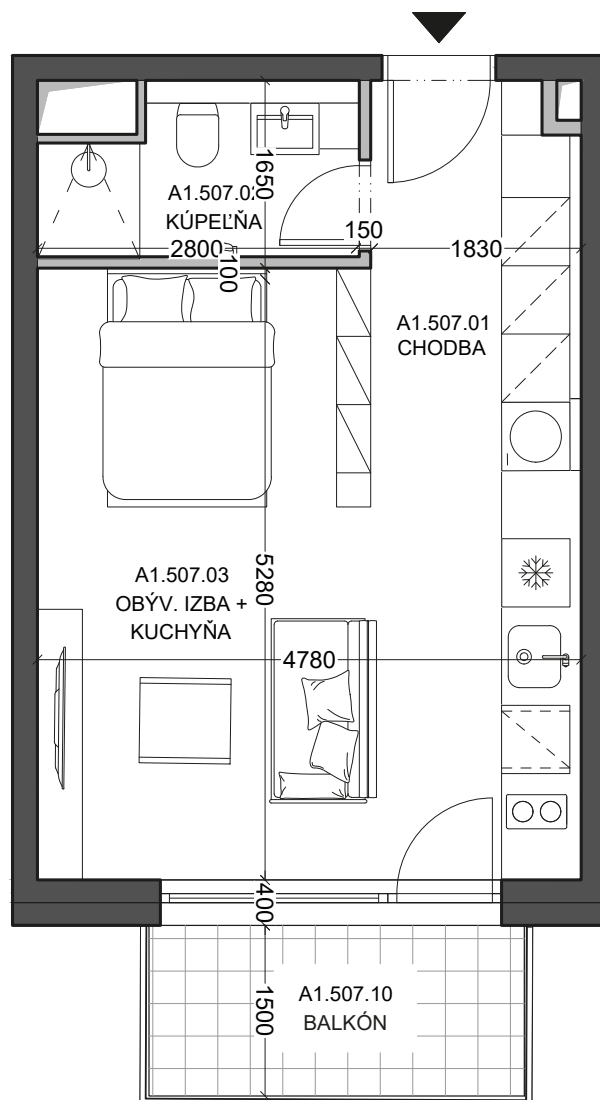

Byt
Flat

A1.507

Budova
Building

A1

Počet izieb
Rooms

1+kk

Podlažie
Floor

5

A1.507.01	Chodba Hall	2,96 m²
A1.507.02	Kúpeľňa Bathroom	3,89 m²
A1.507.03	Obývacia izba + kuchyňa Living room & Kitchen	26,08 m²

Plocha interiéru
Interior area **32,93 m²**

A1.507.10 **Balkón**
Balcony **4,95 m²**

Plocha exteriéru
Exterior area **4,95 m²**

Celková plocha
Total area **37,88 m²**

Byt
Flat

A1.507

Budova
Building

A1

Počet izieb
Rooms

1+kk

Podlažie
Floor

5

A1.507.01	Chodba Hall	2,96 m²
A1.507.02	Kúpeľňa Bathroom	3,89 m²
A1.507.03	Obývacia izba + kuchyňa Living room & Kitchen	26,08 m²

Plocha interiéru
Interior area **32,93 m²**

A1.507.10 **Balkón**
Balcony **4,95 m²**