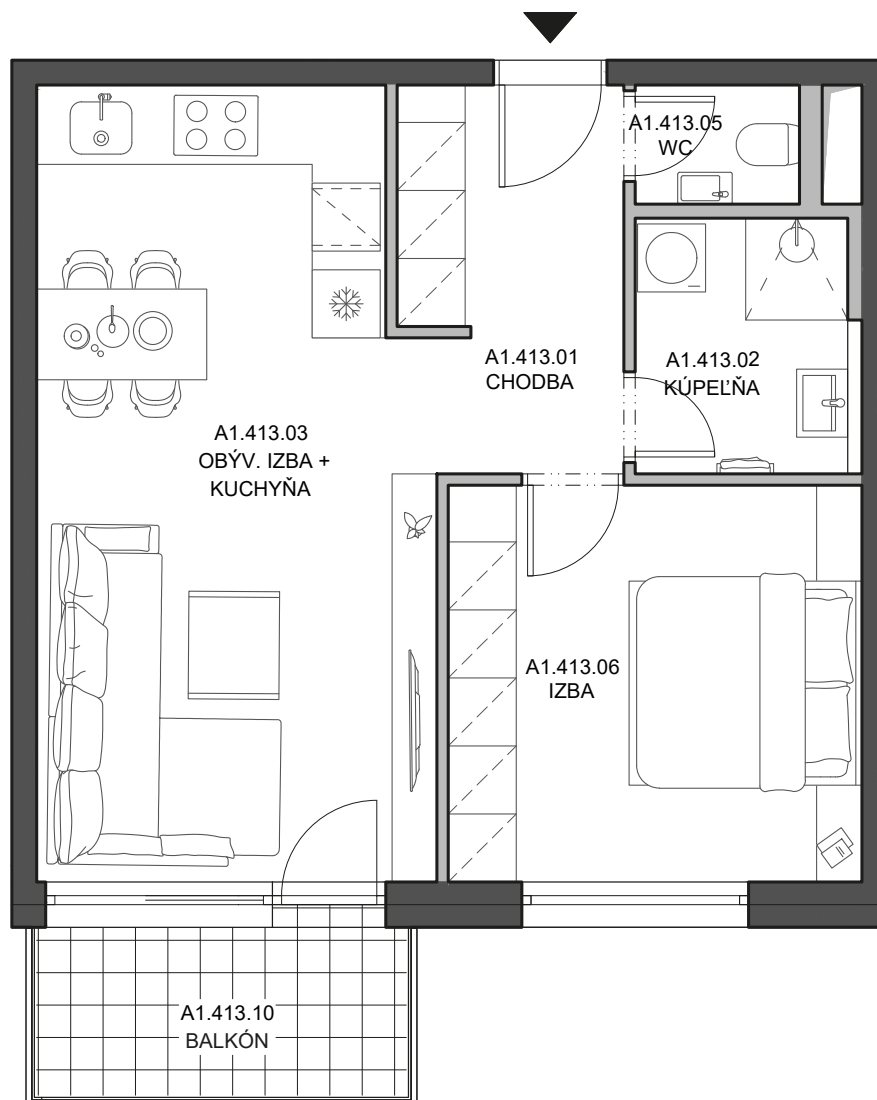

Byt  
Flat

**A1.413**

Budova  
Building

**A1**

Počet izieb  
Rooms

**2+kk**

Podlažie  
Floor

**4**

<b>A1.413.01</b>	<b>Chodba</b> Hall	<b>6,60 m<sup>2</sup></b>
<b>A1.413.02</b>	<b>Kúpeľňa</b> Bathroom	<b>4,40 m<sup>2</sup></b>
<b>A1.413.03</b>	<b>Obývacia izba + kuchyňa</b> Living room & Kitchen	<b>23,93 m<sup>2</sup></b>
<b>A1.413.05</b>	<b>WC</b> Toilet	<b>1,52 m<sup>2</sup></b>
<b>A1.413.06</b>	<b>Izba</b> Room	<b>12,77 m<sup>2</sup></b>
<b>Plocha interiéru</b> Interior area		<b>49,22 m<sup>2</sup></b>
<b>A1.413.10</b>	<b>Balkón</b> Balcony	<b>5,02 m<sup>2</sup></b>
<b>Plocha exteriéru</b> Exterior area		<b>5,02 m<sup>2</sup></b>
<b>Celková plocha</b> Total area		<b>54,24 m<sup>2</sup></b>