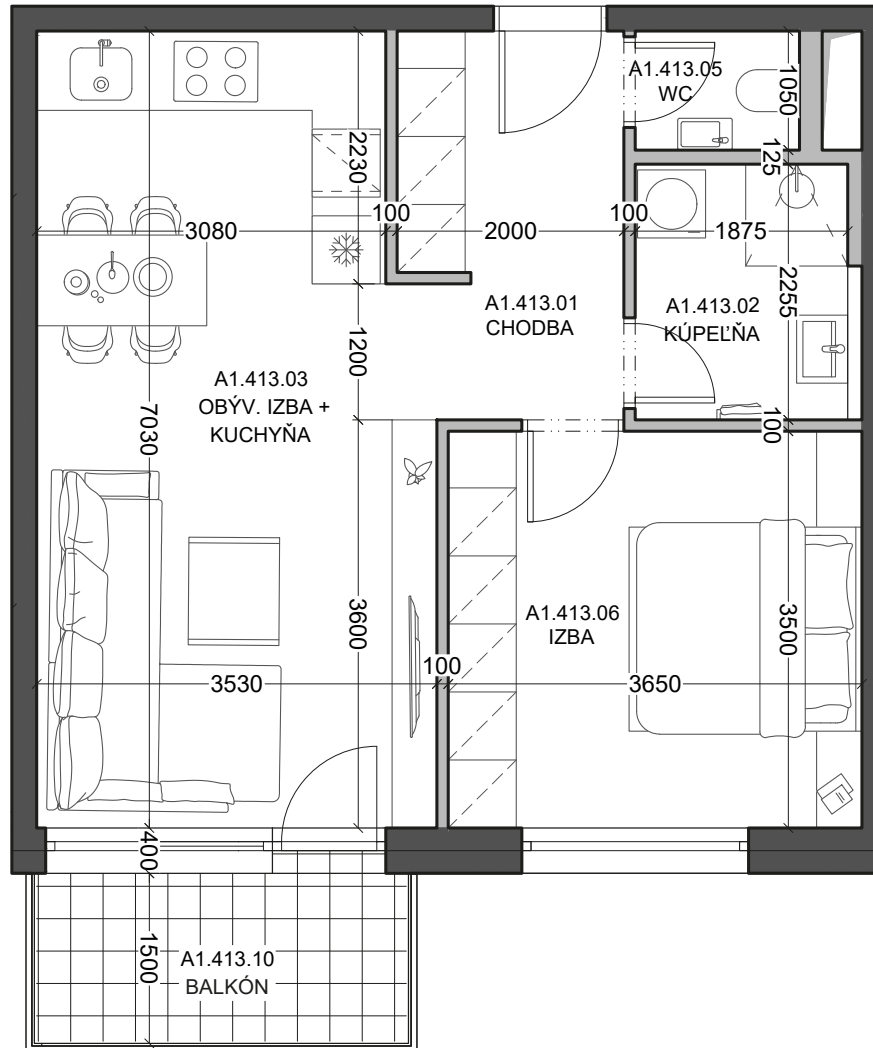

<b>A1.413.01</b>	<b>Chodba</b> Hall	<b>6,60 m<sup>2</sup></b>
<b>A1.413.02</b>	<b>Kúpeľňa</b> Bathroom	<b>4,40 m<sup>2</sup></b>
<b>A1.413.03</b>	<b>Obývacia izba + kuchyňa</b> Living room & Kitchen	<b>23,93 m<sup>2</sup></b>
<b>A1.413.05</b>	<b>WC</b> Toilet	<b>1,52 m<sup>2</sup></b>
<b>A1.413.06</b>	<b>Izba</b> Room	<b>12,77 m<sup>2</sup></b>
<b>Plocha interiéru</b> Interior area		<b>49,22 m<sup>2</sup></b>
<b>A1.413.10</b>	<b>Balkón</b> Balcony	<b>5,02 m<sup>2</sup></b>
<b>Plocha exteriéru</b> Exterior area		<b>5,02 m<sup>2</sup></b>
<b>Celková plocha</b> Total area		<b>54,24 m<sup>2</sup></b>

Byt  
Flat

**A1.413**

Budova  
Building

**A1**

Počet izieb  
Rooms

**2+kk**

Podlažie  
Floor

**4**