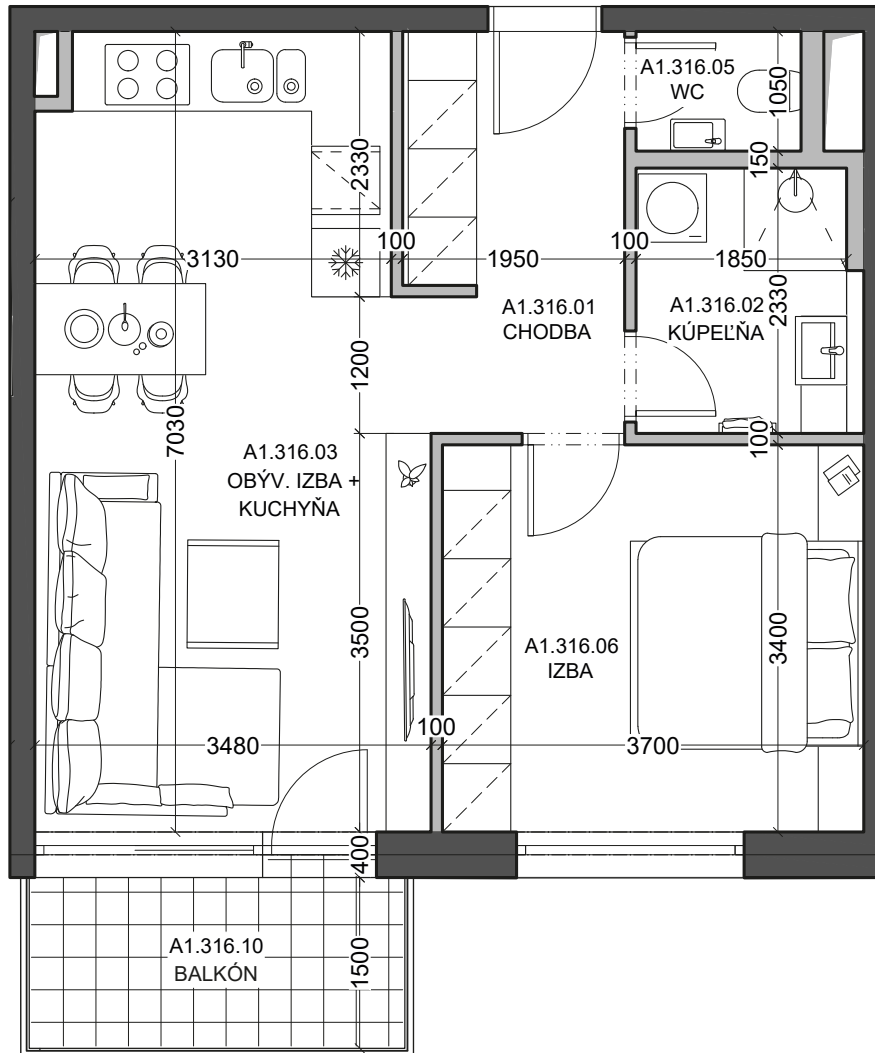

Byt
Flat

A1.316

Budova
Building

A1

Počet izieb
Rooms

2+kk

Podlažie
Floor

3

A1.316.01	Chodba Hall	6,74 m²
A1.316.02	Kúpeľňa Bathroom	4,53 m²
A1.316.03	Obývacia izba + kuchyňa Living room & Kitchen	23,53 m²
A1.316.05	WC Toilet	1,52 m²
A1.316.06	Izba Room	12,58 m²
Plocha interiéru Interior area		48,90 m²
A1.316.10	Balkón Balcony	5,02 m²
Plocha exteriéru Exterior area		5,02 m²
Celková plocha Total area		53,92 m²