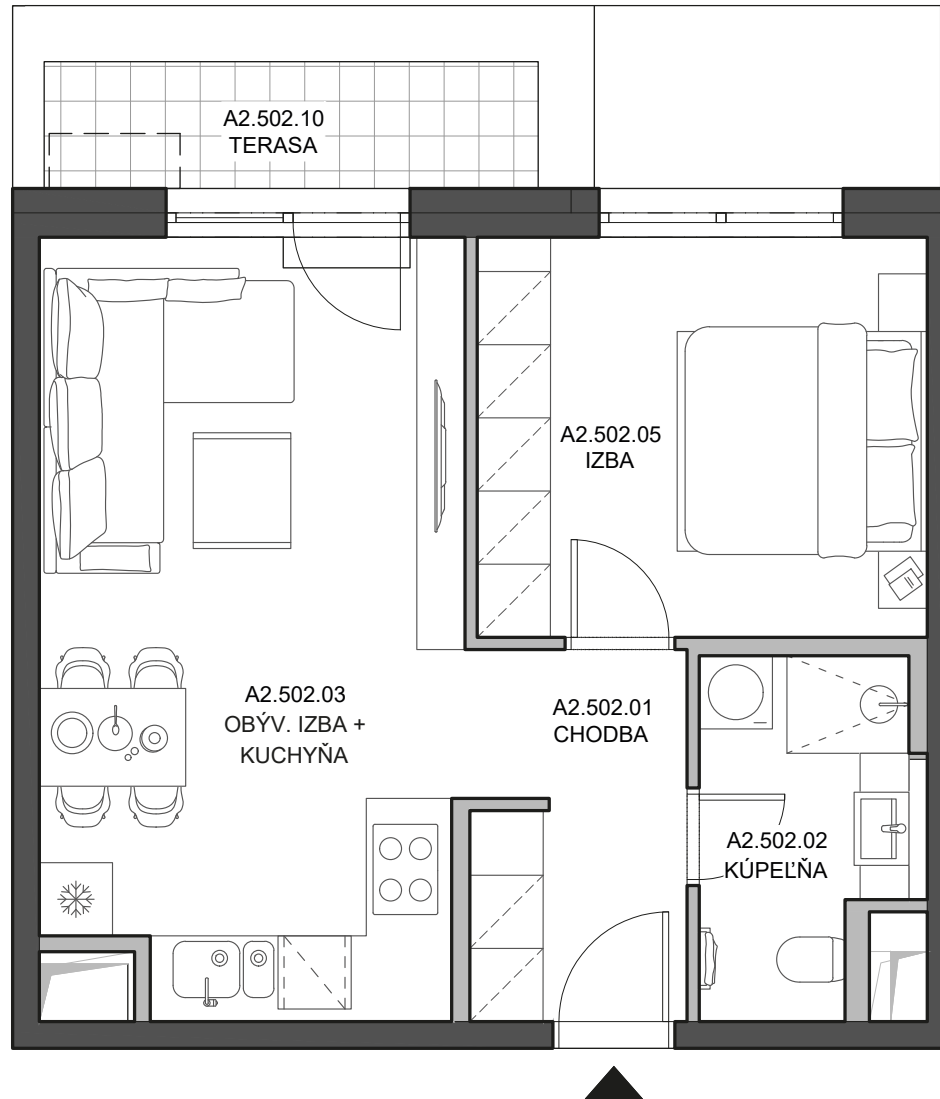

Byt
Flat

A2.502

Budova
Building

A2

Počet izieb
Rooms

2+kk

Podlažie
Floor

5

A2.502.01	Chodba Hall	5,63 m²
A2.502.02	Kúpeľňa Bathroom	4,81 m²
A2.502.03	Obývacia izba + kuchyňa Living room & Kitchen	21,53 m²
A2.502.05	Izba Room	12,10 m²
Plocha interiéru Interior area		44,07 m²
A2.502.10	Terasa Terrace	4,61 m²
Plocha exteriéru Exterior area		4,61 m²
Celková plocha Total area		48,68 m²

A2.502.01	Chodba Hall	5,63 m²
A2.502.02	Kúpeľňa Bathroom	4,81 m²
A2.502.03	Obývacia izba + kuchyňa Living room & Kitchen	21,53 m²
A2.502.05	Izba Room	12,10 m²

Plocha interiéru
Interior area **44,07 m²**