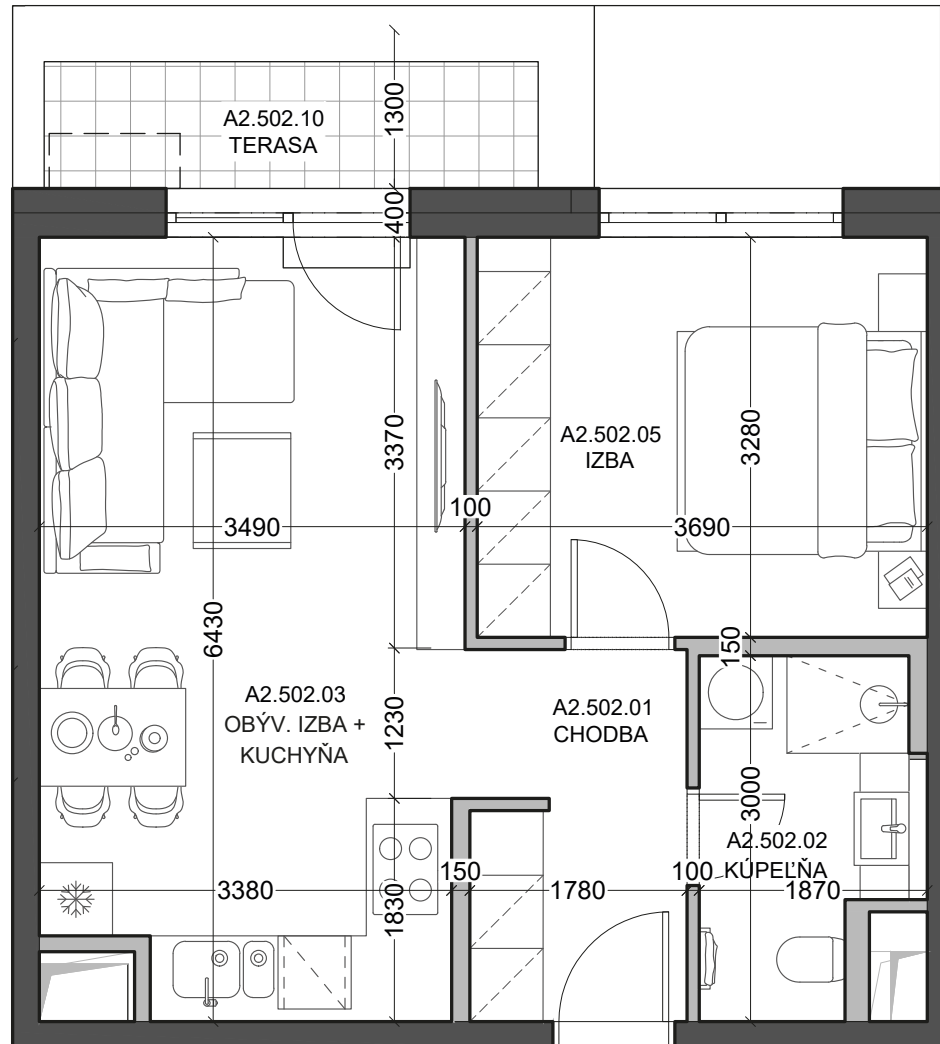

A2.502.01	Chodba Hall	5,63 m²
A2.502.02	Kúpeľňa Bathroom	4,81 m²
A2.502.03	Obývacia izba + kuchyňa Living room & Kitchen	21,53 m²
A2.502.05	Izba Room	12,10 m²
Plocha interiéru Interior area		44,07 m²
A2.502.10	Terasa Terrace	4,61 m²
Plocha exteriéru Exterior area		4,61 m²
Celková plocha Total area		48,68 m²

Byt
Flat

A2.502

Budova
Building

A2

Počet izieb
Rooms

2+kk

Podlažie
Floor

5

A2.502.01	Chodba Hall	5,63 m²
A2.502.02	Kúpeľňa Bathroom	4,81 m²
A2.502.03	Obývacia izba + kuchyňa Living room & Kitchen	21,53 m²
A2.502.05	Izba Room	12,10 m²

Plocha interiéru
Interior area **44,07 m²**

A2.502.10 **Terasa**
Terrace **4,61 m²**

Plocha exteriéru
Exterior area **4,61 m²**

Celková plocha
Total area **48,68 m²**