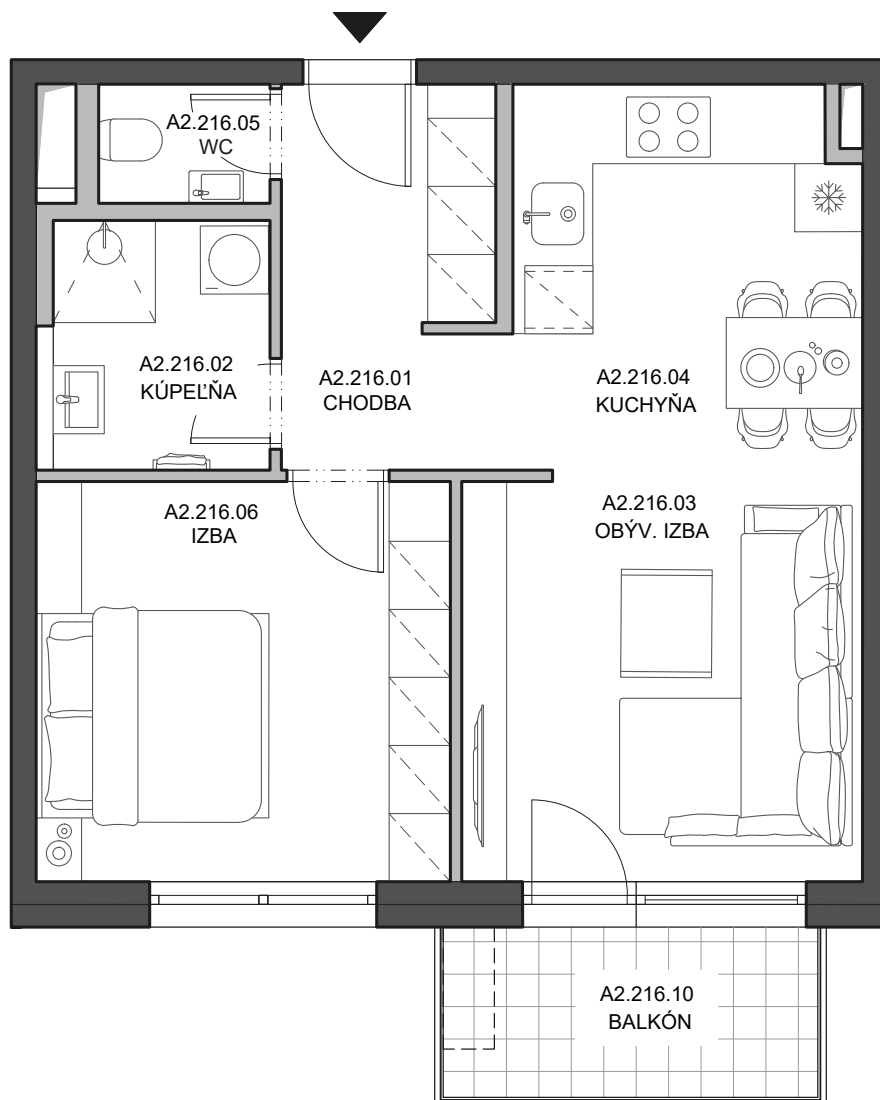

Byt
Flat

A2.216

Budova
Building

A2

Počet izieb
Rooms

2+kk

Podlažie
Floor

2

A2.216.01	Chodba Hall	6,76 m²
A2.216.02	Kúpeľňa Bathroom	4,39 m²
A2.216.03	Obývacia izba Living room	12,71 m²
A2.216.04	Kuchyňa Kitchen	10,38 m²
A2.216.05	WC Toilet	1,59 m²
A2.216.06	Izba Room	12,87 m²
Plocha interiéru Interior area		48,70 m²
A2.216.10	Balkón Balcony	5,15 m²
Plocha exteriéru Exterior area		5,15 m²
Celková plocha Total area		53,85 m²

A2.216.01	Chodba Hall	6,76 m²
A2.216.02	Kúpeľňa Bathroom	4,39 m²
A2.216.03	Obývacia izba Living room	12,71 m²
A2.216.04	Kuchyňa Kitchen	10,38 m²
A2.216.05	WC Toilet	1,59 m²
A2.216.06	Izba Room	12,87 m²
Plocha interiéru Interior area		48,70 m²
A2.216.10	Balcón Balcony	5,15 m²
Plocha exteriéru Exterior area		5,15 m²
Celková plocha Total area		53,85 m²