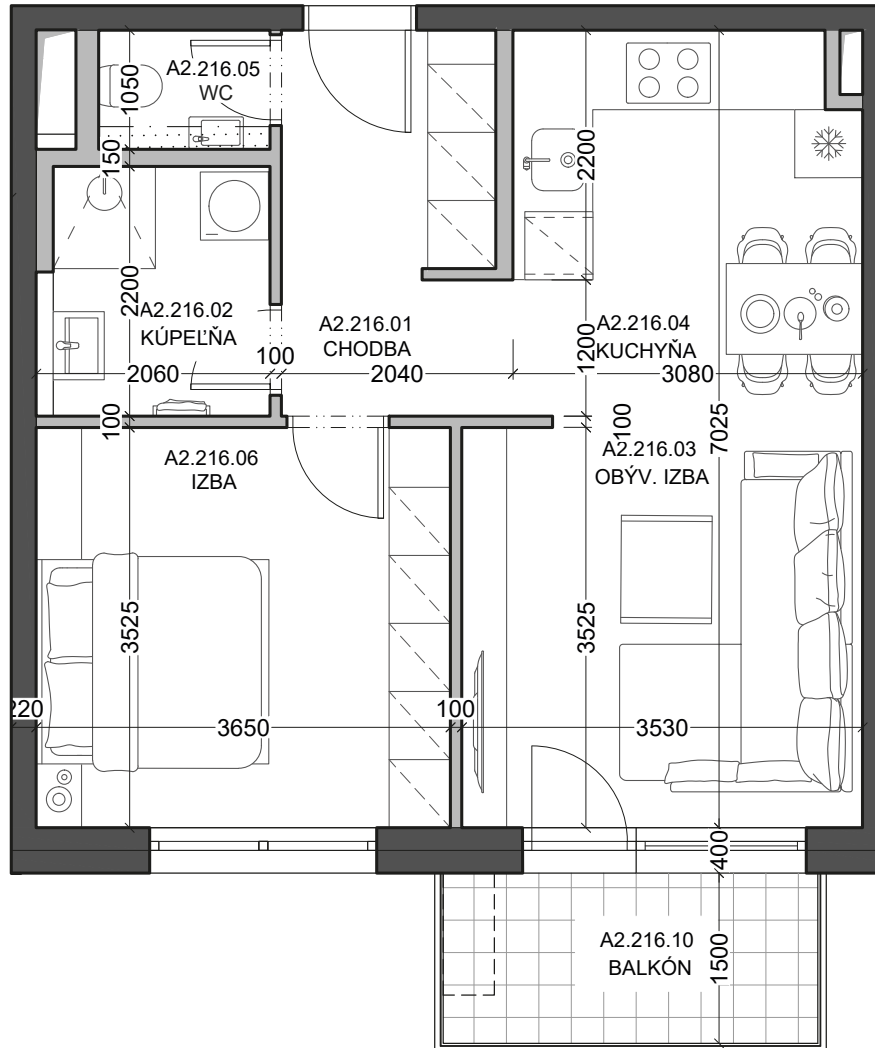

Byt
Flat

A2.216

Budova
Building

A2

Počet izieb
Rooms

2+kk

Podlažie
Floor

2

A2.216.01	Chodba Hall	6,76 m²
A2.216.02	Kúpeľňa Bathroom	4,39 m²
A2.216.03	Obývacia izba Living room	12,71 m²
A2.216.04	Kuchyňa Kitchen	10,38 m²
A2.216.05	WC Toilet	1,59 m²
A2.216.06	Izba Room	12,87 m²
Plocha interiéru Interior area		48,70 m²
A2.216.10	Balkón Balcony	5,15 m²
Plocha exteriéru Exterior area		5,15 m²
Celková plocha Total area		53,85 m²

A2.216.01	Chodba Hall	6,76 m²
A2.216.02	Kúpeľňa Bathroom	4,39 m²
A2.216.03	Obývacia izba Living room	12,71 m²
A2.216.04	Kuchyňa Kitchen	10,38 m²
A2.216.05	WC Toilet	1,59 m²
A2.216.06	Izba Room	12,87 m²
Plocha interiéru Interior area		48,70 m²
A2.216.10	Balcón Balcony	5,15 m²
Plocha exteriéru Exterior area		5,15 m²
Celková plocha Total area		53,85 m²